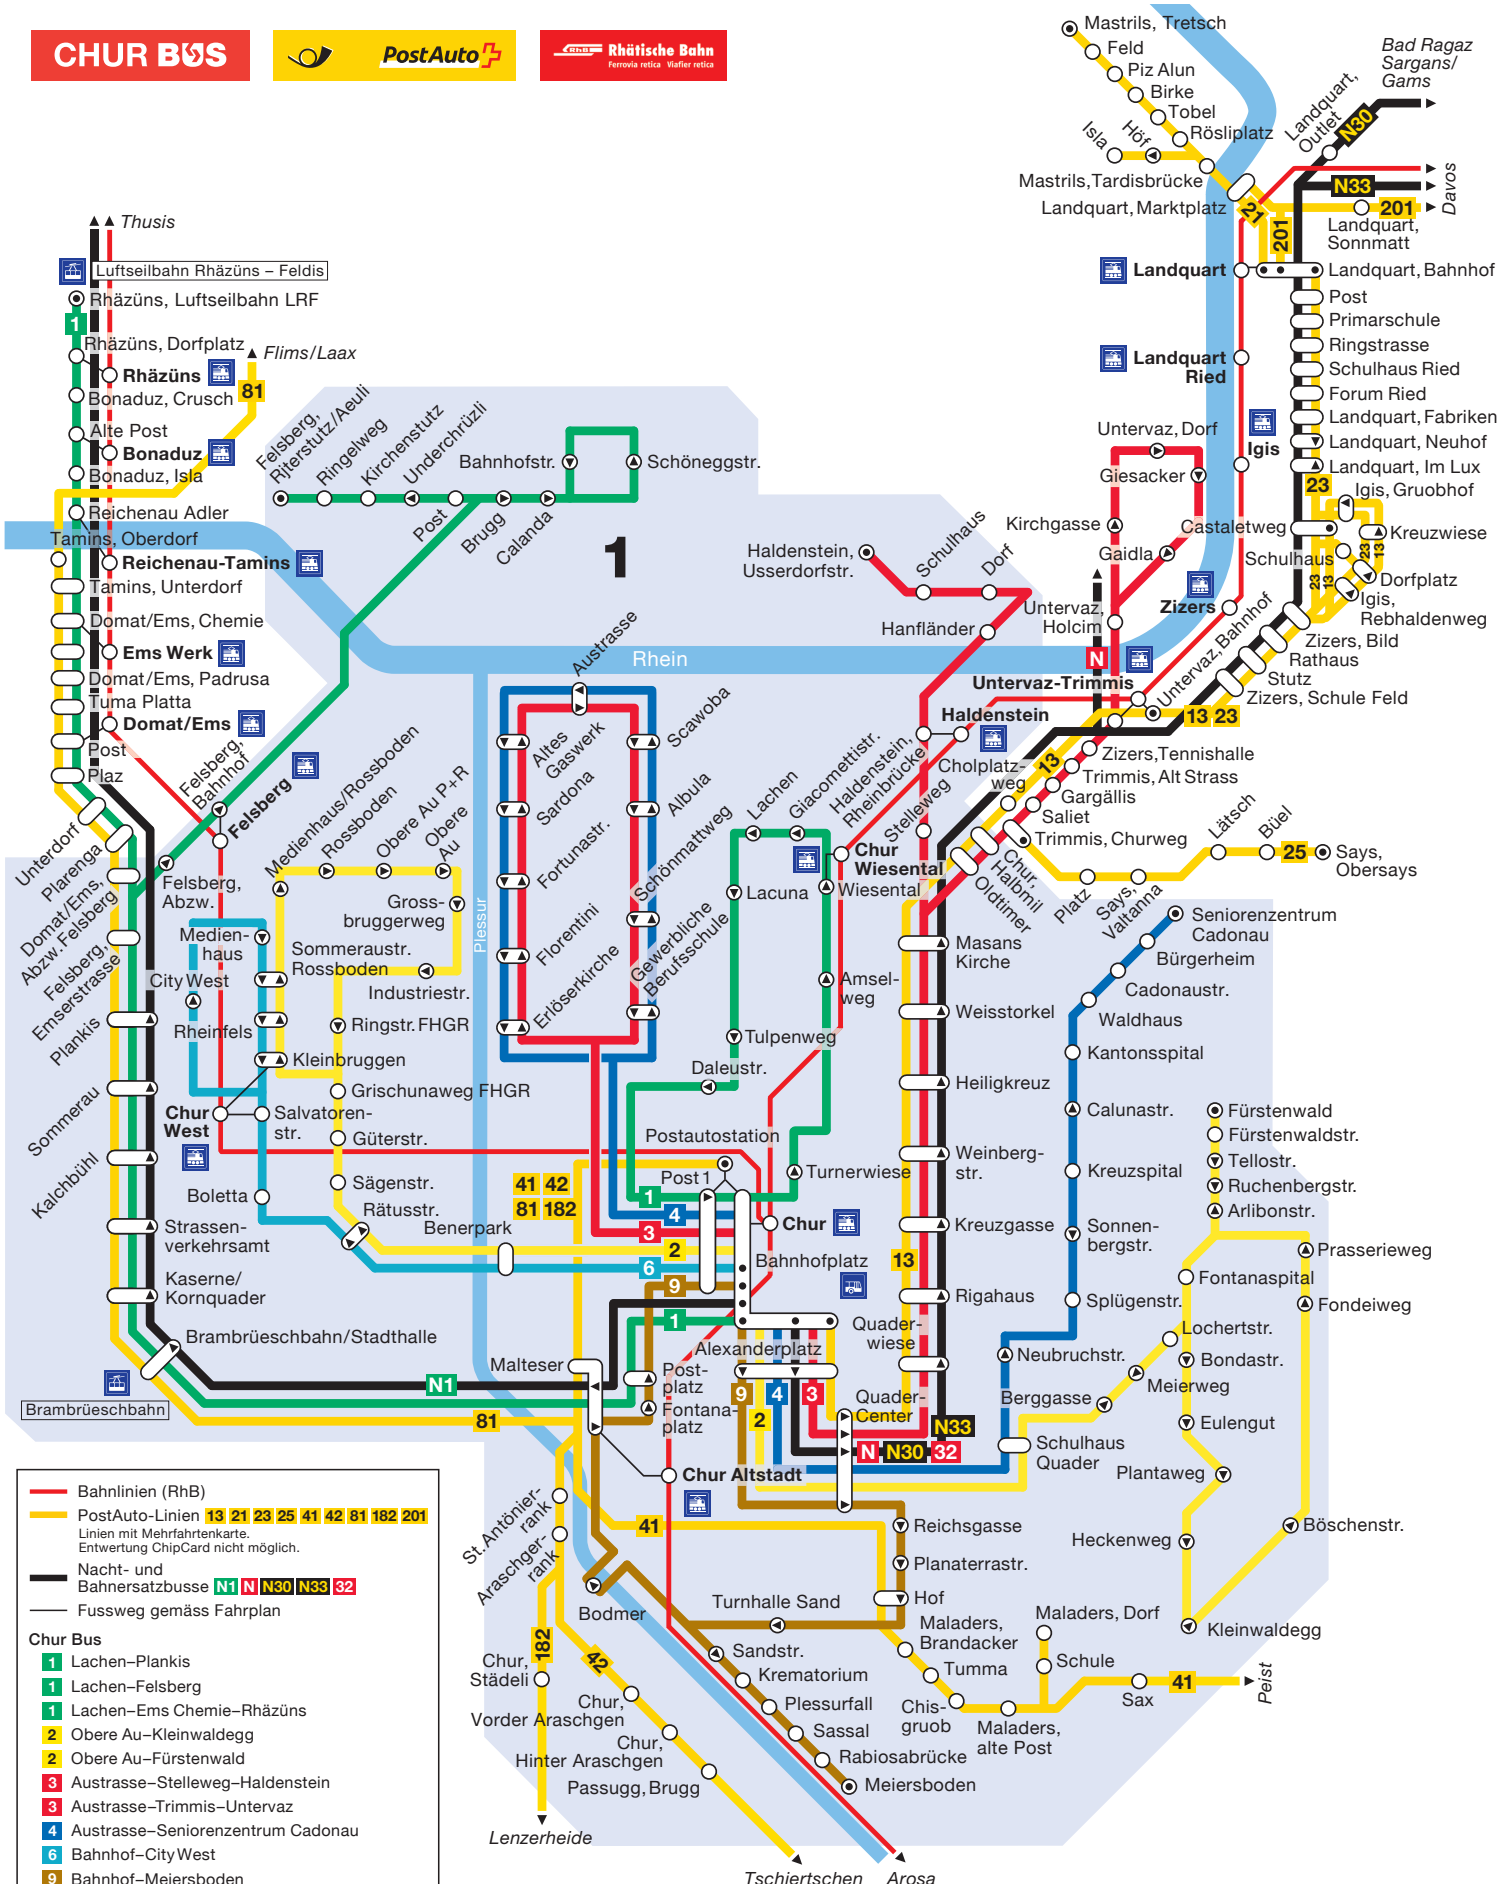

Zonenplan TransReno

- Bahnlinien (RhB)
 - PostAuto-Linien 13 21 23 25 41 42 81 182 201
Linien mit Mehrfahrtenkarte.
Entwertung ChipCard nicht möglich.
 - Nacht- und Bahnersatzbusse N1 N N30 N33 32
 - Fussweg gemäss Fahrplan
- Chur Bus**
- 1 Lachen-Plankis
 - 1 Lachen-Felsberg
 - 1 Lachen-Ems Chemie-Rhazüns
 - 2 Obere Au-Kleinwaldegg
 - 2 Obere Au-Fürstenwald
 - 3 Austrasse-Stelleweg-Haldenstein
 - 3 Austrasse-Trimmis-Untervaz
 - 4 Austrasse-Seniorenzentrum Cadonau
 - 6 Bahnhof-City West
 - 9 Bahnhof-Meiersboden
- Stadtgebiet Chur/TransReno Zone 1
Geltungsbereich City-Ticket/Modul-Abo/
Gästekarte Chur*
- * gilt nicht im Bernina-/ Glacier-Express
* gilt nur in Zügen mit Halt in Felsberg,
Chur West, Chur Altstadt, Chur Wiesental
oder Haldenstein