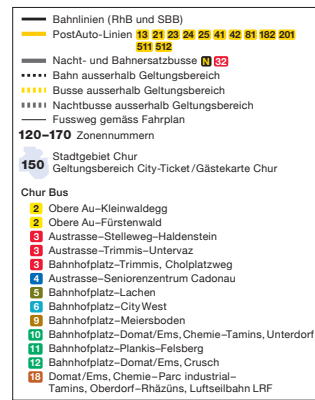

Einfach unterwegs im Churer Rheintal.

Der Transreno Zonentarif vereinfacht die Fahrten mit Bahn und Bus zwischen Landquart und Rhäzüns.

Transreno ist der Tarifverbund von Chur Bus, PostAuto, RhB, SBB und Turbo zwischen Landquart und Rhäzüns. Mit Transreno profitieren Sie vom regionalen GA-Komfort in den gekauften Zonen. Mit einem einzigen Fahrausweis benutzen Sie innerhalb der gekauften Zonen und der zeitlichen Gültigkeit das gesamte Angebot von Bahn und Bus uneingeschränkt. Oder einfach ausgedrückt: Auf der Hinfahrt nehmen Sie den Zug und für die Rückfahrt nutzen Sie den Bus – oder umgekehrt.

Alle detaillierten Informationen zu den Angeboten finden Sie auf der Website transreno.ch.

Transreno Linien- und Zonenplan

Gültig ab 10.12.23 bis auf Weiteres