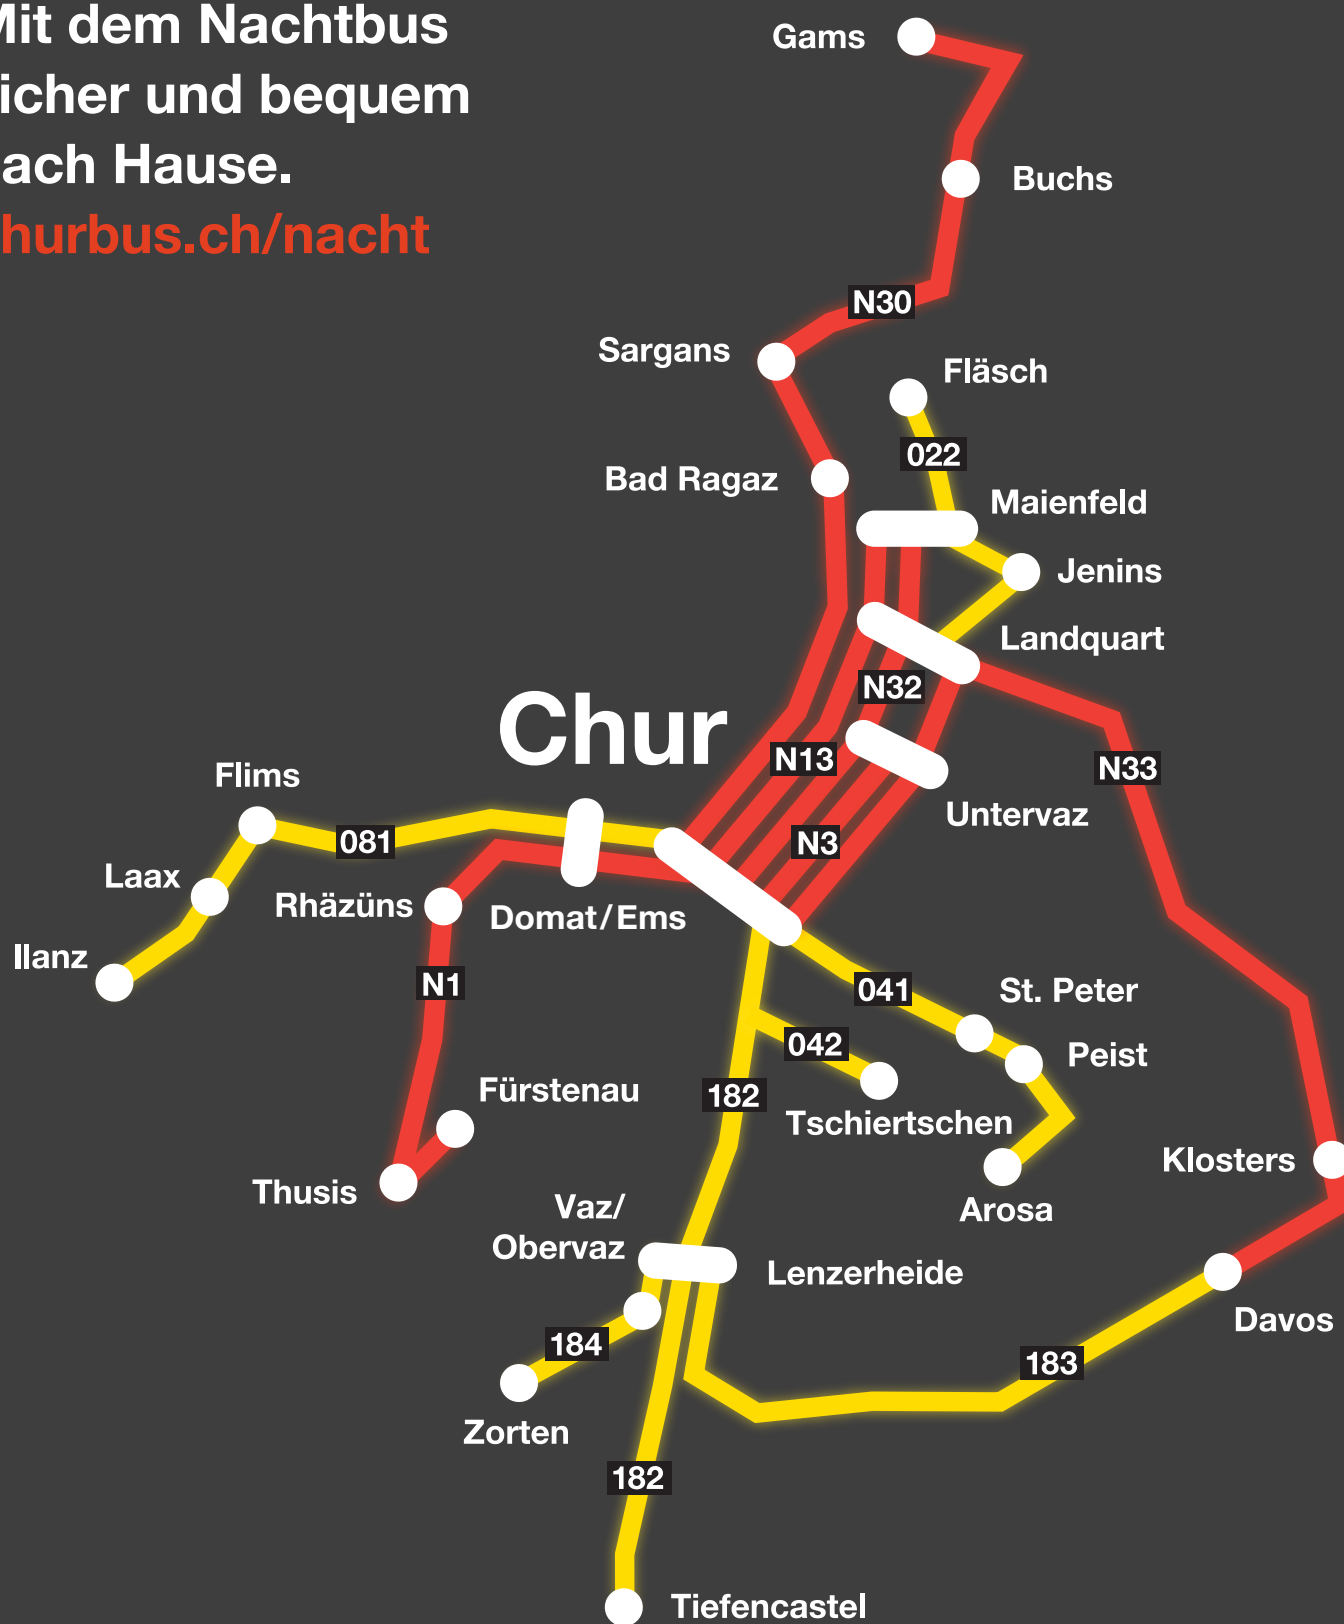

Mit dem Nachtbus
sicher und bequem
nach Hause.

churbus.ch/nacht

Im Nachtbus sind TransReno-Abon-
nemente, GA, Halbtax, BÜGA, seven25,
Modul- sowie Streckenabos gültig.
Weiter gelten in der Nacht die normalen
Tagestarife.