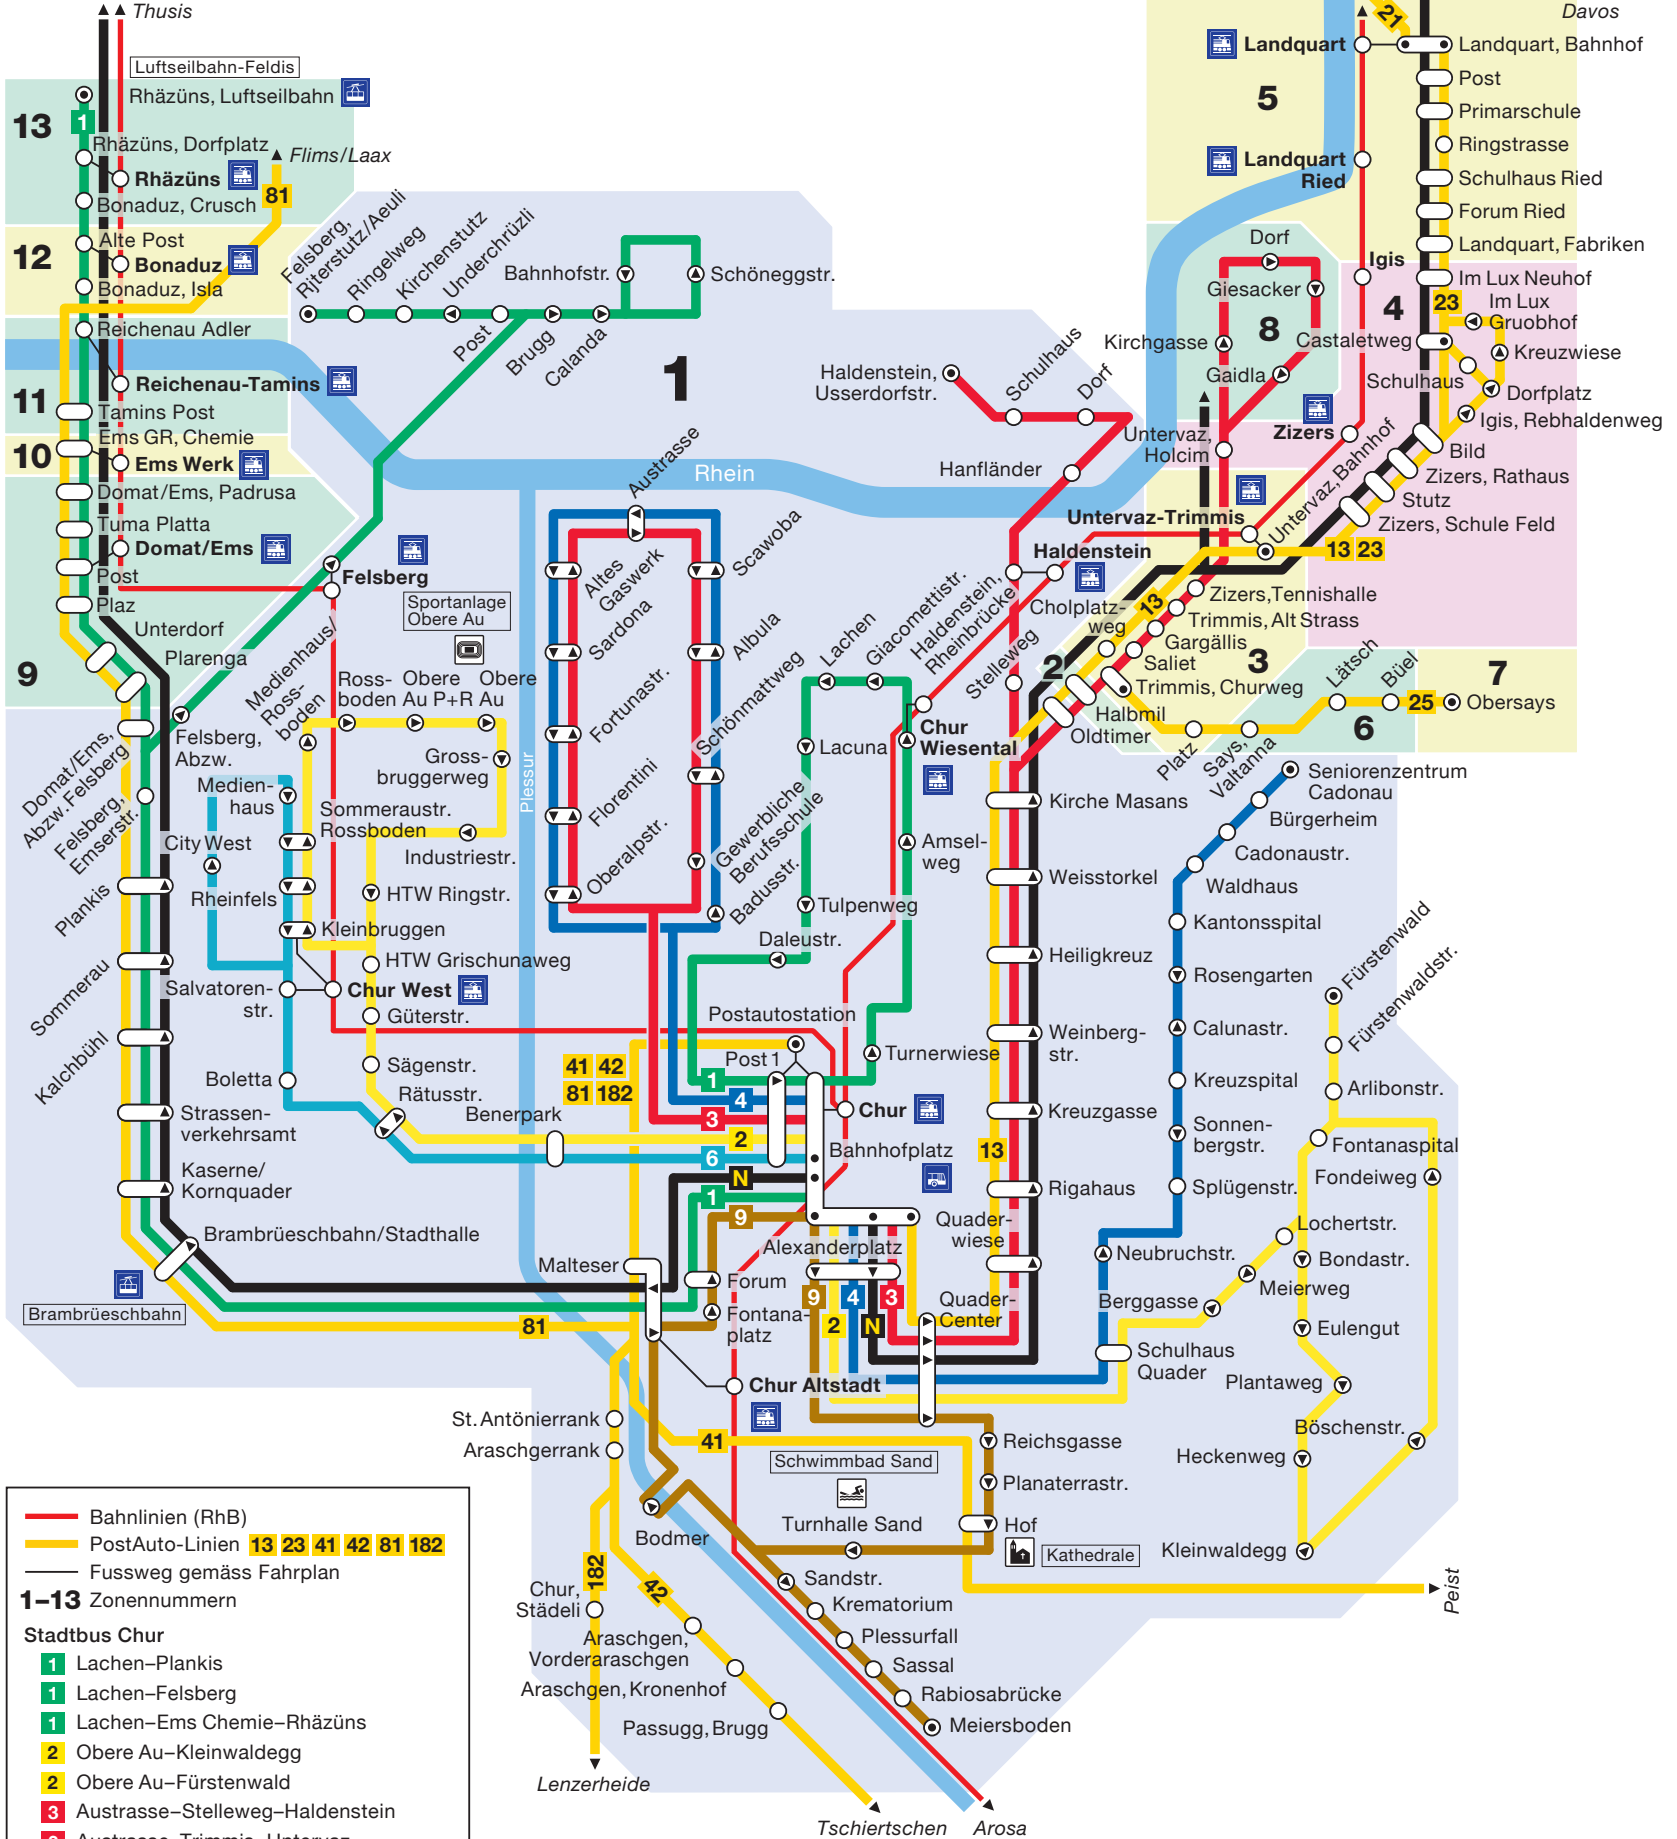

Zonenplan TransReno mit ChipCard

CHUR BUS

- Bahnlinien (RhB)
 - PostAuto-Linien **13 23 41 42 81 182**
 - Fussweg gemäss Fahrplan
- 1-13** Zonennummern
- Stadtbus Chur**
- 1 Lachen-Plankis
 - 1 Lachen-Felsberg
 - 1 Lachen-Ems Chemie-Rhazüns
 - 2 Obere Au-Kleinwaldegg
 - 2 Obere Au-Fürstenwald
 - 3 Austrasse-Stelleweg-Haldenstein
 - 3 Austrasse-Trimmis-Untervaz
 - 4 Austrasse-Seniorenzentrum Cadonau
 - 6 Bahnhof-City West
 - 9 Bahnhof-Meiersboden
 - N Nachtbus
- Stadtgebiet Chur
■ Geltungsbereich City-Ticket/Modul-Abo