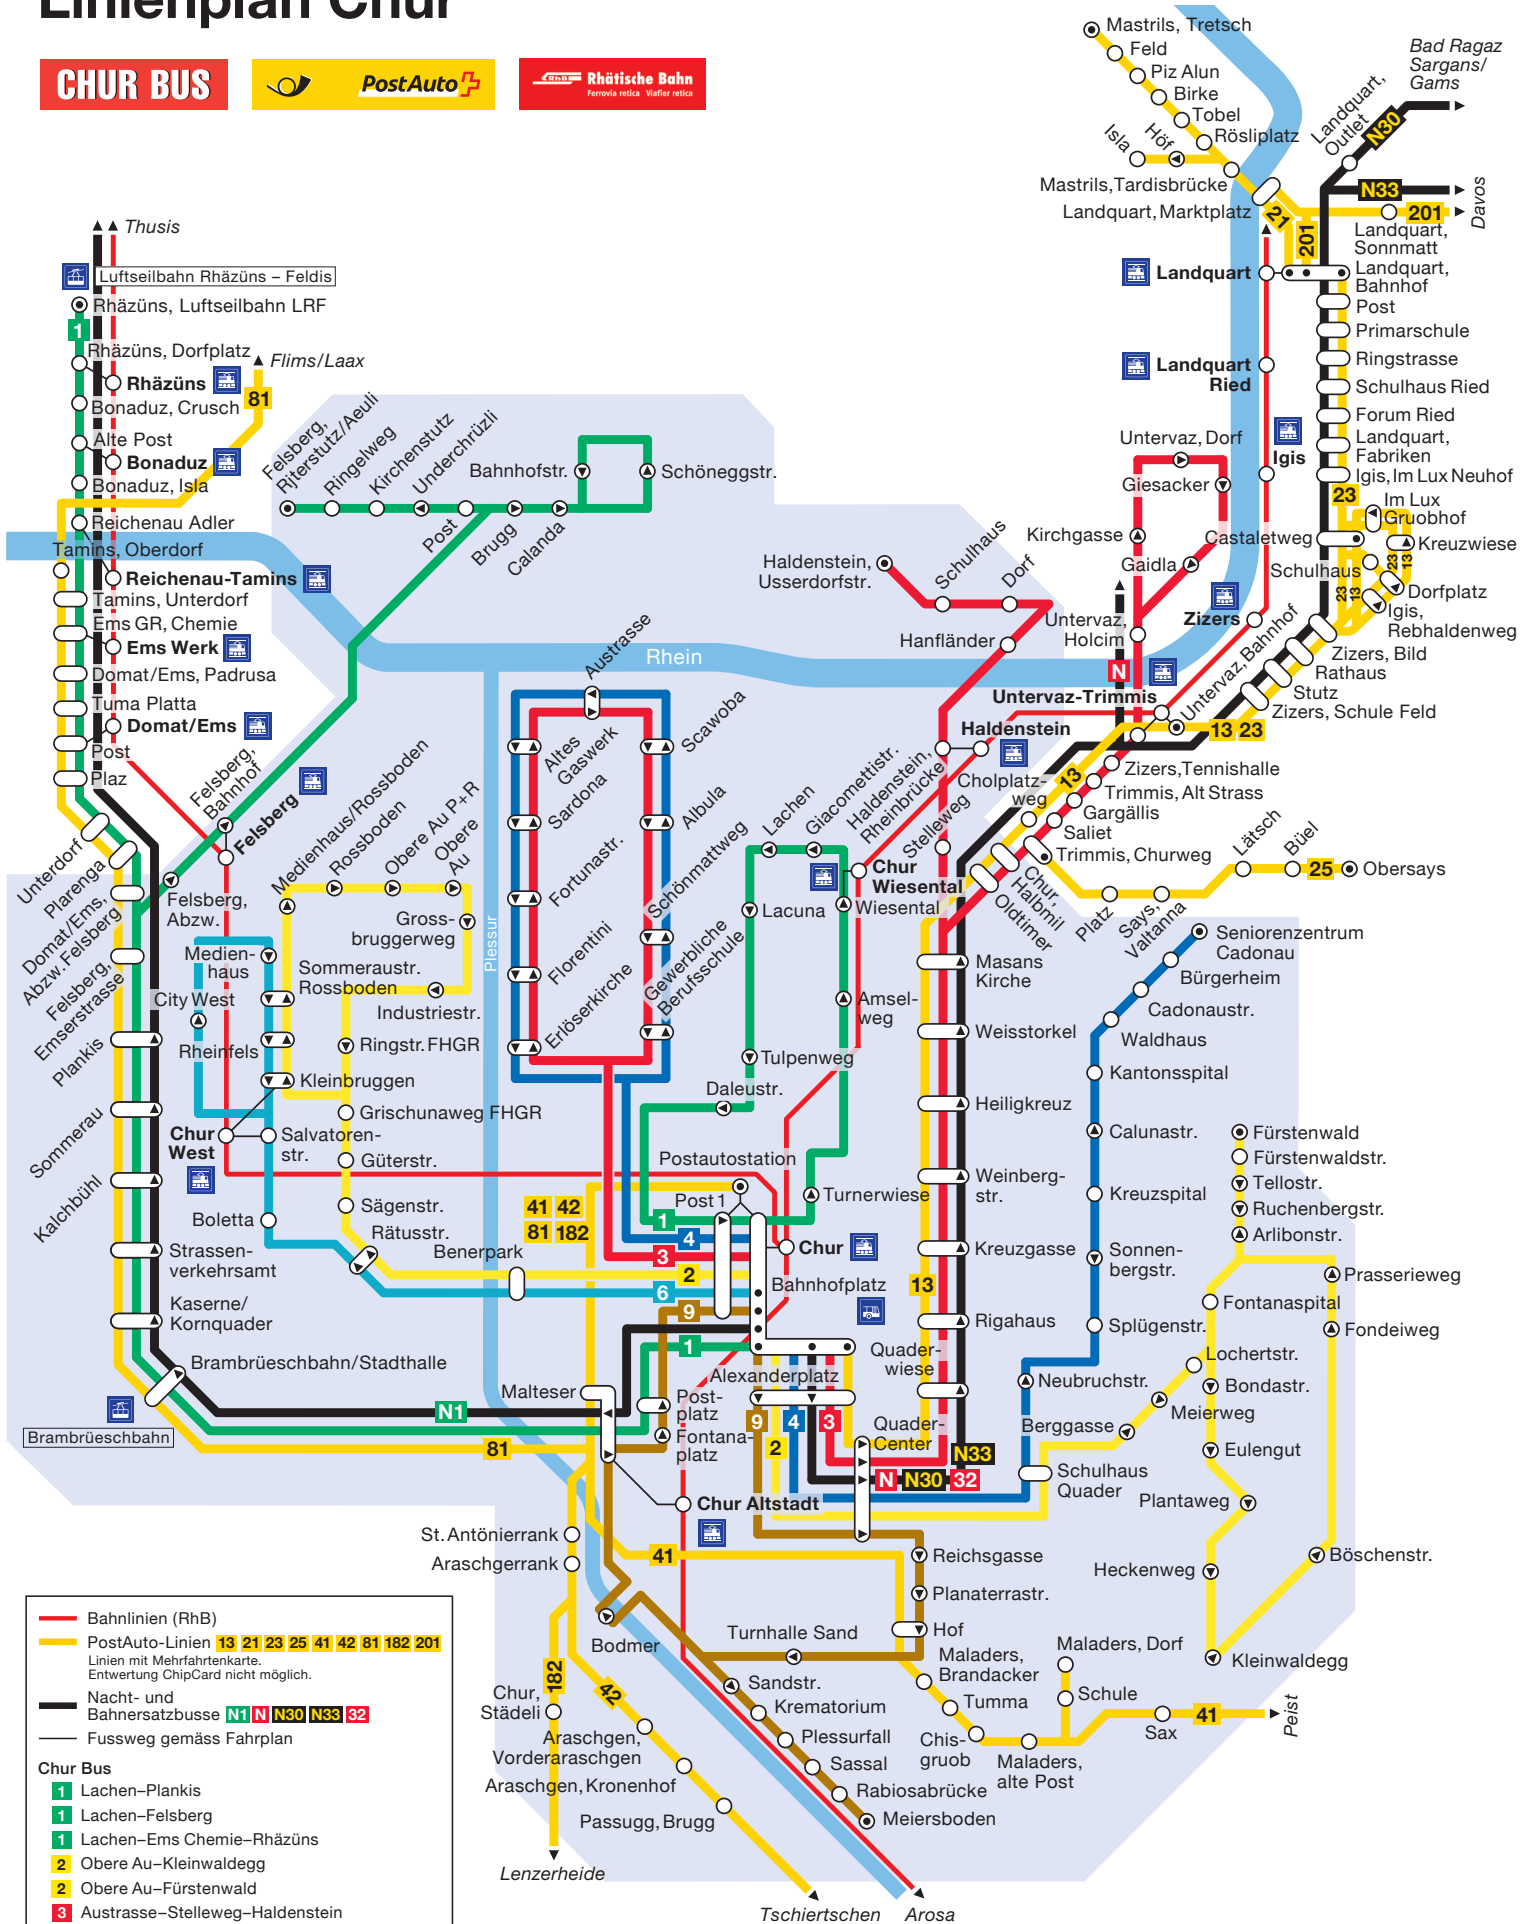

Linienplan Chur

CHUR BUS

PostAuto

— Bahnlinien (RhB)
— PostAuto-Linien **13 21 23 25 41 42 81 182 201**
Linien mit Mehrfahrtenkarte.
Entwertung ChipCard nicht möglich.
— Nacht- und Bahnersatzbusse **N1 N N30 N33 32**
— Fussweg gemäss Fahrplan

Chur Bus

- 1 Lachen-Plankis
- 1 Lachen-Felsberg
- 1 Lachen-Ems Chemie-Rhazüns
- 2 Obere Au-Kleinwaldegg
- 2 Obere Au-Fürstenwald
- 3 Austrasse-Stelleweg-Haldenstein
- 3 Austrasse-Trimmis-Untervaz
- 4 Austrasse-Seniorenzentrum Cadonau
- 6 Bahnhof-City West
- 9 Bahnhof-Meiersboden

Stadtgebiet Chur/TransReno Zone 1
Geltungsbereich City-Ticket/Modul-Abo

Kontakt:
ChurBus
www.churbus.ch
info@churbus.ch
+41 81 254 40 60

Gültig ab 13.12.2020 bis auf Weiteres