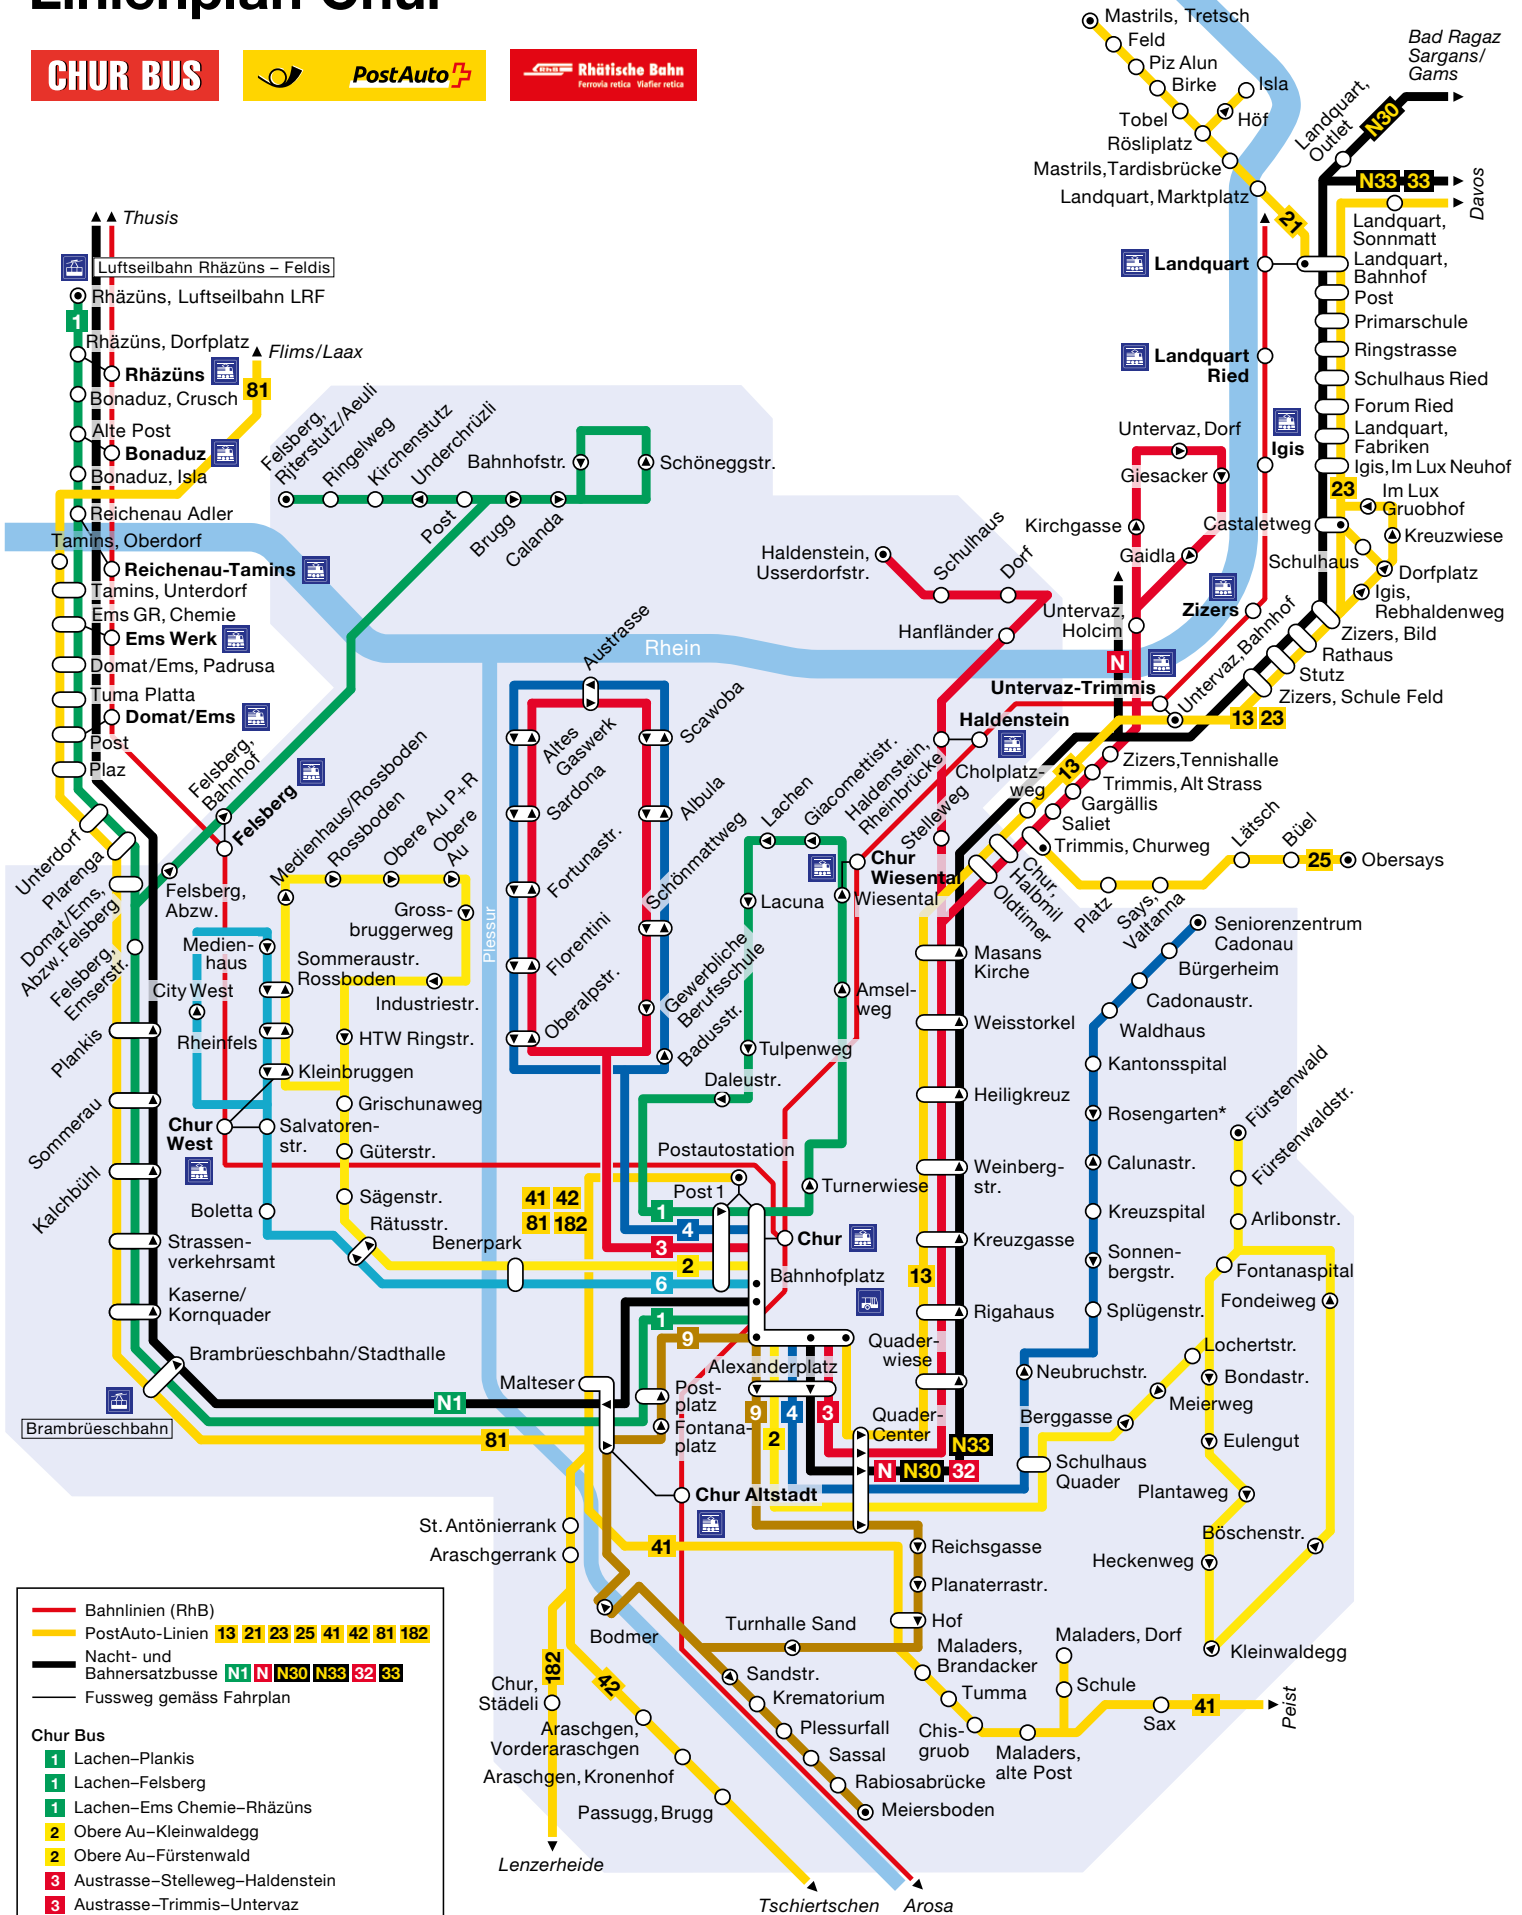

Linienplan Chur

CHUR BUS

PostAuto

- Bahnlinien (RhB)
- PostAuto-Linien **13 21 23 25 41 42 81 182**
- Nacht- und Bahnersatzbusse **N1 N N30 N33 32 33**
- Fussweg gemäss Fahrplan

1. **Chur Bus**
2. 1 Lachen-Plankis
   - 1 Lachen-Felsberg
   - 1 Lachen-Ems Chemie-Rhazüns
   - 2 Obere Au-Kleinwaldegg
   - 2 Obere Au-Fürstenwald
   - 3 Austrasse-Stelleweg-Haldenstein
   - 3 Austrasse-Trimmis-Untervaz
   - 4 Austrasse-Seniorenzentrum Cadonau
   - 6 Bahnhof-City West
   - 9 Bahnhof-Meiersboden
   - Stadtgebiet Chur
   - Geltungsbereich City-Ticket/Modul-Abo

* Haltestelle wird ab 16. April 2020 aufgehoben

Kontakt:
ChurBus
www.churbus.ch
info@churbus.ch
+41 81 254 40 60

Gültig ab 15.12.2019 bis auf Weiteres