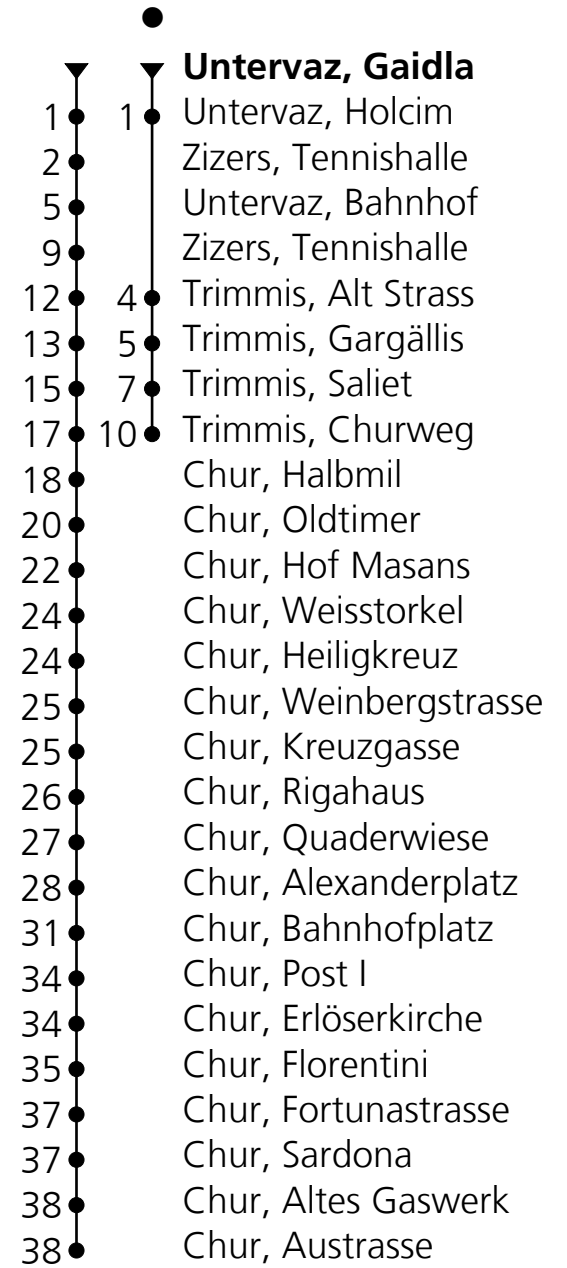

3

PostAuto AG
☎ +41 848 818 818 (CHF 0.08/Min)
info@postauto.ch
www.postauto.ch

Ab Untervaz, Gaidla Richtung Chur, Austrasse

Gültig vom 15.12.2024 bis 13.12.2025

Fahrplan in Echtzeit

🕒	Montag - Freitag	Samstag	Sonn- u. Feiertag
5	43		
6	20 50	20 50	20 _C 50 _C
7	20 50	20 50	20 _C 50 _C
8	20 50	20 50	20 _C 50 _C
9	20 50	20 50	20 _C 50 _C
10	20 50	20 50	20 _C 50 _C
11	20 50	20 50	20 _C 50 _C
12	20 50	20 50	20 _C 50 _C
13	20 50 _A	20 50	20 _A 50 _C
14	20 50 _A	20 50	20 _C 50 _C
15	20 50 _A	20 _A 50 _A	20 _A 50 _C
16	20 50 _A	20 _A 50	20 _C 50 _C
17	20 50	20 _C 50 _C	20 _C 50 _A
18	20 50 _B	20 _C 50 _C	20 _C 50 _C
19	20 _C 50 _C	20 _C 50 _A	20 _C 50 _B
20	20 _C 42 [•]	20 _C 42 [•]	20 _C 42 [•]
21	12 [•] 42 [•]	12 [•] 42 [•]	12 [•] 42 [•]
22	12 [•] 42 [•]	12 [•] 42 [•]	12 [•] 42 [•]
23	12 [•] 42 _C [•]	12 [•] 42 _C [•]	12 [•] 42 _C [•]
0	07 _C [•]	07 _C [•]	07 _C [•]

A = Fährt bis Untervaz, Bahnhof

B = Fährt bis Trimmis, Churweg

C = Fährt bis Chur, Bahnhofplatz

Feiertage: 1. Januar, 18. und 21. April, 29. Mai, 9. Juni, 1. August, 25. und 26. Dezember
VELOS: Platzzahl eingeschränkt

Ungefähre Reisezeit
in Minuten