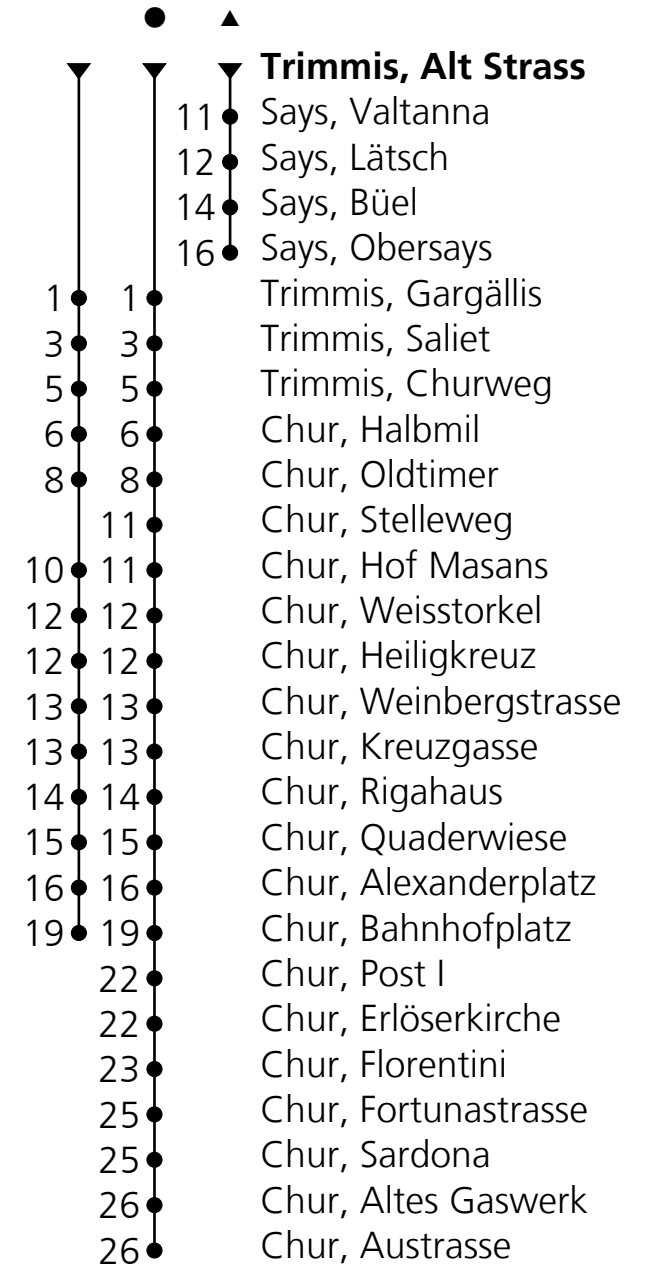

3/23/25

PostAuto AG
☎ +41 848 818 818 (CHF 0.08/Min)
info@postauto.ch
www.postauto.ch

Ab Trimmis, Alt Strass Richtung Chur, Austrasse

Gültig vom 15.12.2024 bis 13.12.2025

Fahrplan in Echtzeit

🕒	Montag - Freitag	Samstag	Sonn- u. Feiertag
5	34 _A 38 _B		
6	02 _B 22 [●] 32 _B 47	02 _B 32 _B	32
7	02 _B 17 32 _B 47	02 _B 32 _B	02 32
8	02 _B 17 32 _B 47	02 _B 32 _B	02 32
9	02 _B 17 32 _B 47	02 _B 32 _B	02 32
10	02 _B 17 32 _B 47	02 _B 32 _B	02 32
11	02 _B 17 32 _B 47	02 _B 32 _B	02 32
12	02 _B 17 32 _B 47	02 _B 32 _B	02 32
13	02 _B 17 32 _B 47	02 _B 32 _B	02 32
14	02 _B 17 32 _B 47	02 _B 32 _B	02 32
15	02 _B 17 32 _B 47	02 _B 32 _B	02 32
16	02 _B 17 32 _B 47	02 _B 32 _B	02 32
17	02 _B 17 32 _B 47	02 _B 32	02 32
18	02 _B 17 32 _B 47	02 32	02 32
19	02 03 [▲] 17 32 47	02 32	02 32
20	02 06 _A 32 45 _A	06 32 45 _A	06 32 45 _A
21	01 15 _A 31 45 _A	01 15 _A 31 45 _A	01 15 _A 31 45 _A
22	01 15 _A 31 45 _A	01 15 _A 31 45 _A	01 15 _A 31 45 _A
23	01 15 _A 31 45	01 15 _A 31 45	01 15 _A 31 45
0	12 31	12 31	12 31

A = Fährt bis Trimmis,
Churweg
B = Fährt bis Chur,
Austrasse

C = Reservation
www.postauto.ch/90.025
oder +41 848 818 818,
mind. 1 Std. vor
Abfahrt

Feiertage: 1. Januar, 18. und 21. April, 29. Mai, 9. Juni, 1. August, 25. und 26. Dezember
VELOS: Platzzahl eingeschränkt

Ungefähre Reisezeit
in Minuten