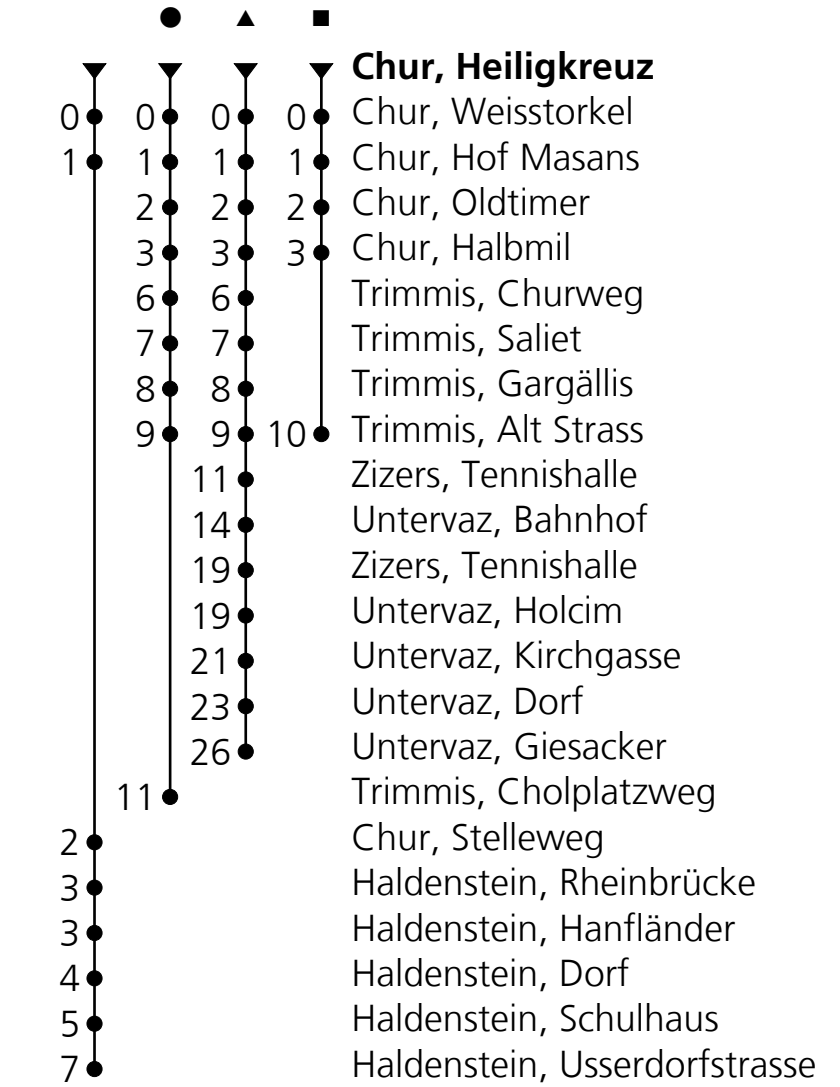

- A** = Fährt bis Chur, Stelleweg
- B** = Fährt bis Untervaz, Bahnhof
- C** = Fährt als 90.032 nach Landquart, Bahnhof; fährt bis Trimmis, Alt Strass
- D** = Fährt bis Haldenstein, Hanfländer
- E** = Fährt bis Trimmis, Alt Strass
- F** = Fährt bis Chur, Hof Masans

Feiertage: 1. Januar, 18. und 21. April, 29. Mai, 9. Juni, 1. August, 25. und 26. Dezember

VELOS: Platzzahl eingeschränkt