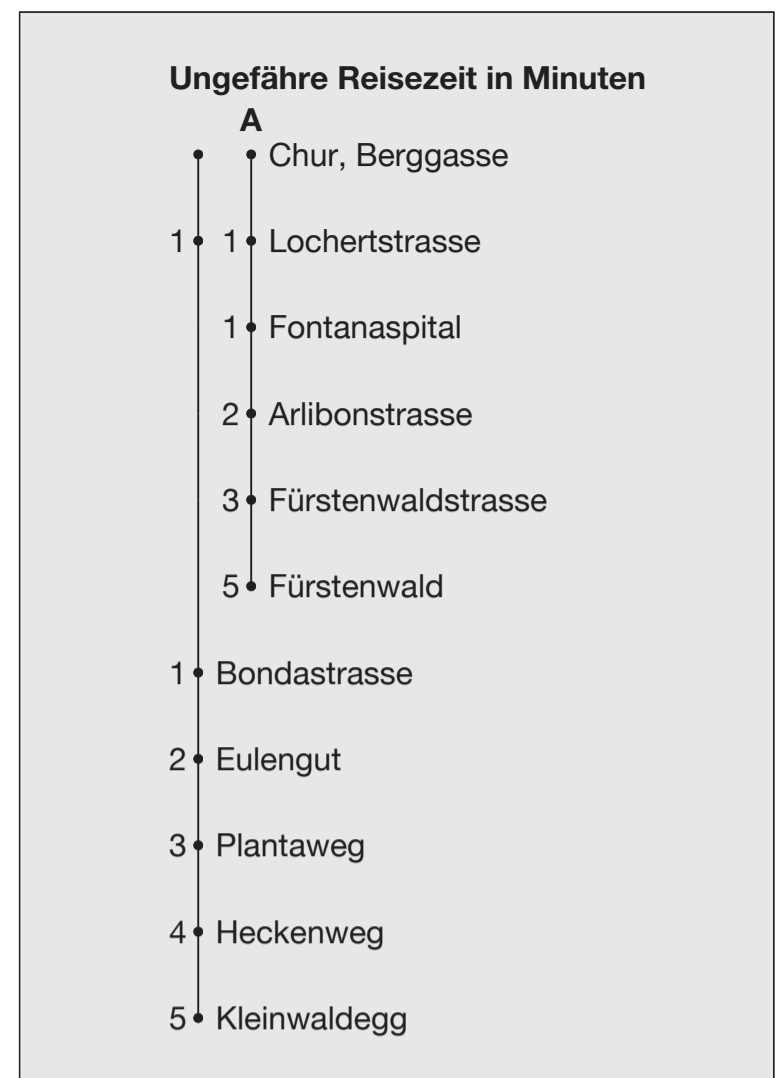

Abfahrten ab **Chur, Berggasse**

Richtung

Chur, Kleinwaldegg / Fürstenwald

Gültig 15. Dezember 2024 bis 13. Dezember 2025

A Fahrweg A siehe rechts

* Als Sonntage gelten auch: Neujahr, Karfreitag, Ostermontag, Auffahrt, Pfingstmontag, 1. August, Weihnachten, Stephanstag

h	Montag - Freitag	Samstag	Sonn- und Feiertage*	h
5				5
6	18 38	38		6
7	08 23 38 53	08 23 38 53	43	7
8	08 23 38 53 ^A	08 23 38 53 ^A	43	8
9	08 23 ^A 38 53 ^A	08 23 ^A 38 53 ^A	43	9
10	08 23 ^A 38 53 ^A	08 23 ^A 38 53 ^A	23 ^A 43	10
11	08 23 ^A 38 53	08 23 ^A 38 53	03 23 ^A 43	11
12	08 23 38 53 ^A	08 23 38 53 ^A	03 23 ^A 43	12
13	08 23 38 53 ^A	08 23 38 53 ^A	03 23 ^A 43	13
14	08 23 ^A 38 53 ^A	08 23 ^A 38 53 ^A	03 23 ^A 43	14
15	08 23 ^A 38 53 ^A	08 23 ^A 38 53 ^A	03 23 ^A 43	15
16	08 23 38 53 ^A	08 23 38 53 ^A	03 23 ^A 43	16
17	08 23 ^A 38 53	08 23 ^A 38 53 ^A	03 23 ^A 43	17
18	08 23 38 53	03 23 ^A 43	03 23 ^A 43	18
19	08 38	03	03	19
20	08	03	03	20
21	03	03	03	21
22	03	03	03	22
23	03	03	03	23
0				0
1				1
2				2
3				3