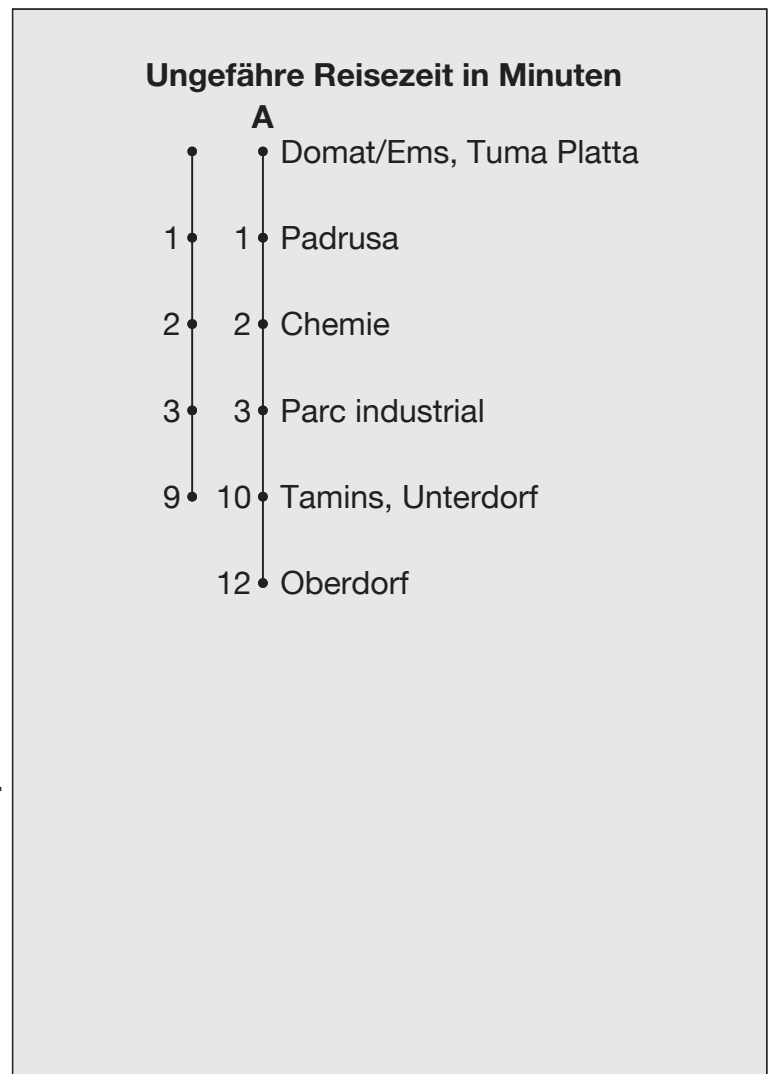

Abfahrten ab **Domat/Ems, Tuma Platta**

Richtung

**Tamins**

Gültig 15. Dezember 2024 bis 13. Dezember 2025

- A Fahrweg A siehe rechts
- B Fährt als Nachtbus bis Domat/Ems, Chemie
- C Fährt als Nachtbus bis Rhäzüns, Luftseilbahn LRF
- D Fährt als Nachtbus bis Fürstenaubruck
- E Nur freitags, auch 26.12., 31.12., 1.1., 2.1., 17.4., 28.5., 31.7. **ohne** 18.4., 1.8.
- F Nur Montag bis Donnerstag **ohne** 17.4., 29.5.