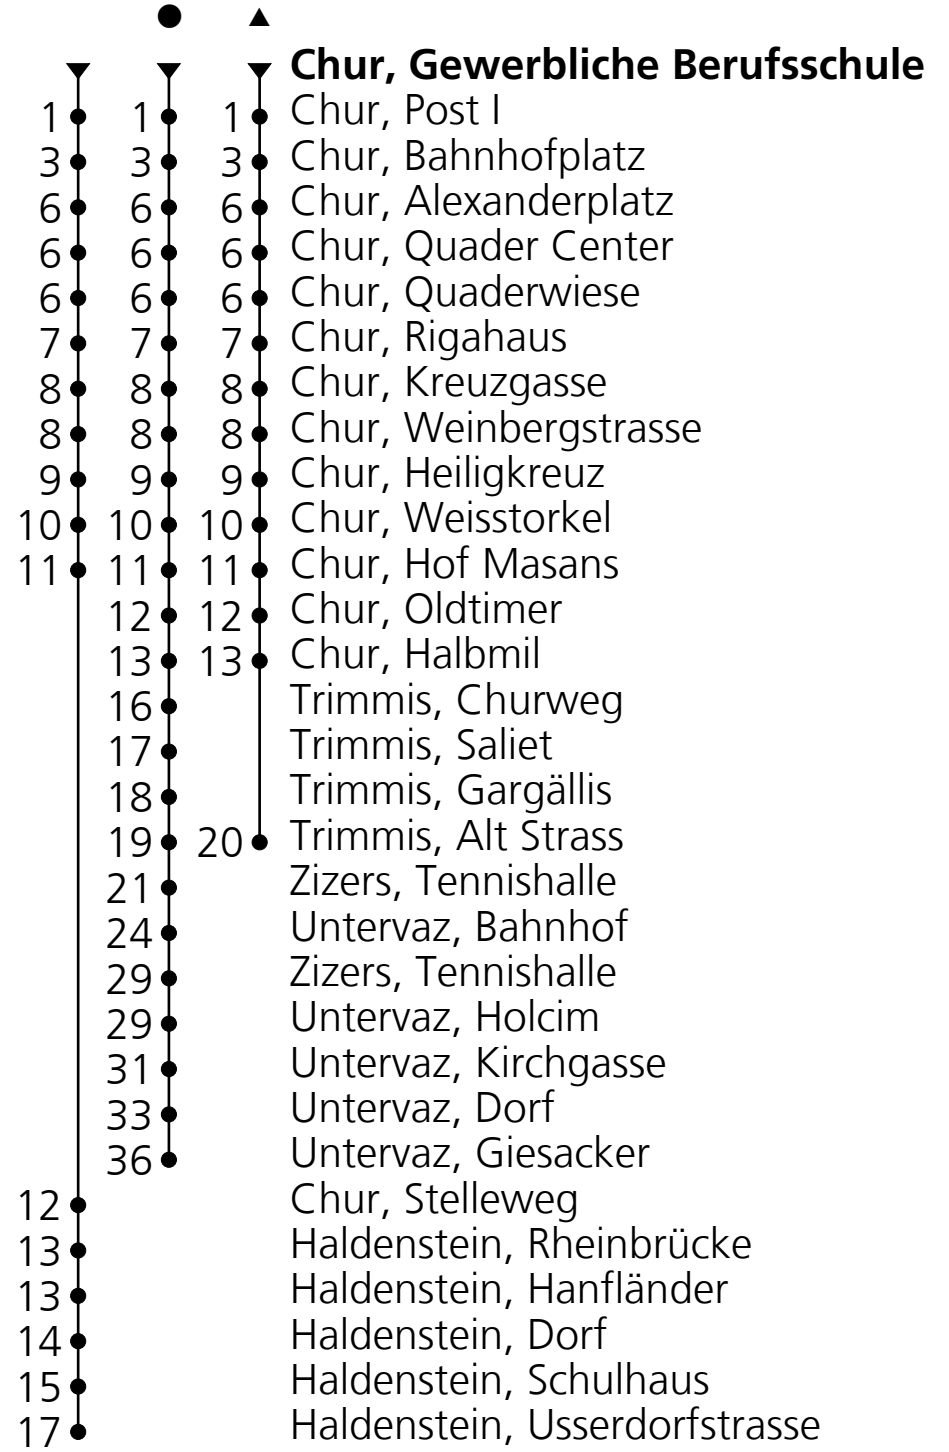

### Ab Chur, Gewerbliche Berufsschule Richtung Haldenstein/Trimmis/Untervaz

**Fahrplan in Echtzeit**

Gültig von 10.12.2023 bis 14.12.2024

🕒	Montag - Freitag	Samstag	Sonn- u. Feiertag
6	12 <sup>●</sup> 22 32 <sup>●</sup> 42 52	32 <sup>●</sup> 52	
7-8	02 <sup>●</sup> 12 <sub>A</sub> 22 32 <sup>●</sup> 42 <sub>A</sub> 52	02 <sup>●</sup> 12 <sub>A</sub> 22 32 <sup>●</sup> 42 <sub>A</sub> 52	
9	02 <sub>B</sub> 12 <sub>A</sub> 22 32 <sub>B</sub> 42 <sub>A</sub> 52	02 <sup>●</sup> 12 <sub>A</sub> 22 32 <sub>B</sub> 42 <sub>A</sub> 52	
10	02 <sub>B</sub> 12 <sub>A</sub> 22 32 <sub>B</sub> 42 <sub>A</sub> 52	02 <sub>B</sub> 12 <sub>A</sub> 22 32 <sub>B</sub> 42 <sub>A</sub> 52	
11	02 <sup>●</sup> 12 <sub>A</sub> 22 32 <sup>●</sup> 42 <sub>A</sub> 52	02 <sup>●</sup> 12 <sub>A</sub> 22 32 <sub>B</sub> 42 <sub>A</sub> 52	
12	02 <sup>●</sup> 12 <sub>A</sub> 22 32 <sup>●</sup> 42 <sub>A</sub> 52	02 <sup>●</sup> 12 <sub>A</sub> 22 32 <sup>●</sup> 42 <sub>A</sub> 52	
13	02 <sup>●</sup> 12 <sub>A</sub> 22 32 <sup>●</sup> 42 <sub>A</sub> 52	02 <sup>●</sup> 12 <sub>A</sub> 22 32 <sub>B</sub> 42 <sub>A</sub> 52	
14-16	02 <sup>●</sup> 12 <sub>A</sub> 22 32 <sup>●</sup> 42 <sub>A</sub> 52	02 <sup>●</sup> 12 <sub>A</sub> 22 32 <sup>●</sup> 42 <sub>A</sub> 52	
17	02 <sup>●</sup> 12 <sub>A</sub> 22 32 <sup>●</sup> 42 <sub>A</sub> 52	02 <sup>●</sup> 12 <sub>A</sub> 22 32 <sup>●</sup> 42 <sub>C</sub>	
18	02 <sup>●</sup> 12 <sub>A</sub> 22 32 <sup>●</sup> 42 <sup>▲</sup> 52	12 <sub>A</sub>	
19	02 <sup>●</sup>		

Ungefähre Reisezeit  
in Minuten

**A** = Fährt bis Chur, Stelleweg  
**B** = Fährt bis Untervaz, Bahnhof  
**C** = Fährt bis Trimmis, Alt Strass

**Feiertage:** 1. Januar, 29. März, 1. April, 9. und 20. Mai, 1. August, 25. und 26. Dezember  
**VELOS:** Platzzahl eingeschränkt