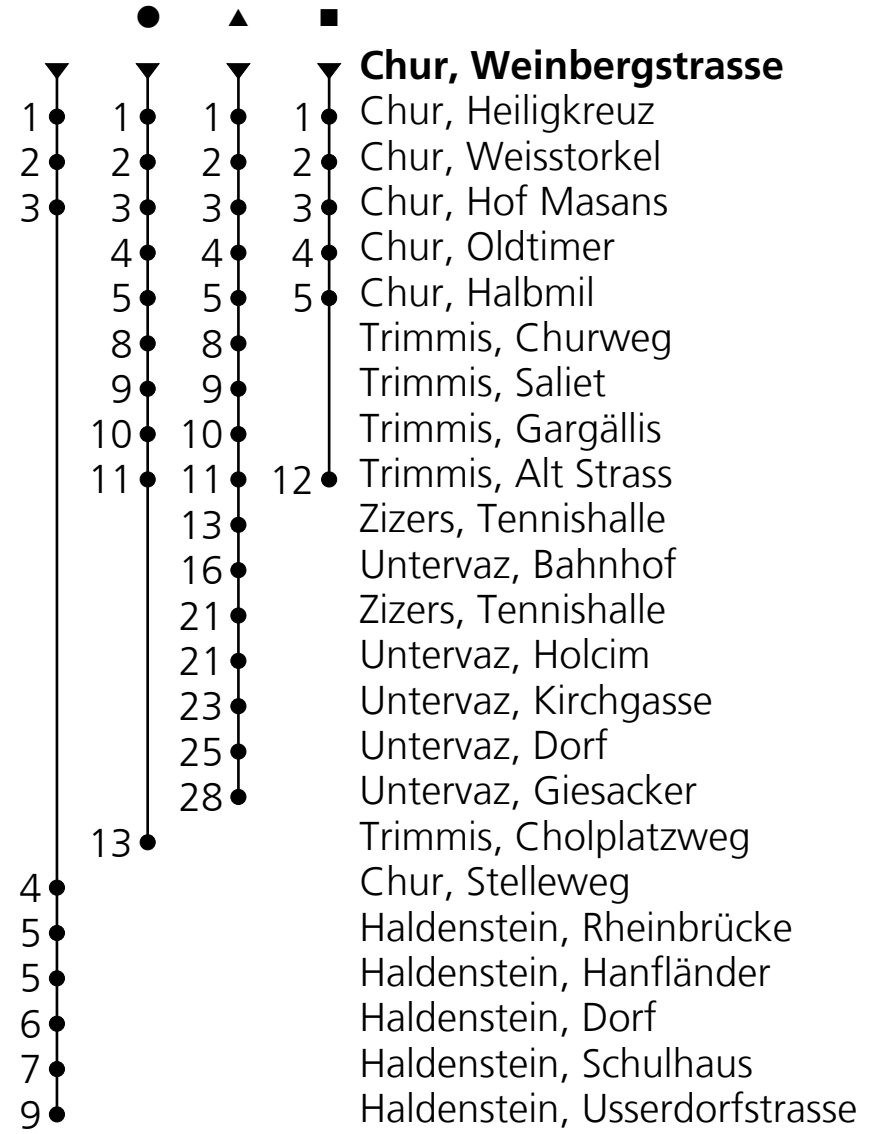

Ungefähre Reisezeit
in Minuten

A = Fährt bis Chur, Stelleweg
B = Fährt bis Untervaz, Bahnhof
C = Fährt als 90.032 nach Landquart, Bahnhof; fährt bis Trimmis, Alt Strass

D = Fährt bis Haldenstein, Hanfländer
E = Fährt bis Trimmis, Alt Strass
F = Fährt bis Chur, Hof Masans

Feiertage: 1. Januar, 29. März, 1. April, 9. und 20. Mai, 1. August, 25. und 26. Dezember

VELOS: Platzzahl eingeschränkt