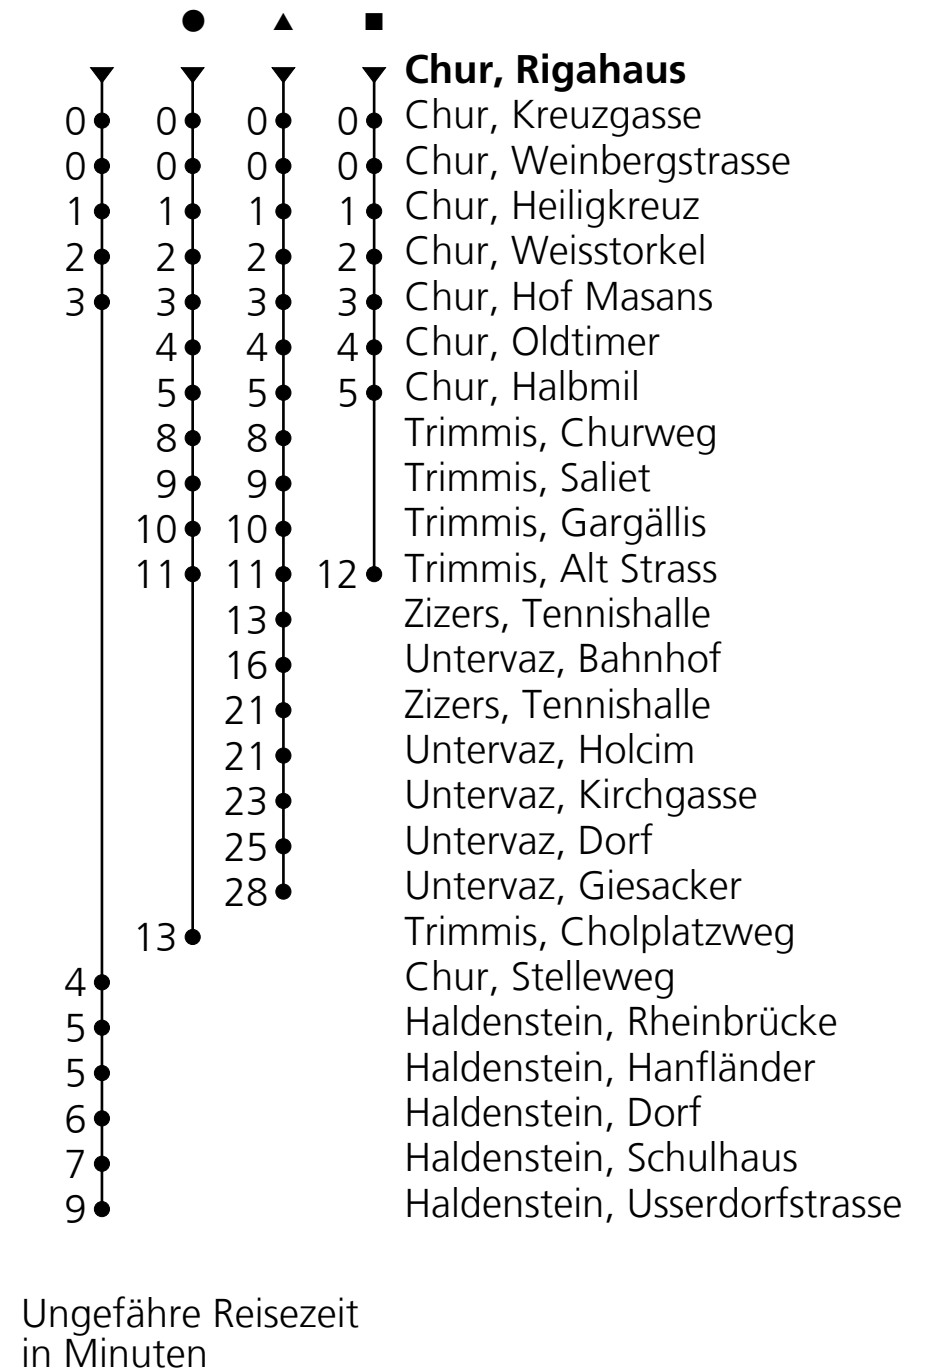

A = Fährt bis Chur, Stelleweg
B = Fährt bis Untervaz, Bahnhof
C = Fährt als 90.032 nach Landquart, Bahnhof; fährt bis Trimmis, Alt Strass

D = Fährt bis Haldenstein, Hanfländer
E = Fährt bis Trimmis, Alt Strass
F = Fährt bis Chur, Hof Masans

Feiertage: 1. Januar, 29. März, 1. April, 9. und 20. Mai, 1. August, 25. und 26. Dezember
VELOS: Platzzahl eingeschränkt