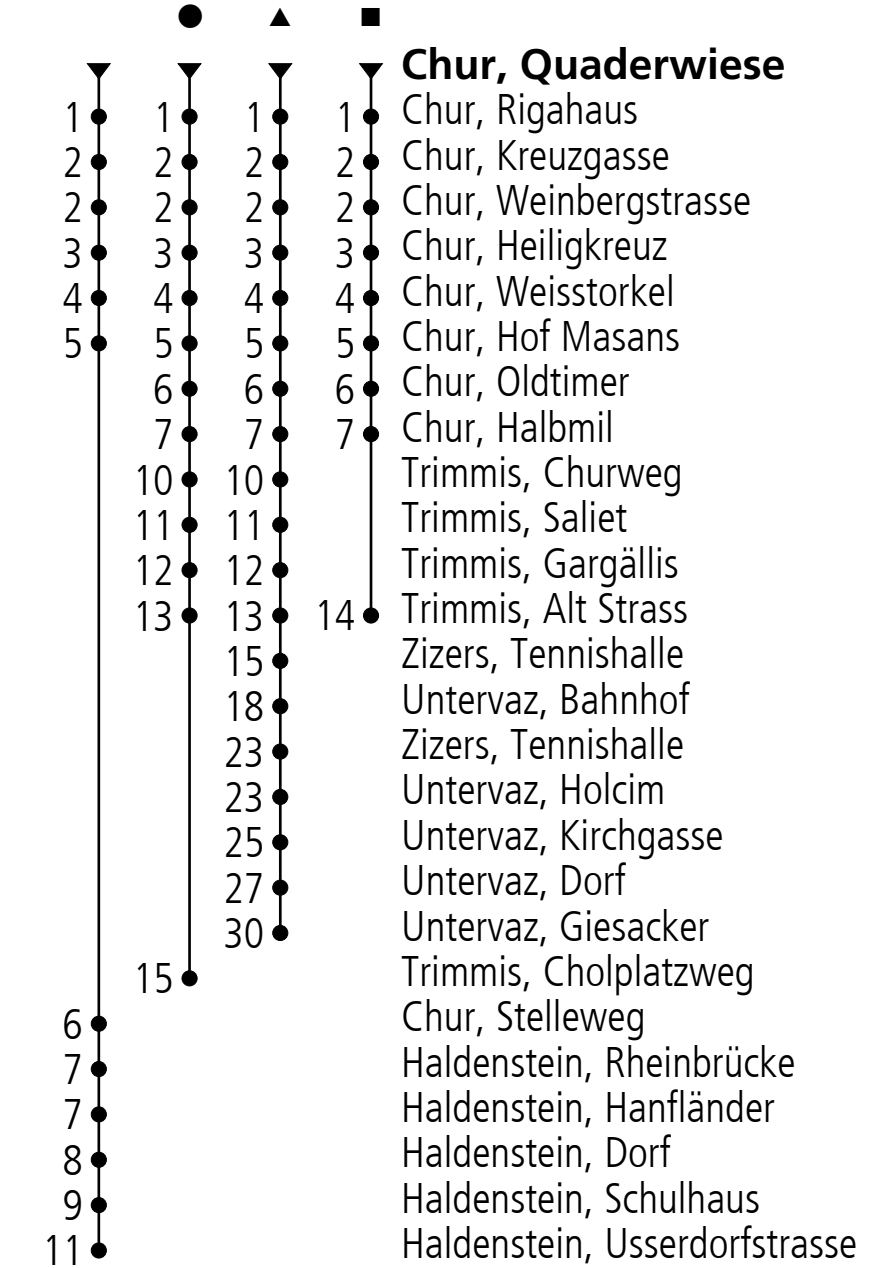

Ungefähre Reisezeit
in Minuten

A = Fährt bis Chur, Stelleweg
B = Fährt bis Untervaz, Bahnhof
C = Fährt als 90.032 nach Landquart, Bahnhof; fährt bis Trimmis, Alt Strass

D = Fährt bis Haldenstein, Hanfländer
E = Fährt bis Trimmis, Alt Strass
F = Fährt bis Chur, Hof Masans

Feiertage: 1. Januar, 29. März, 1. April, 9. und 20. Mai, 1. August, 25. und 26. Dezember

VELOS: Platzzahl eingeschränkt