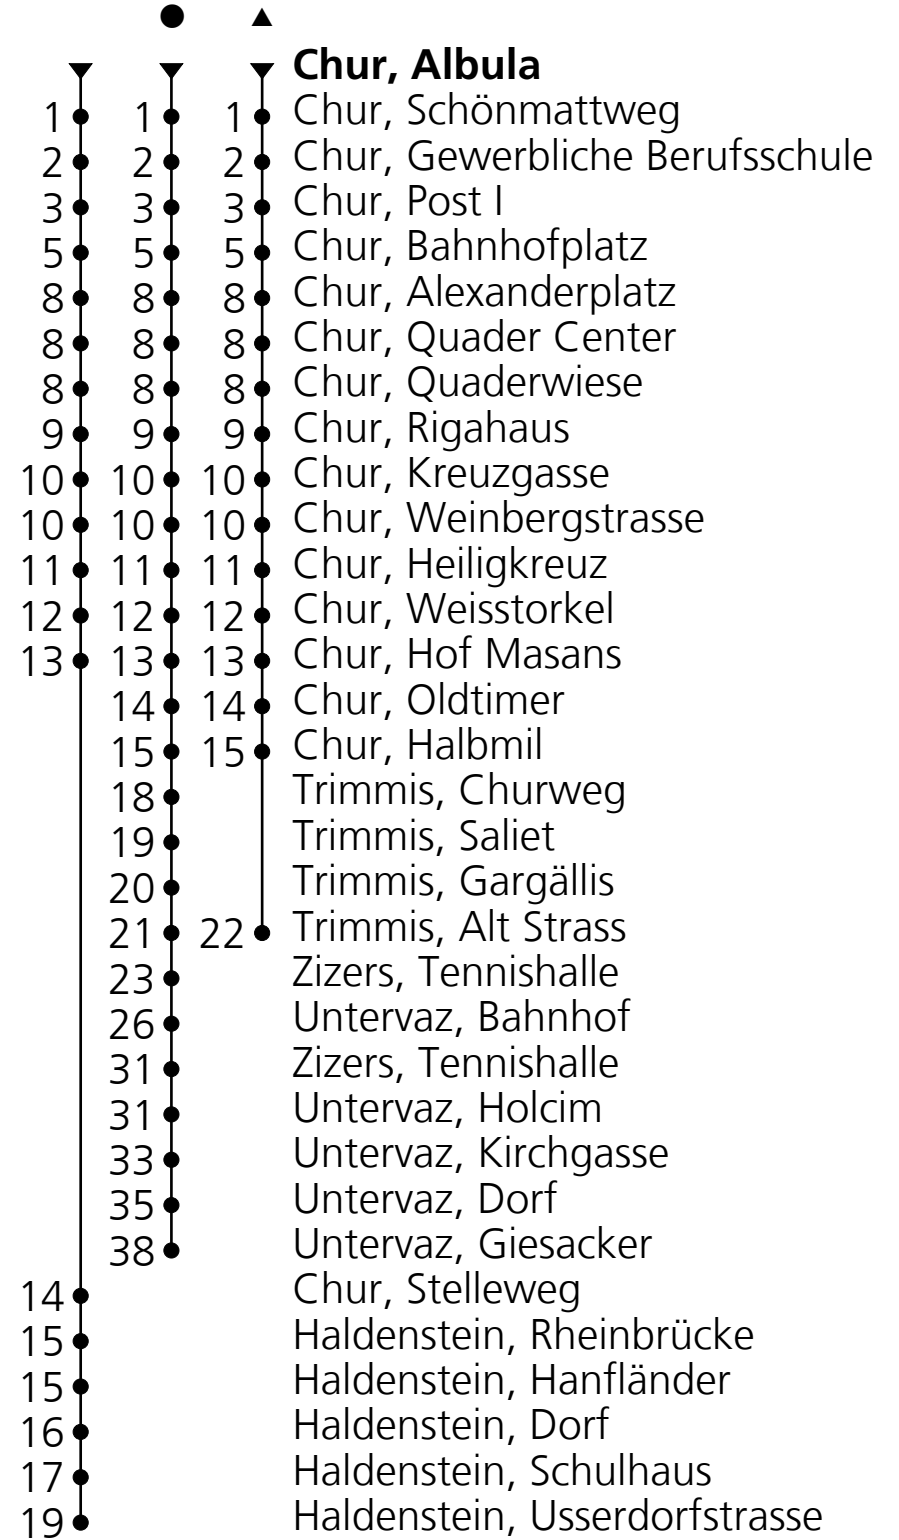

3

PostAuto AG
☎ +41 848 818 818 (CHF 0.08/Min)
info@postauto.ch
www.postauto.ch

Ab Chur, Albula Richtung Haldenstein/Trimmis/Untervaz

Fahrplan in Echtzeit

Gültig von 10.12.2023 bis 14.12.2024

🕒	Montag - Freitag	Samstag	Sonn- u. Feiertag
6	10 [●] 20 30 [●] 40 50	30 [●] 50	
7	00 [●] 10 _A 20 30 [●] 40 _A 50	00 [●] 10 _A 20 30 [●] 40 _A 50	
8	00 [●] 10 _A 20 30 [●] 40 _A 50	00 [●] 10 _A 20 30 [●] 40 _A 50	
9	00 _B [●] 10 _A 20 30 _B [●] 40 _A 50	00 [●] 10 _A 20 30 _B [●] 40 _A 50	
10	00 _B [●] 10 _A 20 30 _B [●] 40 _A 50	00 _B [●] 10 _A 20 30 _B [●] 40 _A 50	
11	00 [●] 10 _A 20 30 [●] 40 _A 50	00 [●] 10 _A 20 30 _B [●] 40 _A 50	
12	00 [●] 10 _A 20 30 [●] 40 _A 50	00 [●] 10 _A 20 30 [●] 40 _A 50	
13	00 [●] 10 _A 20 30 [●] 40 _A 50	00 [●] 10 _A 20 30 _B [●] 40 _A 50	
14	00 [●] 10 _A 20 30 [●] 40 _A 50	00 [●] 10 _A 20 30 [●] 40 _A 50	
15	00 [●] 10 _A 20 30 [●] 40 _A 50	00 [●] 10 _A 20 30 [●] 40 _A 50	
16	00 [●] 10 _A 20 30 [●] 40 _A 50	00 [●] 10 _A 20 30 [●] 40 _A 50	
17	00 [●] 10 _A 20 30 [●] 40 _A 50	00 [●] 10 _A 20 30 [●] 40 _C	
18	00 [●] 10 _A 20 30 [●] 40 [▲] 50	10 _A	
19	00 [●]		

A = Fährt bis Chur, Stelleweg
B = Fährt bis Untervaz, Bahnhof
C = Fährt bis Trimmis, Alt Strass

Ungefähre Reisezeit
in Minuten

Feiertage: 1. Januar, 29. März, 1. April, 9. und 20. Mai, 1. August, 25. und 26. Dezember
VELOS: Platzzahl eingeschränkt