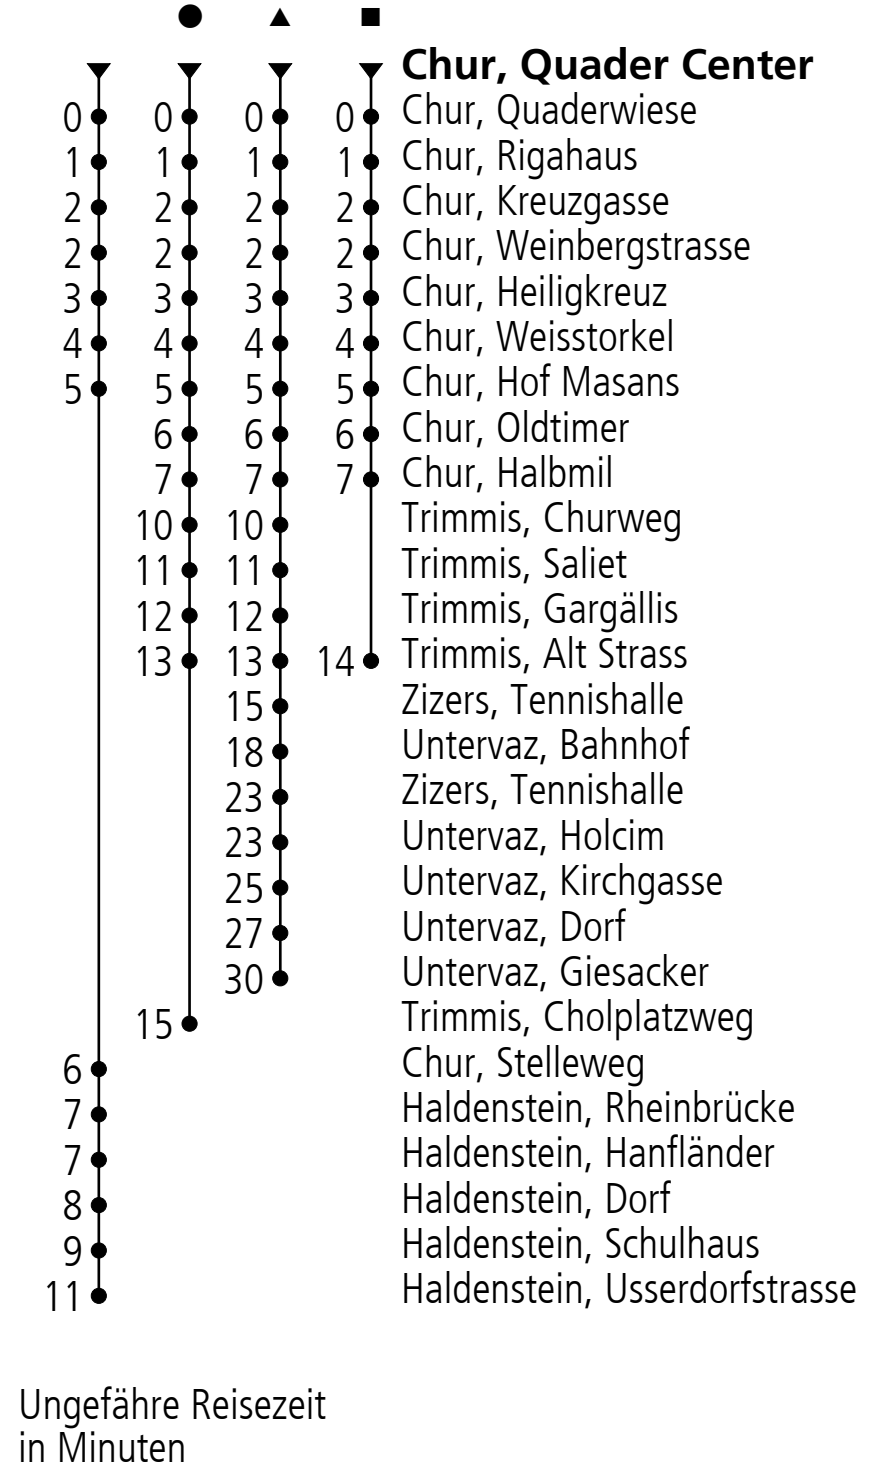

A = Fährt bis Chur, Stelleweg
B = Fährt bis Untervaz, Bahnhof
C = Fährt als 90.032 nach Landquart, Bahnhof; fährt bis Trimmis, Alt Strass

D = Fährt bis Haldenstein, Hanfländer
E = Fährt bis Trimmis, Alt Strass
F = Fährt bis Chur, Hof Masans

Feiertage: 1. Januar, 29. März, 1. April, 9. und 20. Mai, 1. August, 25. und 26. Dezember

VELOS: Platzzahl eingeschränkt