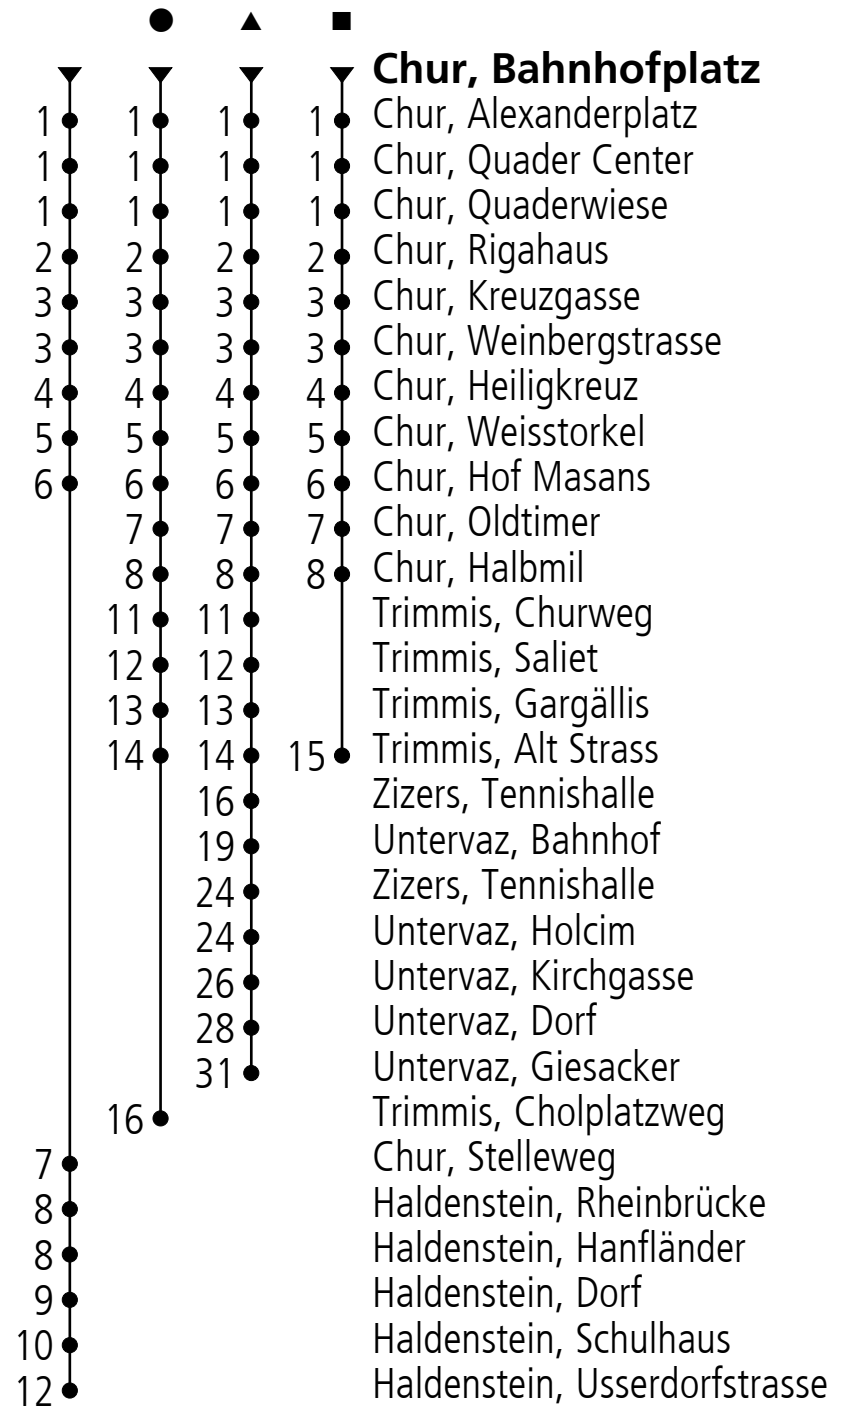

A = Fährt bis Chur, Stelleweg
B = Fährt bis Untervaz, Bahnhof
C = Fährt als 90.032 nach Landquart, Bahnhof; fährt bis Trimmis, Alt Strass

D = Fährt bis Haldenstein, Hanfländer
E = Fährt bis Trimmis, Alt Strass
F = Fährt bis Chur, Hof Masans

Feiertage: 1. Januar, 29. März, 1. April, 9. und 20. Mai, 1. August, 25. und 26. Dezember
VELOS: Platzzahl eingeschränkt