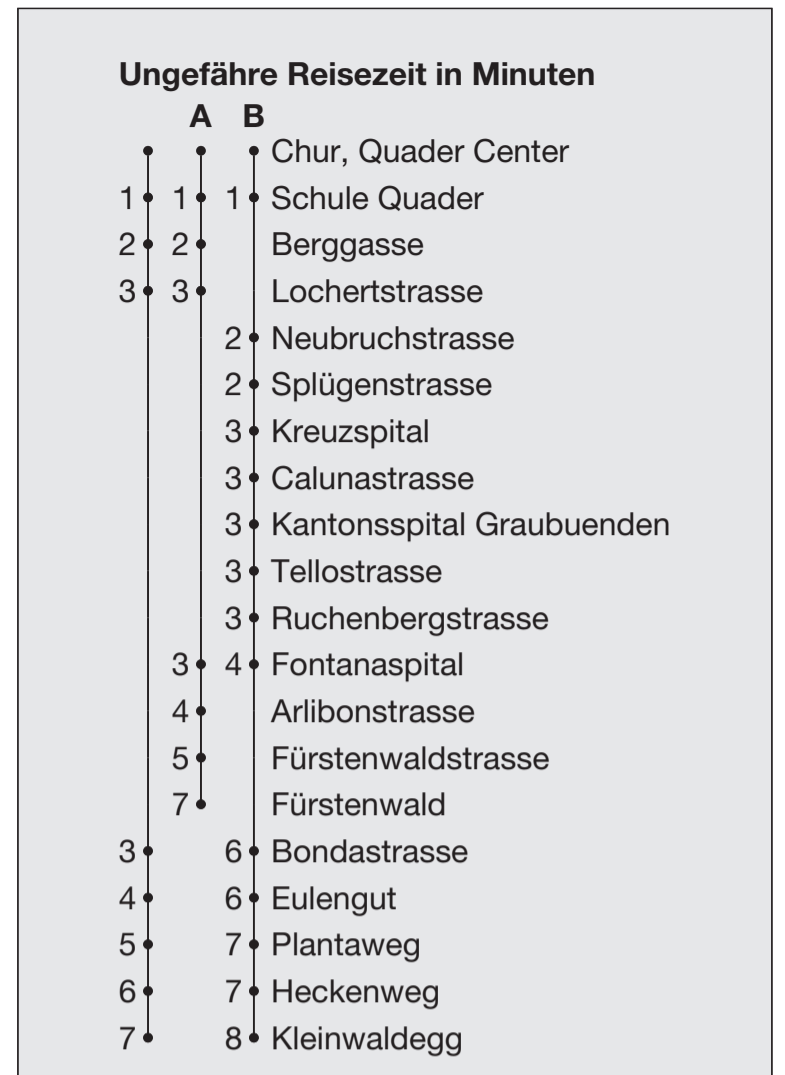

Abfahrten ab Chur, Quader Center

Richtung

Chur, Kleinwaldegg / Fürstenwald

Gültig 10. Dezember 2023 bis 14. Dezember 2024

- **A** Fahrweg A siehe rechts
- **B** Fahrweg B siehe rechts
- **C** Linie 4/2 als Sammelkurs Seniorenzentrum Cadonau - Kleinwaldegg
- **D** Nur freitags, auch 26.12., 31.12., 1.1., 28.3., 8.5. **ohne** 29.3.

* Als Sonntage gelten auch: Neujahr, Karfreitag, Ostermontag, Auffahrt, Pfingstmontag, 1. August, Weihnachten, Stephanstag

h	Montag - Freitag	Samstag	Sonn- und Feiertage*	h
5				5
6	16 36 47^B	36		6
7	06 21 36 51	06 21 36 51	41	7
8	06 21 36 51^A	06 21 36 51^A	41	8
9	06 21^A 36 51^A	06 21^A 36 51^A	41	9
10	06 21^A 36 51^A	06 21^A 36 51^A	21^A 41	10
11	06 21^A 36 51	06 21^A 36 51	01 21^A 41	11
12	06 21 36 51^A	06 21 36 51^A	01 21^A 41	12
13	06 21 36 51^A	06 21 36 51^A	01 21^A 41	13
14	06 21^A 36 51^A	06 21^A 36 51^A	01 21^A 41	14
15	06 21^A 36 51^A	06 21^A 36 51^A	01 21^A 41	15
16	06 21 36 51^A	06 21 36 51^A	01 21^A 41	16
17	06 21^A 36 51	06 21^A 36 51^A	01 21^A 41	17
18	06 21 36 51	01 21^A 41	01 21^A 41	18
19	06 36	01	01	19
20	06	01	01	20
21	01	01	01	21
22	01	01	01	22
23	01	01	01	23
0	04^C	04^C	04^C	0
1	32^C_D	32^C		1
2	32^C_D	32^C		2
3				3