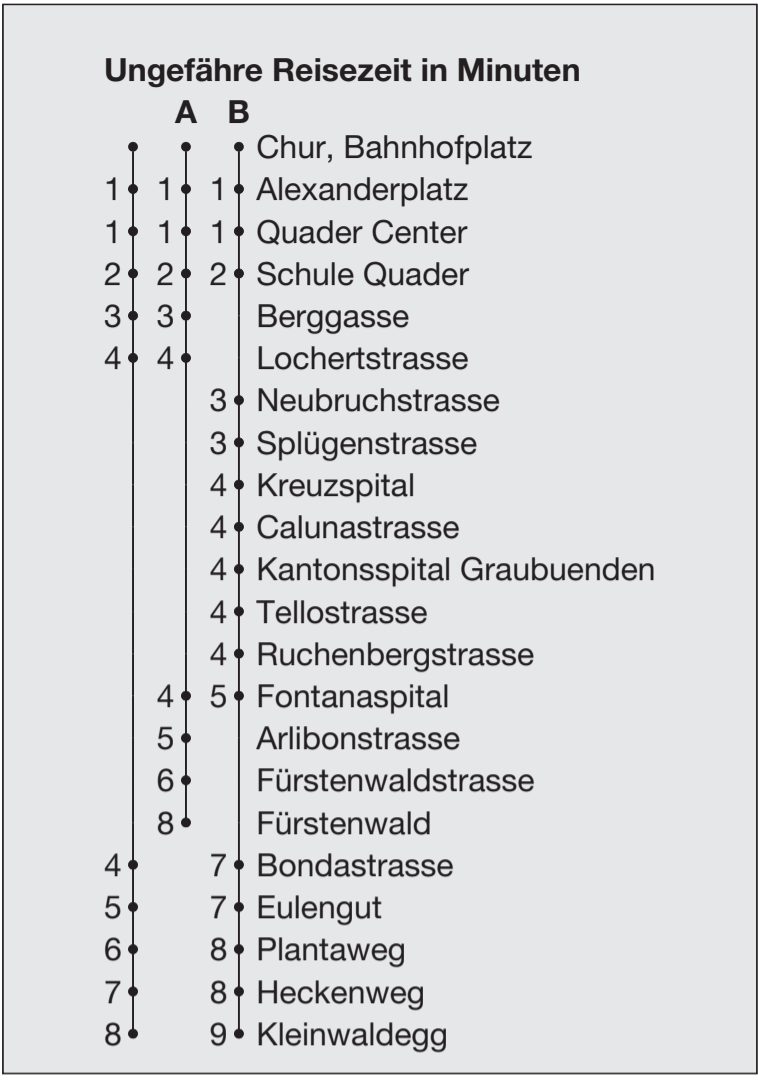

Abfahrten ab Chur, Bahnhofplatz

Richtung

Chur, Kleinwaldegg / Fürstenwald

Gültig 10. Dezember 2023 bis 14. Dezember 2024

- A** Fahrweg A siehe rechts
- B** Fahrweg B siehe rechts
- C** Linie 4/2 als Sammelkurs Seniorenzentrum Cadonau - Kleinwaldegg, Abfahrt ab Steig A
- D** Nur freitags, auch 26.12., 31.12., 1.1., 28.3., 8.5. **ohne** 29.3.

* Als Sonntage gelten auch: Neujahr, Karfreitag, Ostermontag, Auffahrt, Pfingstmontag, 1. August, Weihnachten, Stephanstag

h	Montag - Freitag	Samstag	Sonn- und Feiertage*	h
5				5
6	15 35 46 ^B	35		6
7	05 20 35 50	05 20 35 50	40	7
8	05 20 35 50 ^A	05 20 35 50 ^A	40	8
9	05 20 ^A 35 50 ^A	05 20 ^A 35 50 ^A	40	9
10	05 20 ^A 35 50 ^A	05 20 ^A 35 50 ^A	20 ^A 40	10
11	05 20 ^A 35 50	05 20 ^A 35 50	00 20 ^A 40	11
12	05 20 35 50 ^A	05 20 35 50 ^A	00 20 ^A 40	12
13	05 20 35 50 ^A	05 20 35 50 ^A	00 20 ^A 40	13
14	05 20 ^A 35 50 ^A	05 20 ^A 35 50 ^A	00 20 ^A 40	14
15	05 20 ^A 35 50 ^A	05 20 ^A 35 50 ^A	00 20 ^A 40	15
16	05 20 35 50 ^A	05 20 35 50 ^A	00 20 ^A 40	16
17	05 20 ^A 35 50	05 20 ^A 35 50 ^A	00 20 ^A 40	17
18	05 20 35 50	00 20 ^A 40	00 20 ^A 40	18
19	05 35	00	00	19
20	05	00	00	20
21	00	00	00	21
22	00	00	00	22
23	00	00	00	23
0	02 ^C	02 ^C	02 ^C	0
1	30 ^D	30 ^C		1
2	30 ^D	30 ^C		2
3				3