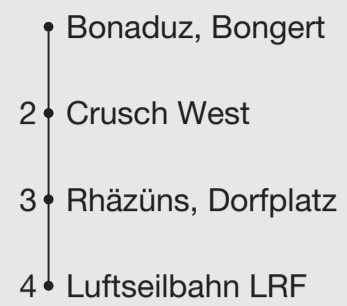

Ungefähre Reisezeit in Minuten

Abfahrten ab **Bonaduz, Bongert**

Richtung

Rhäzüns, Luftseilbahn LRF

Gültig 10. Dezember 2023 bis 14. Dezember 2024

* Als Sonntage gelten auch: Neujahr, Karfreitag, Ostermontag, Auffahrt, Pfingstmontag, 1. August, Weihnachten, Stephanstag