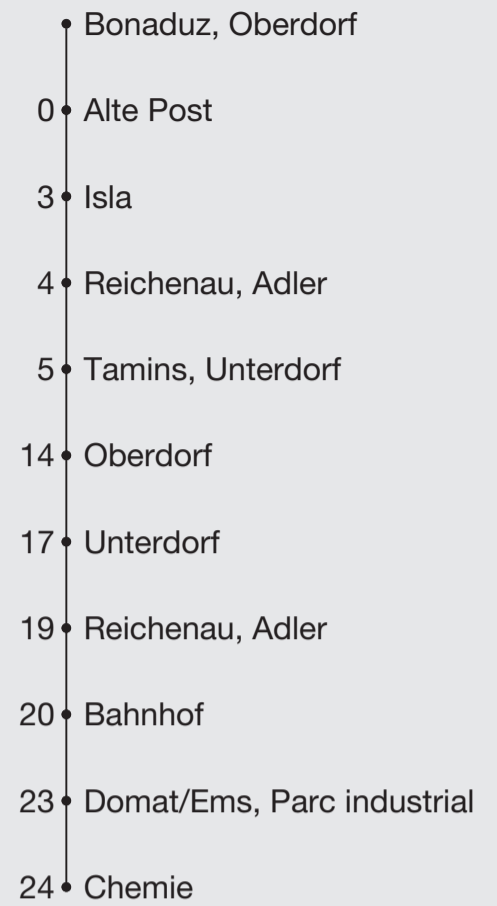

18

CHUR BUS

Abfahrten ab **Bonaduz, Oberdorf**

Richtung

Domat/Ems, Chemie

Gültig 10. Dezember 2023 bis 14. Dezember 2024

A Bis Tamins, Unterdorf

B Bis Reichenau-Tamins, Bahnhof

Die Haltestelle Bonaduz, Oberdorf Richtung Tamins befindet sich auf der gegenüberliegenden Seite zwischen der Ein- und Ausfahrt des Parkplatzes.

* Als Sonntage gelten auch: Neujahr, Karfreitag, Ostermontag, Auffahrt, Pfingstmontag, 1. August, Weihnachten, Stephanstag

Ungefähre Reisezeit in Minuten

h	Montag - Freitag	Samstag	Sonn- und Feiertage*	h
5				5
6	34			6
7	34	34		7
8	34	34	34	8
9	34	34	34	9
10	34	34	34	10
11	34	34	34	11
12	34	34	34	12
13	34	34	34^A	13
14	34	34		14
15	34	34	34	15
16	34	34	34	16
17	34	34	34	17
18	34	34^B	34^B	18
19	34^B			19
20				20
21				21
22				22
23				23
0				0
1				1
2				2
3				3

Weitere Informationen: www.churbus.ch oder Tel. 081 254 40 60
Alle Angaben, Anschlüsse und Einhaltung des Fahrplans ohne Gewähr.