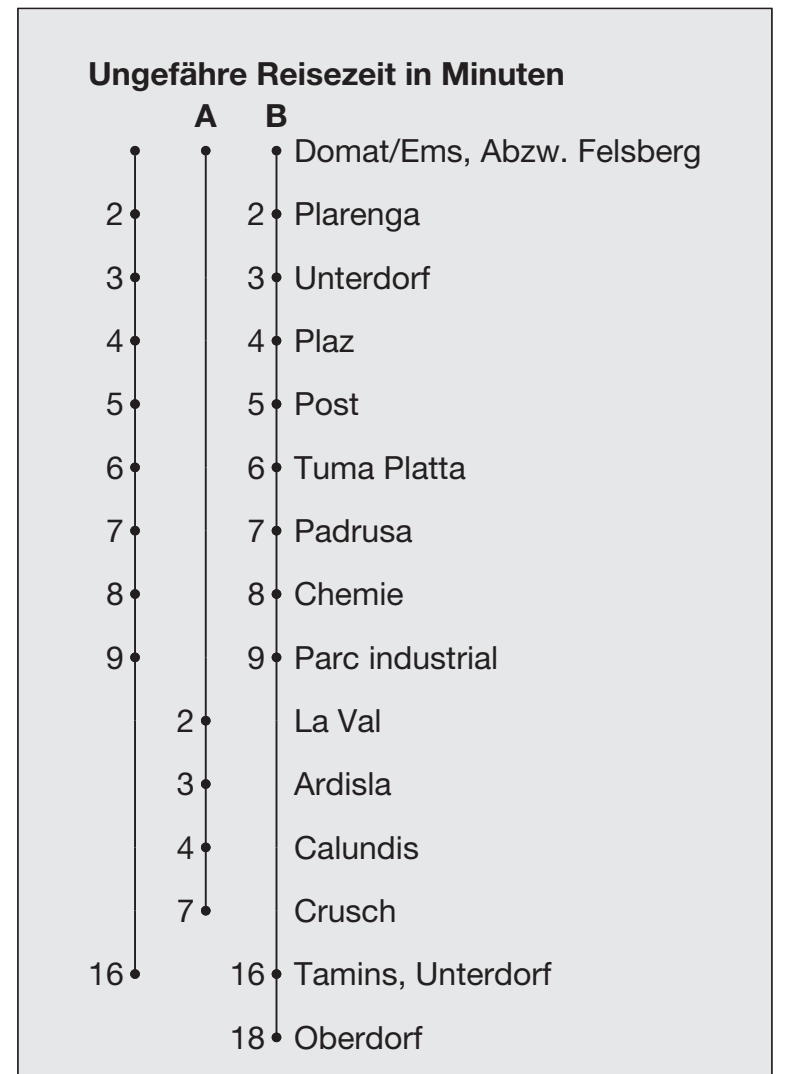

10 12

CHUR BUS

Abfahrten ab Domat/Ems, Abzw. Felsberg

Richtung

Domat/Ems / Tamins

Gültig 10. Dezember 2023 bis 14. Dezember 2024

- A** Fahrweg A siehe rechts
- B** Fahrweg B siehe rechts
- C** Fährt als Nachtbus bis Domat/Ems, Chemie
- D** Fährt als Nachtbus bis Rhäzüns, Luftseilbahn LRF
- E** Fährt als Nachtbus bis Fürstenaubruck
- F** Nur freitags, auch 26.12., 31.12., 1.1., 28.3., 8.5. **ohne** 29.3.
- G** Nur Montag bis Donnerstag **ohne** 28.3., 9.5.

* Als Sonntage gelten auch: Neujahr, Karfreitag, Ostermontag, Auffahrt, Pfingstmontag, 1. August, Weihnachten, Stephanstag

h	Montag - Freitag	Samstag	Sonn- und Feiertage*	h
5	54	54		5
6	24 31 ^A 54	24 54	53 ^B	6
7	01 ^A 24 31 ^A 54	24 54	23 53	7
8	01 ^A 24 31 ^A 54	24 54	23 53	8
9	01 ^A 24 31 ^A 54	24 54	23 53	9
10	01 ^A 24 31 ^A 54	24 54	23 53	10
11	01 ^A 24 31 ^A 54	24 54	23 53	11
12	01 ^A 24 31 ^A 54	24 54	23 53	12
13	01 ^A 24 31 ^A 54	24 54	23 53	13
14	01 ^A 24 31 ^A 54	24 54	23 53	14
15	01 ^A 24 31 ^A 54	24 54	23 53	15
16	01 ^A 24 31 ^A 54	24 54	23 53	16
17	01 ^A 24 31 ^A 54	24 54	23 53	17
18	01 ^A 24 31 ^A 54	23 53	23 53	18
19	01 ^A 24 31 ^A 54	23 53	23 53	19
20	23 53	23 53	23 53	20
21	23 53	23 53	23 53	21
22	23 53	23 53	23 53	22
23	23 53	23 53	23 53	23
0	28 ^C	28 ^C	28 ^C	0
1	03 ^D _G 03 ^C _F 28 ^E _F 58 ^C _F	03 ^C 28 ^E 58 ^C	03 ^D	1
2	28 ^E _F	28 ^E		2
3	28 ^E _F	28 ^E		3