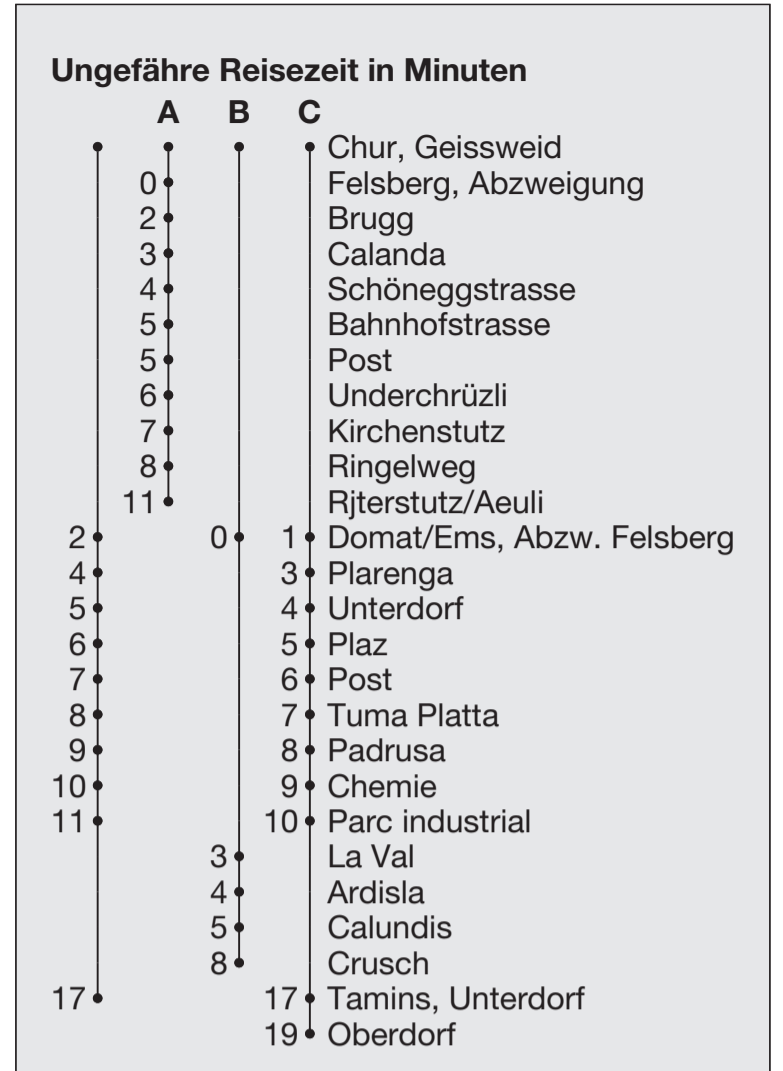

10 11 12

CHUR BUS

Abfahrten ab **Chur, Geissweid**

Richtung

Felsberg / Domat/Ems / Tamins

Gültig 10. Dezember 2023 bis 14. Dezember 2024

A Fahrweg A siehe rechts

B Fahrweg B siehe rechts

C Fahrweg C siehe rechts

D Fährt als Nachtbus bis Domat/Ems, Chemie

E Fährt als Nachtbus bis Rhäzüns, Luftseilbahn LRF

F Fährt als Nachtbus bis Fürstenaubruck

G Nur freitags, auch 26.12., 31.12., 1.1., 28.3., 8.5. **ohne** 29.3.

H Nur Montag bis Donnerstag **ohne** 28.3., 9.5.

* Als Sonntage gelten auch: Neujahr, Karfreitag, Ostermontag, Auffahrt, Pfingstmontag, 1. August, Weihnachten, Stephanstag

h	Montag - Freitag	Samstag	Sonn- und Feiertage*	h
5	52	52		5
6	15 ^A 22 30 ^B 45 ^A 52	15 ^A 22 45 ^A 52	52 ^C	6
7	00 ^B 15 ^A 22 30 ^B 45 ^A 52	15 ^A 22 45 ^A 52	14 ^A 22 44 ^A 52	7
8	00 ^B 15 ^A 22 30 ^B 45 ^A 52	15 ^A 22 45 ^A 52	14 ^A 22 44 ^A 52	8
9	00 ^B 15 ^A 22 30 ^B 45 ^A 52	15 ^A 22 45 ^A 52	14 ^A 22 44 ^A 52	9
10	00 ^B 15 ^A 22 30 ^B 45 ^A 52	15 ^A 22 45 ^A 52	14 ^A 22 44 ^A 52	10
11	00 ^B 15 ^A 22 30 ^B 45 ^A 52	15 ^A 22 45 ^A 52	14 ^A 22 44 ^A 52	11
12	00 ^B 15 ^A 22 30 ^B 45 ^A 52	15 ^A 22 45 ^A 52	14 ^A 22 44 ^A 52	12
13	00 ^B 15 ^A 22 30 ^B 45 ^A 52	15 ^A 22 45 ^A 52	14 ^A 22 44 ^A 52	13
14	00 ^B 15 ^A 22 30 ^B 45 ^A 52	15 ^A 22 45 ^A 52	14 ^A 22 44 ^A 52	14
15	00 ^B 15 ^A 22 30 ^B 45 ^A 52	15 ^A 22 45 ^A 52	14 ^A 22 44 ^A 52	15
16	00 ^B 15 ^A 22 30 ^B 45 ^A 52	15 ^A 22 45 ^A 52	14 ^A 22 44 ^A 52	16
17	00 ^B 15 ^A 22 30 ^B 45 ^A 52	15 ^A 22 45 ^A 52	14 ^A 22 44 ^A 52	17
18	00 ^B 15 ^A 22 30 ^B 45 ^A 52	14 ^A 22 44 ^A 52	14 ^A 22 44 ^A 52	18
19	00 ^B 15 ^A 22 30 ^B 45 ^A 52	14 ^A 22 44 ^A 52	14 ^A 22 44 ^A 52	19
20	14 ^A 22 44 ^A 52	14 ^A 22 44 ^A 52	14 ^A 22 44 ^A 52	20
21	14 ^A 22 44 ^A 52	14 ^A 22 44 ^A 52	14 ^A 22 44 ^A 52	21
22	14 ^A 22 44 ^A 52	14 ^A 22 44 ^A 52	14 ^A 22 44 ^A 52	22
23	14 ^A 22 52	14 ^A 22 52	14 ^A 22 52	23
0	27 ^D	27 ^D	27 ^D	0
1	02 ^E _H 02 ^D _G 27 ^F _G 57 ^D _G	02 ^D 27 ^F 57 ^D	02 ^E	1
2	27 ^F _G	27 ^F		2
3	27 ^F _G	27 ^F		3