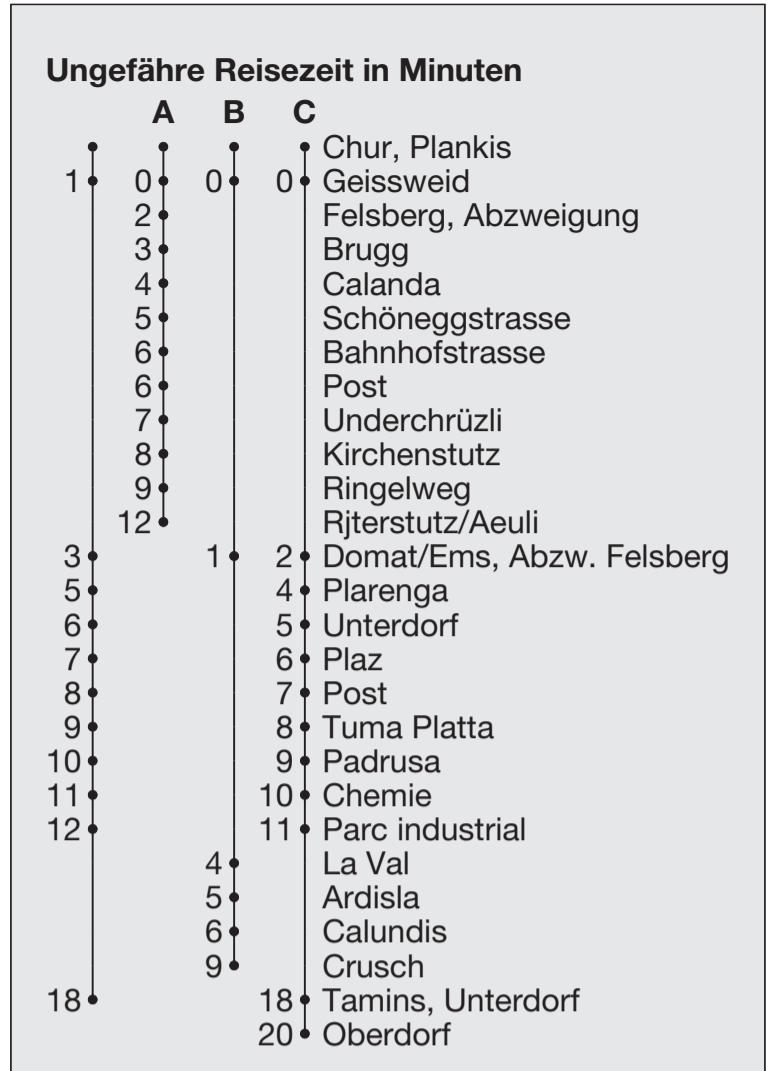

10 11 12

CHUR BUS

Abfahrten ab Chur, Plankis

Richtung

Felsberg / Domat/Ems / Tamins

Gültig 10. Dezember 2023 bis 14. Dezember 2024

A Fahrweg A siehe rechts

B Fahrweg B siehe rechts

C Fahrweg C siehe rechts

D Fährt als Nachtbus bis Domat/Ems, Chemie

E Fährt als Nachtbus bis Rhäzüns, Luftseilbahn LRF

F Fährt als Nachtbus bis Fürstenaubruck

G Nur freitags, auch 26.12., 31.12., 1.1., 28.3., 8.5. ohne 29.3.

H Nur Montag bis Donnerstag ohne 28.3., 9.5.

* Als Sonntage gelten auch: Neujahr, Karfreitag, Ostermontag, Auffahrt, Pfingstmontag, 1. August, Weihnachten, Stephanstag

h	Montag - Freitag	Samstag	Sonn- und Feiertage*	h
5	51	51		5
6	14^A 21 29^B 44^A 51 59^B	14^A 21 44^A 51	51^C	6
7	14^A 21 29^B 44^A 51 59^B	14^A 21 44^A 51	13^A 21 43^A 51	7
8	14^A 21 29^B 44^A 51 59^B	14^A 21 44^A 51	13^A 21 43^A 51	8
9	14^A 21 29^B 44^A 51 59^B	14^A 21 44^A 51	13^A 21 43^A 51	9
10	14^A 21 29^B 44^A 51 59^B	14^A 21 44^A 51	13^A 21 43^A 51	10
11	14^A 21 29^B 44^A 51 59^B	14^A 21 44^A 51	13^A 21 43^A 51	11
12	14^A 21 29^B 44^A 51 59^B	14^A 21 44^A 51	13^A 21 43^A 51	12
13	14^A 21 29^B 44^A 51 59^B	14^A 21 44^A 51	13^A 21 43^A 51	13
14	14^A 21 29^B 44^A 51 59^B	14^A 21 44^A 51	13^A 21 43^A 51	14
15	14^A 21 29^B 44^A 51 59^B	14^A 21 44^A 51	13^A 21 43^A 51	15
16	14^A 21 29^B 44^A 51 59^B	14^A 21 44^A 51	13^A 21 43^A 51	16
17	14^A 21 29^B 44^A 51 59^B	14^A 21 44^A 51	13^A 21 43^A 51	17
18	14^A 21 29^B 44^A 51 59^B	13^A 21 43^A 51	13^A 21 43^A 51	18
19	14^A 21 29^B 44^A 51	13^A 21 43^A 51	13^A 21 43^A 51	19
20	13^A 21 43^A 51	13^A 21 43^A 51	13^A 21 43^A 51	20
21	13^A 21 43^A 51	13^A 21 43^A 51	13^A 21 43^A 51	21
22	13^A 21 43^A 51	13^A 21 43^A 51	13^A 21 43^A 51	22
23	13^A 21 51	13^A 21 51	13^A 21 51	23
0	26^D	26^D	26^D	0
1	01^E_H 01^D_G 26^F_G 56^D_G	01^D 26^F 56^D	01^E	1
2	26^F_G	26^F		2
3	26^F_G	26^F		3