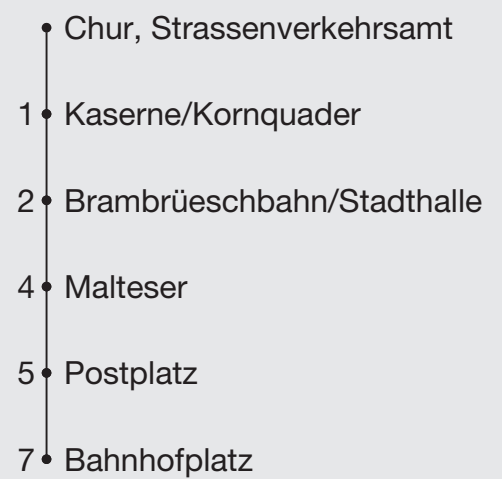

**10 11 12**

**CHUR BUS**

Abfahrten ab **Chur, Strassenverkehrsamt**

Richtung

**Chur, Bahnhofplatz**

Gültig 10. Dezember 2023 bis 14. Dezember 2024

Ungefähre Reisezeit in Minuten

\* Als Sonntage gelten auch: Neujahr, Karfreitag, Ostermontag, Auffahrt, Pfingstmontag, 1. August, Weihnachten, Stephanstag