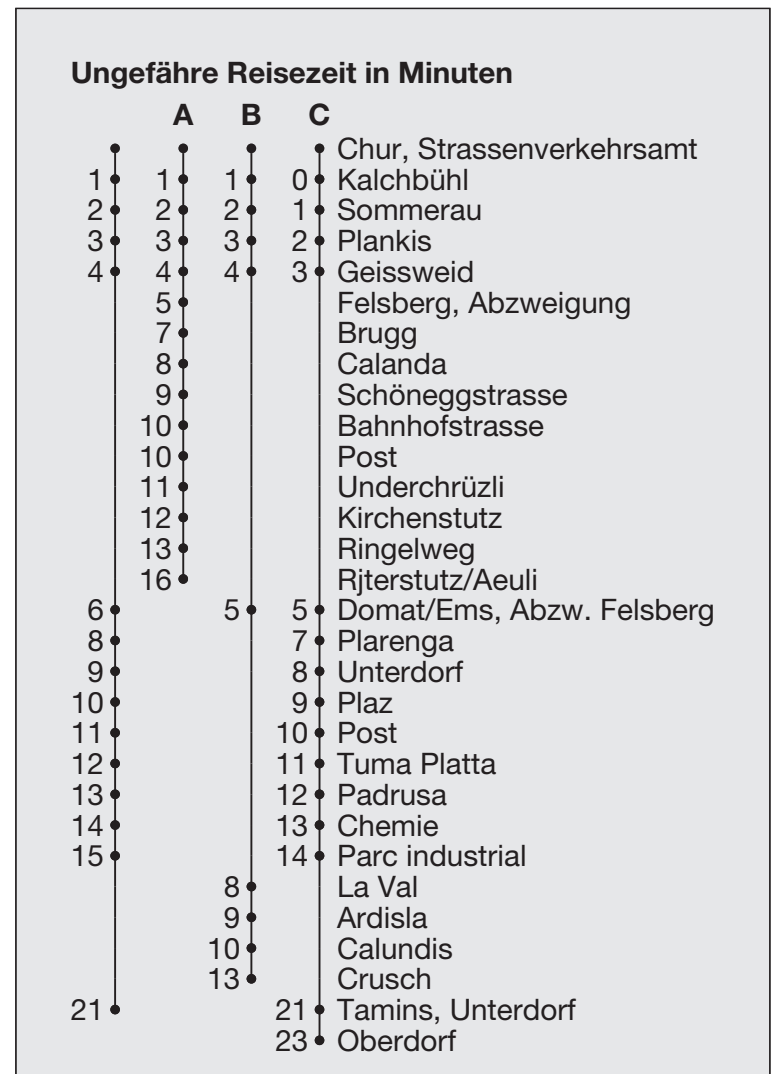

h	Montag - Freitag	Samstag	Sonn- und Feiertage*	h
5	48	48		5
6	10^A 18 25^B 40^A 48 55^B	10^A 18 40^A 48 54^D	48^C 55^D	6
7	03^E 10^A 18 25^B 33^E 40^A 48 55^B	10^A 18 24^D 40^A 48 54^D	10^A 18 25^D 40^A 48 55^D	7
8	03^E 10^A 18 25^B 33^E 40^A 48 55^B	10^A 18 24^D 40^A 48 54^D	10^A 18 25^D 40^A 48 55^D	8
9	03^E 10^A 18 25^B 33^E 40^A 48 55^B	10^A 18 24^D 40^A 48 54^D	10^A 18 25^D 40^A 48 55^D	9
10	03^E 10^A 18 25^B 33^E 40^A 48 55^B	10^A 18 24^D 33^E 40^A 48 54^D	10^A 18 25^D 40^A 48 55^D	10
11	03^E 10^A 18 25^B 33^E 40^A 48 55^B	03^E 10^A 18 24^D 33^E 40^A 48 54^D	10^A 18 25^D 40^A 48 55^D	11
12	03^E 10^A 18 25^B 33^E 40^A 48 55^B	03^E 10^A 18 24^D 33^E 40^A 48 54^D	10^A 18 25^D 40^A 48 55^D	12
13	03^E 10^A 18 25^B 33^E 40^A 48 55^B	03^E 10^A 18 24^D 33^E 40^A 48 54^D	10^A 18 25^D 40^A 48 55^D	13
14	03^E 10^A 18 25^B 33^E 40^A 48 55^B	03^E 10^A 18 24^D 33^E 40^A 48 54^D	10^A 18 25^D 40^A 48 55^D	14
15	03^E 10^A 18 25^B 33^E 40^A 48 55^B	03^E 10^A 18 24^D 33^E 40^A 48 54^D	10^A 18 25^D 40^A 48 55^D	15
16	03^E 10^A 18 25^B 33^E 40^A 48 55^B	03^E 10^A 18 24^D 33^E 40^A 48 54^D	10^A 18 25^D 40^A 48 55^D	16
17	03^E 10^A 18 25^B 33^E 40^A 48 55^B	03^E 10^A 18 24^D 33^E 40^A 48 54^D	10^A 18 25^D 40^A 48 55^D	17
18	03^E 10^A 18 25^B 33^E 40^A 48 55^B	03^E 10^A 18 25^D 40^A 48 55^D	10^A 18 25^D 40^A 48 55^D	18
19	03^E 10^A 18 25^B 33^E 40^A 48 54^D	10^A 18 25^D 40^A 48 55^D	10^A 18 25^D 40^A 48 55^D	19
20	10^A 18 25^D 40^A 48 55^D	10^A 18 25^D 40^A 48 55^D	10^A 18 25^D 40^A 48 55^D	20
21	10^A 18 25^D 40^A 48 55^D	10^A 18 25^D 40^A 48 55^D	10^A 18 25^D 40^A 48 55^D	21
22	10^A 18 25^D 40^A 48 55^D	10^A 18 25^D 40^A 48 55^D	10^A 18 25^D 40^A 48 55^D	22
23	10^A 18 25^E 48	10^A 18 25^E 48	10^A 18 25^E 48	23
0	24^F 59^G 59^I	24^F 59^F	24^F 59^G	0
1	24^H 54^F	24^H 54^F		1
2	24^H	24^H		2
3	24^H	24^H		3