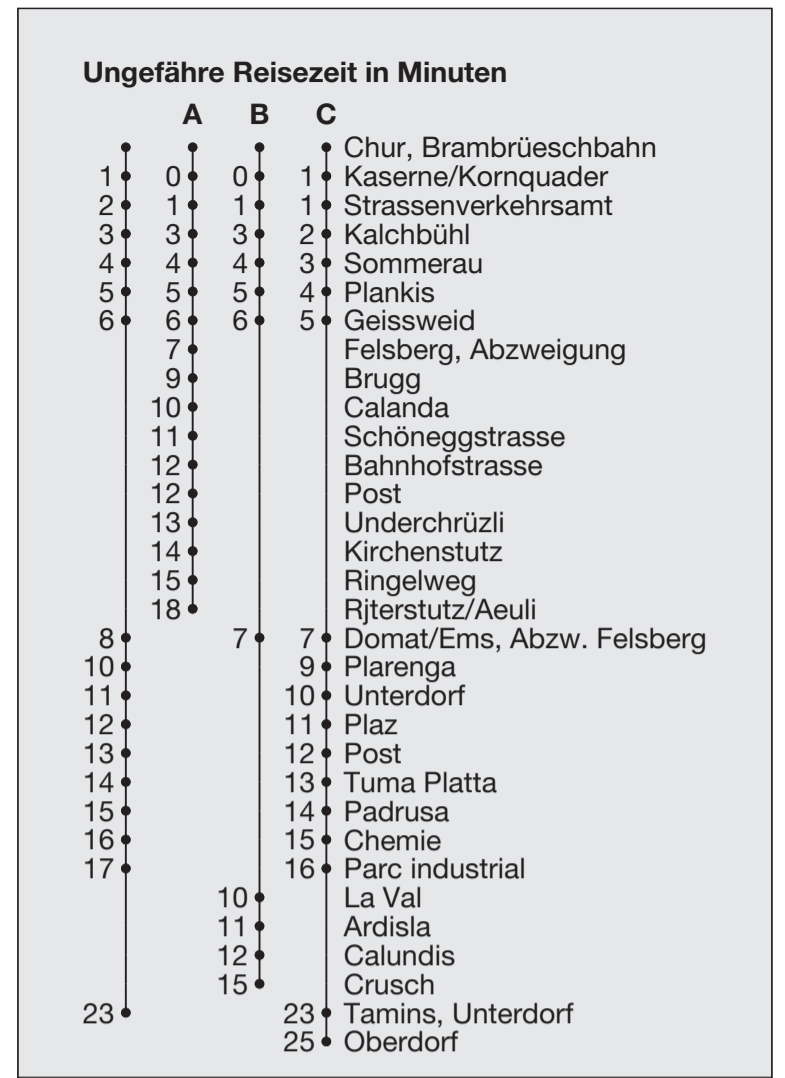

h	Montag - Freitag	Samstag	Sonn- und Feiertage*	h
5	46	46		5
6	08^A 16 23^B 38^A 46 53^B	08^A 16 38^A 46 52^D	46^C 53^D	6
7	01^E 08^A 16 23^B 31^E 38^A 46 53^B	08^A 16 22^D 38^A 46 52^D	08^A 16 23^D 38^A 46 53^D	7
8	01^E 08^A 16 23^B 31^E 38^A 46 53^B	08^A 16 22^D 38^A 46 52^D	08^A 16 23^D 38^A 46 53^D	8
9	01^E 08^A 16 23^B 31^E 38^A 46 53^B	08^A 16 22^D 38^A 46 52^D	08^A 16 23^D 38^A 46 53^D	9
10	01^E 08^A 16 23^B 31^E 38^A 46 53^B	08^A 16 22^D 31^E 38^A 46 52^D	08^A 16 23^D 38^A 46 53^D	10
11	01^E 08^A 16 23^B 31^E 38^A 46 53^B	01^E 08^A 16 22^D 31^E 38^A 46 52^D	08^A 16 23^D 38^A 46 53^D	11
12	01^E 08^A 16 23^B 31^E 38^A 46 53^B	01^E 08^A 16 22^D 31^E 38^A 46 52^D	08^A 16 23^D 38^A 46 53^D	12
13	01^E 08^A 16 23^B 31^E 38^A 46 53^B	01^E 08^A 16 22^D 31^E 38^A 46 52^D	08^A 16 23^D 38^A 46 53^D	13
14	01^E 08^A 16 23^B 31^E 38^A 46 53^B	01^E 08^A 16 22^D 31^E 38^A 46 52^D	08^A 16 23^D 38^A 46 53^D	14
15	01^E 08^A 16 23^B 31^E 38^A 46 53^B	01^E 08^A 16 22^D 31^E 38^A 46 52^D	08^A 16 23^D 38^A 46 53^D	15
16	01^E 08^A 16 23^B 31^E 38^A 46 53^B	01^E 08^A 16 22^D 31^E 38^A 46 52^D	08^A 16 23^D 38^A 46 53^D	16
17	01^E 08^A 16 23^B 31^E 38^A 46 53^B	01^E 08^A 16 22^D 31^E 38^A 46 52^D	08^A 16 23^D 38^A 46 53^D	17
18	01^E 08^A 16 23^B 31^E 38^A 46 53^B	01^E 08^A 16 23^D 38^A 46 53^D	08^A 16 23^D 38^A 46 53^D	18
19	01^E 08^A 16 23^B 31^E 38^A 46 52^D	08^A 16 23^D 38^A 46 53^D	08^A 16 23^D 38^A 46 53^D	19
20	08^A 16 23^D 38^A 46 53^D	08^A 16 23^D 38^A 46 53^D	08^A 16 23^D 38^A 46 53^D	20
21	08^A 16 23^D 38^A 46 53^D	08^A 16 23^D 38^A 46 53^D	08^A 16 23^D 38^A 46 53^D	21
22	08^A 16 23^D 38^A 46 53^D	08^A 16 23^D 38^A 46 53^D	08^A 16 23^D 38^A 46 53^D	22
23	08^A 16 23^E 46	08^A 16 23^E 46	08^A 16 23^E 46	23
0	22^F 57^G 57^F_I	22^F 57^F	22^F 57^G	0
1	22^H_I 52^F_I	22^H 52^F		1
2	22^H_I	22^H		2
3	22^H_I	22^H		3