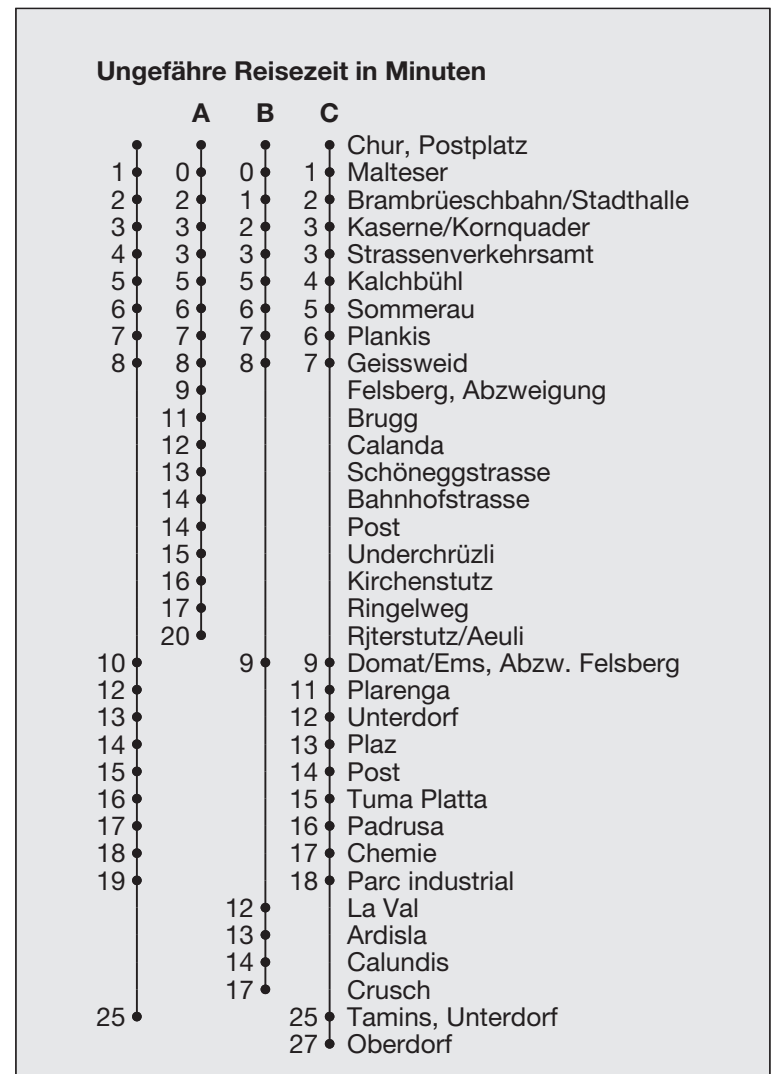

10 11 12

CHUR BUS

Abfahrten ab Chur, Postplatz

Richtung

Chur / Felsberg / Domat/Ems / Tamins

Gültig 10. Dezember 2023 bis 14. Dezember 2024

- A Fahrweg A siehe rechts
- B Fahrweg B siehe rechts
- C Fahrweg C siehe rechts
- D Bis Chur, Kalchbühl
- E Bis Chur, Plankis

* Als Sonntage gelten auch: Neujahr, Karfreitag, Ostermontag, Auffahrt, Pfingstmontag, 1. August, Weihnachten, Stephanstag

h	Montag - Freitag	Samstag	Sonn- und Feiertage*	h
5	44	44		5
6	06^A 14 21^B 36^A 44 51^B 59^E	06^A 14 36^A 44 51^D	44^C 51^D	6
7	06^A 14 21^B 29^E 36^A 44 51^B 59^E	06^A 14 21^D 36^A 44 51^D	06^A 14 21^D 36^A 44 51^D	7
8	06^A 14 21^B 29^E 36^A 44 51^B 59^E	06^A 14 21^D 36^A 44 51^D	06^A 14 21^D 36^A 44 51^D	8
9	06^A 14 21^B 29^E 36^A 44 51^B 59^E	06^A 14 21^D 36^A 44 51^D	06^A 14 21^D 36^A 44 51^D	9
10	06^A 14 21^B 29^E 36^A 44 51^B 59^E	06^A 14 21^D 29^E 36^A 44 51^D 59^E	06^A 14 21^D 36^A 44 51^D	10
11	06^A 14 21^B 29^E 36^A 44 51^B 59^E	06^A 14 21^D 29^E 36^A 44 51^D 59^E	06^A 14 21^D 36^A 44 51^D	11
12	06^A 14 21^B 29^E 36^A 44 51^B 59^E	06^A 14 21^D 29^E 36^A 44 51^D 59^E	06^A 14 21^D 36^A 44 51^D	12
13	06^A 14 21^B 29^E 36^A 44 51^B 59^E	06^A 14 21^D 29^E 36^A 44 51^D 59^E	06^A 14 21^D 36^A 44 51^D	13
14	06^A 14 21^B 29^E 36^A 44 51^B 59^E	06^A 14 21^D 29^E 36^A 44 51^D 59^E	06^A 14 21^D 36^A 44 51^D	14
15	06^A 14 21^B 29^E 36^A 44 51^B 59^E	06^A 14 21^D 29^E 36^A 44 51^D 59^E	06^A 14 21^D 36^A 44 51^D	15
16	06^A 14 21^B 29^E 36^A 44 51^B 59^E	06^A 14 21^D 29^E 36^A 44 51^D 59^E	06^A 14 21^D 36^A 44 51^D	16
17	06^A 14 21^B 29^E 36^A 44 51^B 59^E	06^A 14 21^D 29^E 36^A 44 51^D 59^E	06^A 14 21^D 36^A 44 51^D	17
18	06^A 14 21^B 29^E 36^A 44 51^B 59^E	06^A 14 21^D 36^A 44 51^D	06^A 14 21^D 36^A 44 51^D	18
19	06^A 14 21^B 29^E 36^A 44 51^D	06^A 14 21^D 36^A 44 51^D	06^A 14 21^D 36^A 44 51^D	19
20	06^A 14 21^D 36^A 44 51^D	06^A 14 21^D 36^A 44 51^D	06^A 14 21^D 36^A 44 51^D	20
21	06^A 14 21^D 36^A 44 51^D	06^A 14 21^D 36^A 44 51^D	06^A 14 21^D 36^A 44 51^D	21
22	06^A 14 21^D 36^A 44 51^D	06^A 14 21^D 36^A 44 51^D	06^A 14 21^D 36^A 44 51^D	22
23	06^A 14 21^E 44	06^A 14 21^E 44	06^A 14 21^E 44	23
0				0
1				1
2				2
3				3