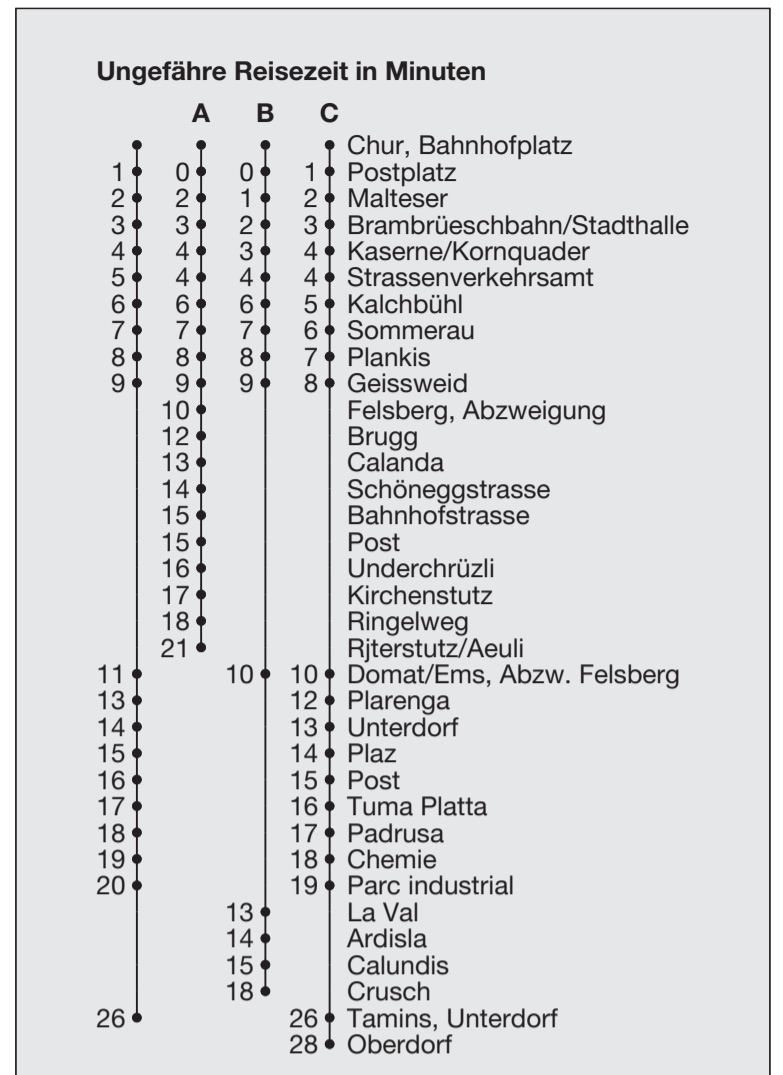

h	Montag - Freitag	Samstag	Sonn- und Feiertage*	h
5	43	43		5
6	05^A 13 20^B 35^A 43 50^B 58^E	05^A 13 35^A 43 50^D	43^C 50^D	6
7	05^A 13 20^B 28^E 35^A 43 50^B 58^E	05^A 13 20^D 35^A 43 50^D	05^A 13 20^D 35^A 43 50^D	7
8	05^A 13 20^B 28^E 35^A 43 50^B 58^E	05^A 13 20^D 35^A 43 50^D	05^A 13 20^D 35^A 43 50^D	8
9	05^A 13 20^B 28^E 35^A 43 50^B 58^E	05^A 13 20^D 35^A 43 50^D	05^A 13 20^D 35^A 43 50^D	9
10	05^A 13 20^B 28^E 35^A 43 50^B 58^E	05^A 13 20^D 28^E 35^A 43 50^D 58^E	05^A 13 20^D 35^A 43 50^D	10
11	05^A 13 20^B 28^E 35^A 43 50^B 58^E	05^A 13 20^D 28^E 35^A 43 50^D 58^E	05^A 13 20^D 35^A 43 50^D	11
12	05^A 13 20^B 28^E 35^A 43 50^B 58^E	05^A 13 20^D 28^E 35^A 43 50^D 58^E	05^A 13 20^D 35^A 43 50^D	12
13	05^A 13 20^B 28^E 35^A 43 50^B 58^E	05^A 13 20^D 28^E 35^A 43 50^D 58^E	05^A 13 20^D 35^A 43 50^D	13
14	05^A 13 20^B 28^E 35^A 43 50^B 58^E	05^A 13 20^D 28^E 35^A 43 50^D 58^E	05^A 13 20^D 35^A 43 50^D	14
15	05^A 13 20^B 28^E 35^A 43 50^B 58^E	05^A 13 20^D 28^E 35^A 43 50^D 58^E	05^A 13 20^D 35^A 43 50^D	15
16	05^A 13 20^B 28^E 35^A 43 50^B 58^E	05^A 13 20^D 28^E 35^A 43 50^D 58^E	05^A 13 20^D 35^A 43 50^D	16
17	05^A 13 20^B 28^E 35^A 43 50^B 58^E	05^A 13 20^D 28^E 35^A 43 50^D 58^E	05^A 13 20^D 35^A 43 50^D	17
18	05^A 13 20^B 28^E 35^A 43 50^B 58^E	05^A 13 20^D 35^A 43 50^D	05^A 13 20^D 35^A 43 50^D	18
19	05^A 13 20^B 28^E 35^A 43 50^D	05^A 13 20^D 35^A 43 50^D	05^A 13 20^D 35^A 43 50^D	19
20	05^A 13 20^D 35^A 43 50^D	05^A 13 20^D 35^A 43 50^D	05^A 13 20^D 35^A 43 50^D	20
21	05^A 13 20^D 35^A 43 50^D	05^A 13 20^D 35^A 43 50^D	05^A 13 20^D 35^A 43 50^D	21
22	05^A 13 20^D 35^A 43 50^D	05^A 13 20^D 35^A 43 50^D	05^A 13 20^D 35^A 43 50^D	22
23	05^A 13 20^E 43	05^A 13 20^E 43	05^A 13 20^E 43	23
0	20^F 55^G 55^F	20^F 50^F	20^F 55^G	0
1	20^H 50^F	20^H 50^F		1
2	20^H	20^H		2
3	20^H	20^H		3