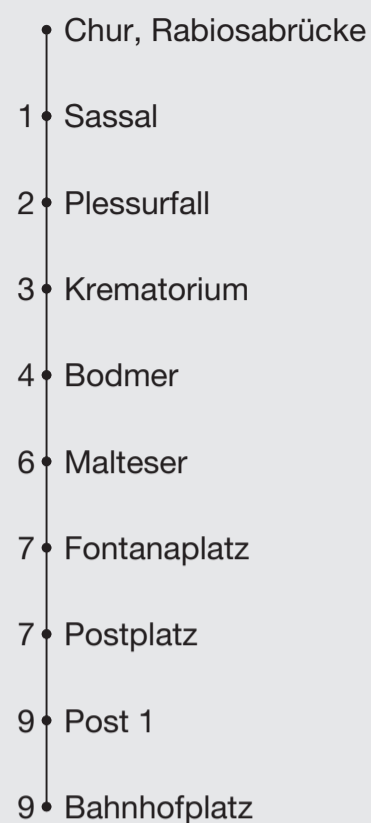

**9****CHUR BUS**Abfahrten ab **Chur, Rabiosabrücke**

Richtung

Chur, Bahnhofplatz

Gültig 11. Dezember 2022 bis 09. Dezember 2023

Ungefähre Reisezeit in Minuten

* Als Sonntage gelten auch: Neujahr, Karfreitag, Ostermontag, Auffahrt, Pfingstmontag, 1. August, Weihnachten, Stephanstag