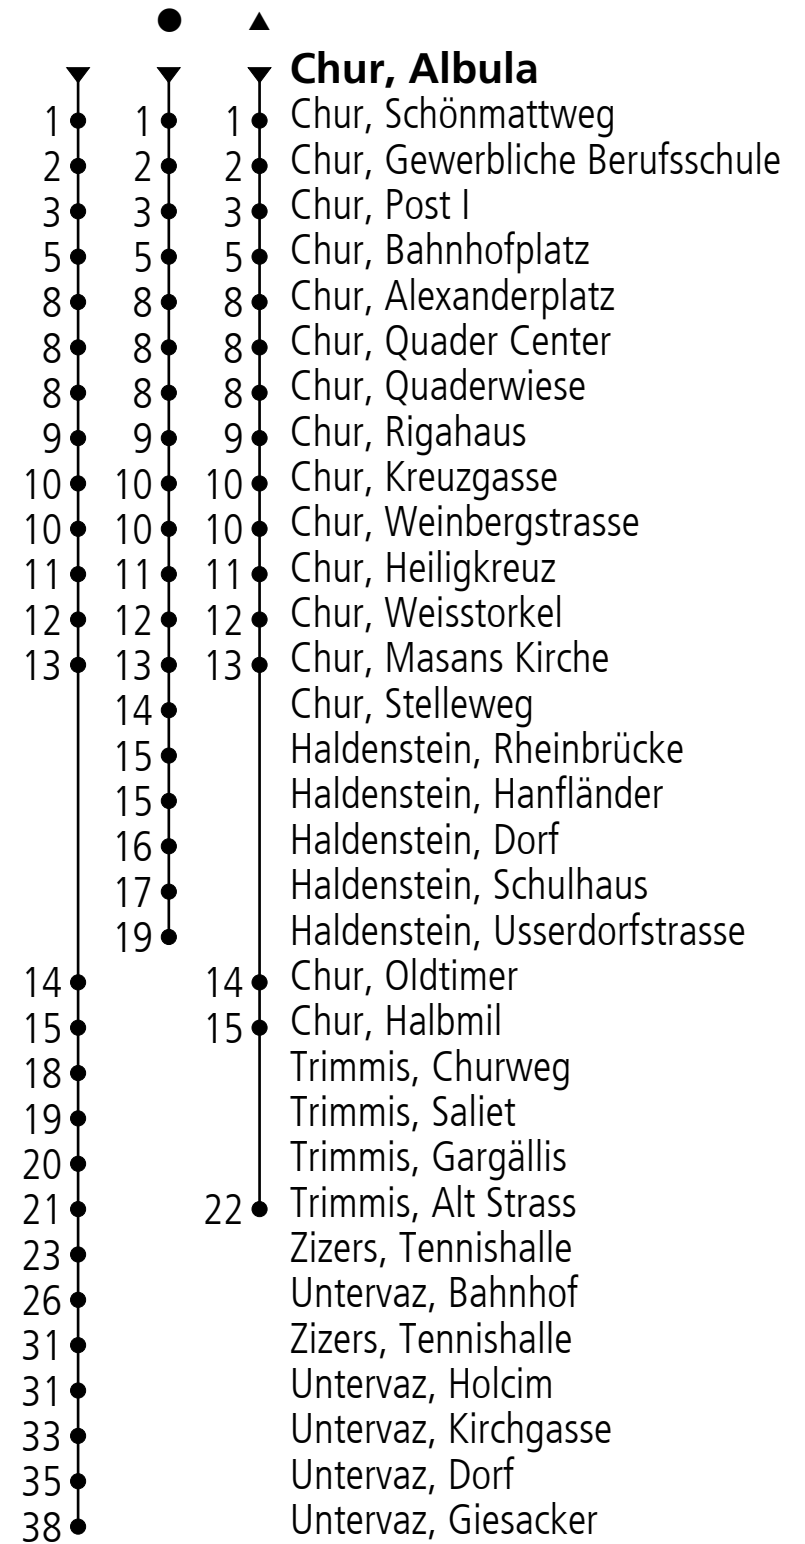

3

PostAuto AG
☎ 0848 071 081
ost@postauto.ch
www.postauto.ch/graubuenden

Ab Chur, Albula Richtung Untervaz, Giesacker/Haldenstein, Usserdorfstrasse

Fahrplan in Echtzeit

Gültig von 11.12.2022 bis 09.12.2023

Ungefähre Reisezeit
in Minuten

A = Fährt bis Chur, Stelleweg
B = Fährt bis Untervaz,
Bahnhof

C = Fährt bis Trimmis, Alt
Strass
D = Nur 2. Januar

Feiertage: 1. und 2. Januar, 7. und 10. April, 18. und 29. Mai, 1. August, 25. und 26. Dezember