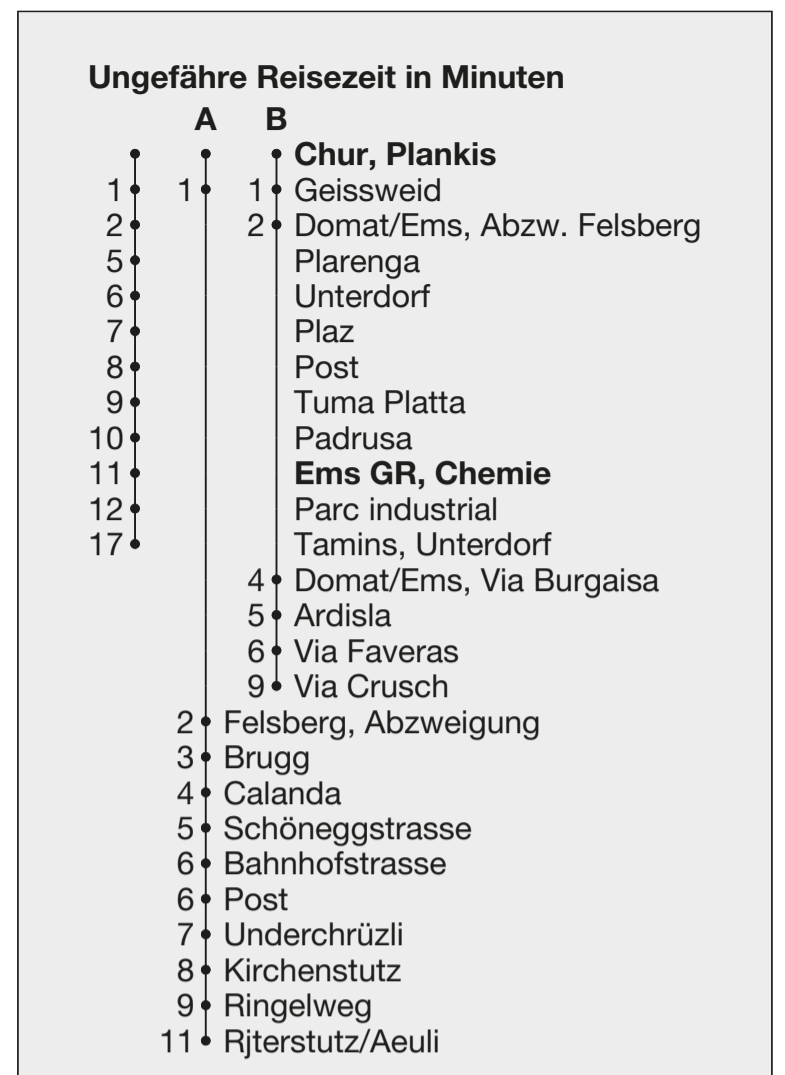

Abfahrten ab **Chur, Plankis**

Richtung

Felsberg / Domat/Ems / Tamins, Unterdorf

Gültig 11. Dezember 2022 bis 09. Dezember 2023

- **A** Fahrweg A siehe rechts
- **B** Fahrweg B siehe rechts
- **C** Fährt als Nachtbus bis Domat/Ems, Chemie
- **D** Fährt als Nachtbus bis Rhäzüns, Luftseilbahn LRF
- **E** Fährt als Nachtbus bis Fürstenaubruck
- **F** Nur freitags, auch 26.12., 1.1., 6.4., 17.5. **ohne** 7.4.
- **G** Nur Montag - Donnerstag, auch 24.12., 7.4. **ohne** 26.12., 1.1., 6.4., 17.5.

* Als Sonntage gelten auch: Neujahr, Karfreitag, Ostermontag, Auffahrt, Pfingstmontag, 1. August, Weihnachten, Stephanstag

h	Montag - Freitag	Samstag	Sonn- und Feiertage*	h
5	52	51		5
6	14^A 22 29^B 44^A 52 59^B	13^A 21 43^A 51	51	6
7	14^A 22 29^B 44^A 52 59^B	13^A 21 43^A 51	13^A 21 43^A 51	7
8	14^A 22 29^B 44^A 52 59^B	13^A 21 43^A 51	13^A 21 43^A 51	8
9	14^A 22 29^B 44^A 52 59^B	13^A 21 43^A 51	13^A 21 43^A 51	9
10	14^A 22 29^B 44^A 52 59^B	14^A 22 44^A 52	13^A 21 43^A 51	10
11	14^A 22 29^B 44^A 52 59^B	14^A 22 44^A 52	13^A 21 43^A 51	11
12	14^A 22 29^B 44^A 52 59^B	14^A 22 44^A 52	13^A 21 43^A 51	12
13	14^A 22 29^B 44^A 52 59^B	14^A 22 44^A 52	13^A 21 43^A 51	13
14	14^A 22 29^B 44^A 52 59^B	14^A 22 44^A 52	13^A 21 43^A 51	14
15	14^A 22 29^B 44^A 52 59^B	14^A 22 44^A 52	13^A 21 43^A 51	15
16	14^A 22 29^B 44^A 52 59^B	14^A 22 44^A 52	13^A 21 43^A 51	16
17	14^A 22 29^B 44^A 52 59^B	14^A 22 44^A 52	13^A 21 43^A 51	17
18	14^A 22 29^B 44^A 52 59^B	13^A 21 43^A 51	13^A 21 43^A 51	18
19	14^A 22 29^B 44^A 52	13^A 21 43^A 51	13^A 21 43^A 51	19
20	13^A 21 43^A 51	13^A 21 43^A 51	13^A 21 43^A 51	20
21	13^A 21 43^A 51	13^A 21 43^A 51	13^A 21 43^A 51	21
22	13^A 21 43^A 51	13^A 21 43^A 51	13^A 21 43^A 51	22
23	13^A 21 51	13^A 21 51	13^A 21 51	23
0	26^C	26^C	26^C	0
1	01^D 01^C 26^E 56^C	01^C 26^E 56^C	01^D	1
2	26^E	26^E		2
3	26^E	26^E		3