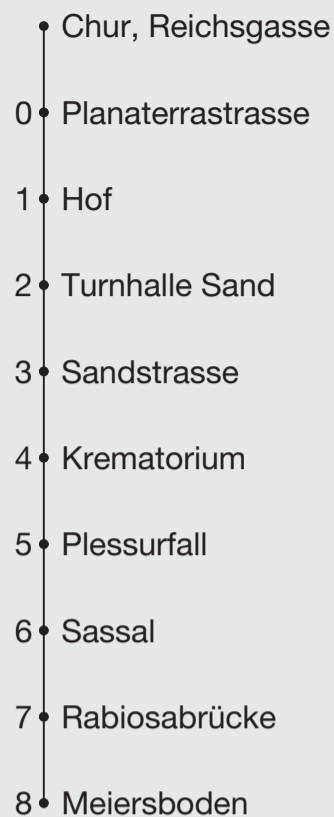

9

Abfahrten ab **Chur, Reichsgasse**

Richtung

**Chur, Meiersboden**

Gültig 12. Dezember 2021 bis 10. Dezember 2022

**Bei Eis und Schnee ohne Hof und Turnhalle Sand**

Ungefähre Reisezeit in Minuten

\* Als Sonntage gelten auch: Neujahr, Karfreitag, Ostermontag, Auffahrt, Pfingstmontag, 1. August, Weihnachten, Stephanstag

h	Montag - Freitag	Samstag	Sonn- und Feiertage*	h
5				5
6				6
7	32			7
8	02 32	02 32	32	8
9	02 32	02 32	32	9
10	02 32	02 32	32	10
11	02 32 52	02 32 52	32	11
12			32	12
13	12 32	12 32	32	13
14	02 32	02 32	32	14
15	02 32	02 32	32	15
16	02 32	02 32	32	16
17	02 32	02 32	32	17
18	02 32	02 32	32	18
19	02	02		19
20				20
21				21
22				22
23				23
0				0
1				1
2				2
3				3
4				4