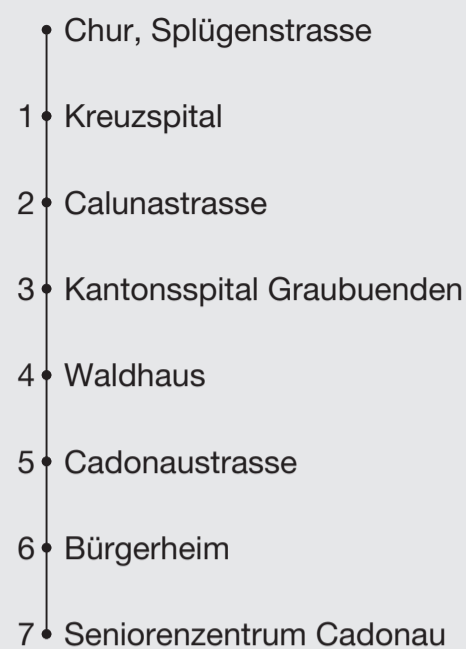

**4****CHUR BUS****Abfahrten ab Chur, Splügenstrasse**

Richtung

Chur, Seniorenzentrum Cadonau

Gültig 12. Dezember 2021 bis 10. Dezember 2022

A Linie 4/2 als Sammelkurs Seniorenzentrum Cadonau - Kleinwaldegg**B** Nur freitags, auch 14.04.22, 25.05.22 ohne 24.12.21, 15.04.22

Ungefähre Reisezeit in Minuten

* Als Sonntage gelten auch: Neujahr, Karfreitag, Ostermontag, Auffahrt, Pfingstmontag, 1. August, Weihnachten, Stephanstag

h	Montag - Freitag	Samstag	Sonn- und Feiertage*	h
5	35	34		5
6	05 15 25 35 45 55	05 25 45	45	6
7	05 15 25 35 45 55	05 25 35 45 55	05 25 45	7
8	05 15 25 35 45 55	05 15 25 35 45 55	05 25 45	8
9	05 15 25 35 45 55	05 15 25 35 45 55	05 25 45	9
10	05 15 25 35 45 55	05 15 25 35 45 55	05 25 45	10
11	05 15 25 35 45 55	05 15 25 35 45 55	05 25 45	11
12	05 15 25 35 45 55	05 15 25 35 45 55	05 25 45	12
13	05 15 25 35 45 55	05 15 25 35 45 55	05 25 45	13
14	05 15 25 35 45 55	05 15 25 35 45 55	05 25 45	14
15	05 15 25 35 45 55	05 15 25 35 45 55	05 25 45	15
16	05 15 25 35 45 55	05 15 25 35 45 55	05 25 45	16
17	05 15 25 35 45 55	05 15 25 35 45 55	05 25 45	17
18	05 15 25 35 45 55	05 15 25 35 45	05 25 45	18
19	05 25 45	05 25 45	05 25 45	19
20	05 25 45	05 25 45	05 25 45	20
21	05 25 45	05 25 45	05 25 45	21
22	05 25 45	05 25 45	05 25 45	22
23	05 25	05 25	05 25	23
0	05 ^A	05 ^A	05 ^A	0
1	33 ^A 33 ^B	33 ^A		1
2	33 ^A 33 ^B	33 ^A		2
3				3
4				4