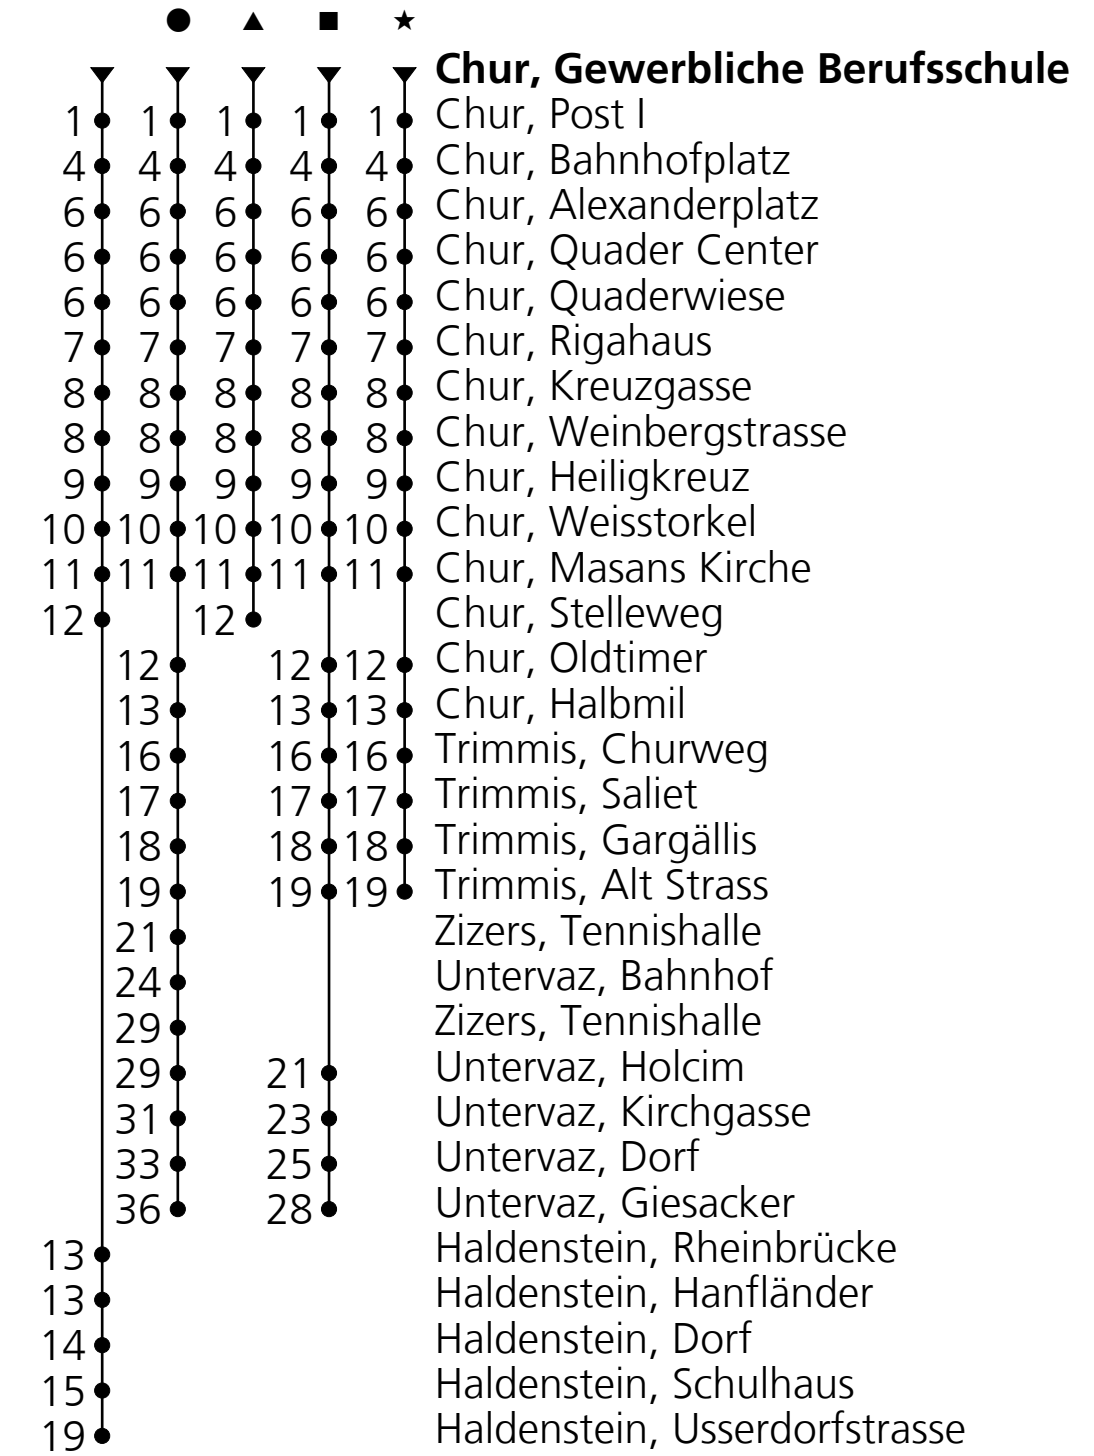

3

PostAuto AG
☎ 0848 071 081
ost@postauto.ch
www.postauto.ch/graubuenden

Ab Chur, Gewerbliche Berufsschule Richtung Untervaz, Giesacker/Haldenstein, Usserdorfstrasse

Fahrplan in Echtzeit

Gültig von 12.12.2021 bis 10.12.2022

🕒	Montag - Freitag	Samstag	Sonn- u. Feiertage
6	12 22 32 [●] 42 52	32 [●] 52	
7	02 [●] 12 22 32 42 [▲] 52	02 [●] 12 [▲] 22 32 [●] 42 [▲] 52	
8	02 [●] 12 [▲] 22 32 [●] 42 [▲] 52	02 [●] 12 [▲] 22 32 [●] 42 [▲] 52	
9	02 [●] 12 [▲] 22 32 [●] 42 [▲] 52	02 [●] 12 [▲] 22 32 [●] 42 [▲] 52	
10	02 [●] 12 [▲] 22 32 [●] 42 [▲] 52	02 [●] 12 [▲] 22 32 [●] 42 [▲] 52	
11	02 [●] 12 [▲] 22 32 [●] 42 [★] 52	02 [●] 12 [▲] 22 32 [●] 42 [▲] 52	
12	02 [●] 12 [■] 22 32 [●] 42 [■] 52	02 [●] 12 [▲] 22 32 [●] 42 [▲] 52	
13	02 [●] 12 [▲] 22 32 [●] 42 [▲] 52	02 [●] 12 [▲] 22 32 [●] 42 [▲] 52	
14	02 [●] 12 [▲] 22 32 [●] 42 [▲] 52	02 [●] 12 [▲] 22 32 [●] 42 [▲] 52	
15	02 [●] 12 [▲] 22 32 [●] 42 [▲] 52	02 [●] 12 [▲] 22 32 [●] 42 [▲] 52	
16	02 [●] 12 [■] 22 32 [●] 42 [★] 52	02 [●] 12 [▲] 22 32 [●] 42 [▲] 52	
17	02 [●] 12 [■] 22 32 [●] 42 [■] 52	02 [●] 12 [▲] 22 32 [●] 42 [★]	
18	02 [●] 12 [★] 22 32 [●] 42 52	12 [▲]	
19	02 [●]		

Ungefähre Reisezeit
in Minuten

Feiertage: 1. und 2. Januar, 15. und 18. April, 26. Mai, 6. Juni, 1. August, 25. und 26. Dezember
VELOS: Beförderung im Ausnahmefall und bei genügend Platz