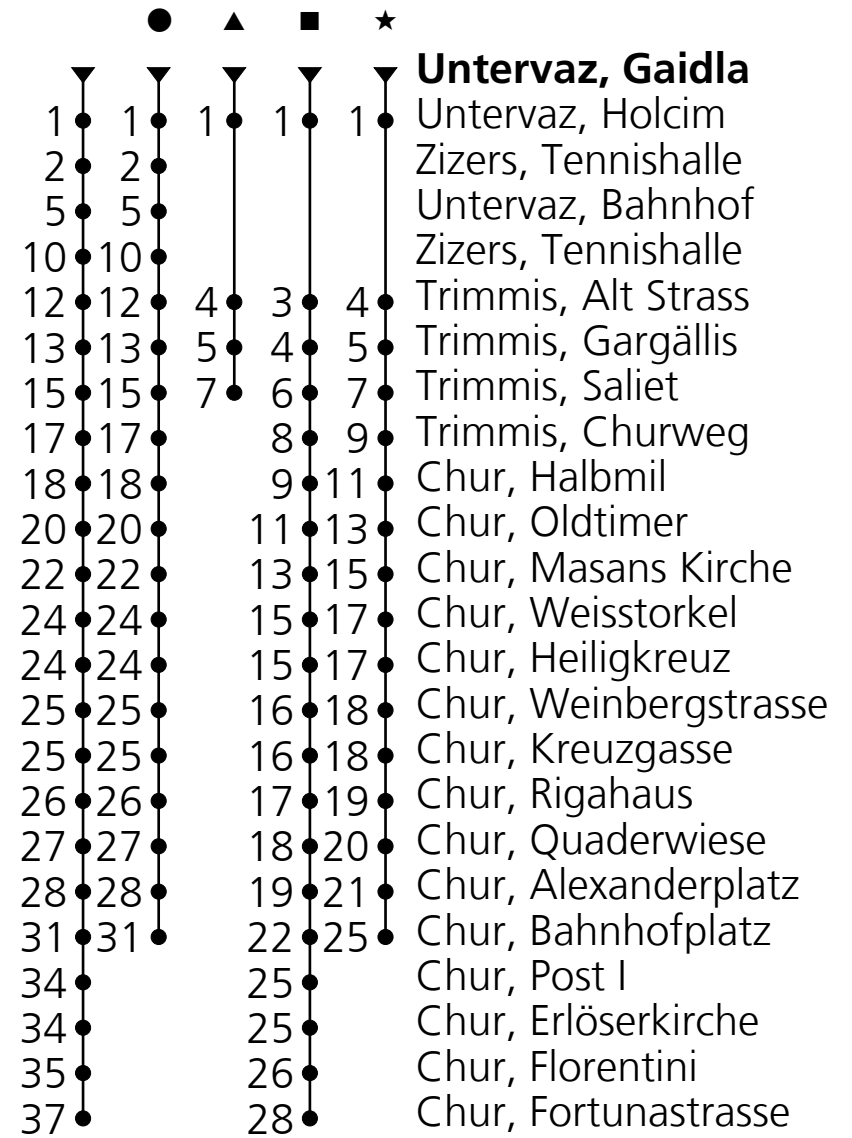

3

PostAuto AG  
☎ 0848 071 081  
ost@postauto.ch  
www.postauto.ch/graubuenden

### Ab Untervaz, Gaidla Richtung Chur, Fortunastrasse

Gültig von 12.12.2021 bis 10.12.2022

#### Fahrplan in Echtzeit

🕒	Montag - Freitag	Samstag	Sonn- u. Feiertage
5	47		
6	20 49 50	50	
7	20 23 50	20 50	20 <sup>●</sup> 50 <sup>●</sup>
8	20 50	20 50	20 <sup>●</sup> 50 <sup>●</sup>
9	20 50	20 50	20 <sup>●</sup> 50 <sup>●</sup>
10	20 50	20 50	20 <sup>●</sup> 50 <sup>●</sup>
11	20 50	20 50	20 <sup>●</sup> 50 <sup>●</sup>
12	20 49 <sup>■</sup> 50	20 50	20 <sup>●</sup> 50 <sup>●</sup>
13	19 <sup>■</sup> 20 50	20 50	20 <sup>●</sup> 50 <sup>●</sup>
14	20 50	20 50	20 <sup>●</sup> 50 <sup>●</sup>
15	20 50	20 50	20 <sup>●</sup> 50 <sup>●</sup>
16	20 50	20 50	20 <sup>●</sup> 50 <sup>●</sup>
17	20 50	20 <sup>●</sup> 50 <sup>●</sup>	20 <sup>●</sup> 50 <sup>●</sup>
18	20 50	20 <sup>●</sup> 50 <sup>●</sup>	20 <sup>●</sup> 50 <sup>●</sup>
19	20 <sup>●</sup> 50	20 <sup>●</sup> 50	20 <sup>●</sup> 50
20	20 <sup>●</sup> 42 <sup>▲</sup>	20 <sup>●</sup> 42 <sup>▲</sup>	20 <sup>●</sup> 42 <sup>▲</sup>
21	12 <sup>▲</sup> 42 <sup>▲</sup>	12 <sup>▲</sup> 42 <sup>▲</sup>	12 <sup>▲</sup> 42 <sup>▲</sup>
22	12 <sup>▲</sup> 42 <sup>▲</sup>	12 <sup>▲</sup> 42 <sup>▲</sup>	12 <sup>▲</sup> 42 <sup>▲</sup>
23	12 <sup>▲</sup> 42 <sup>★</sup>	12 <sup>▲</sup> 42 <sup>★</sup>	12 <sup>▲</sup> 42 <sup>★</sup>

**Feiertage: 1. und 2. Januar, 15. und 18. April, 26. Mai, 6. Juni, 1. August, 25. und 26. Dezember**  
**VELOS: Beförderung im Ausnahmefall und bei genügend Platz**

Ungefähre Reisezeit  
in Minuten