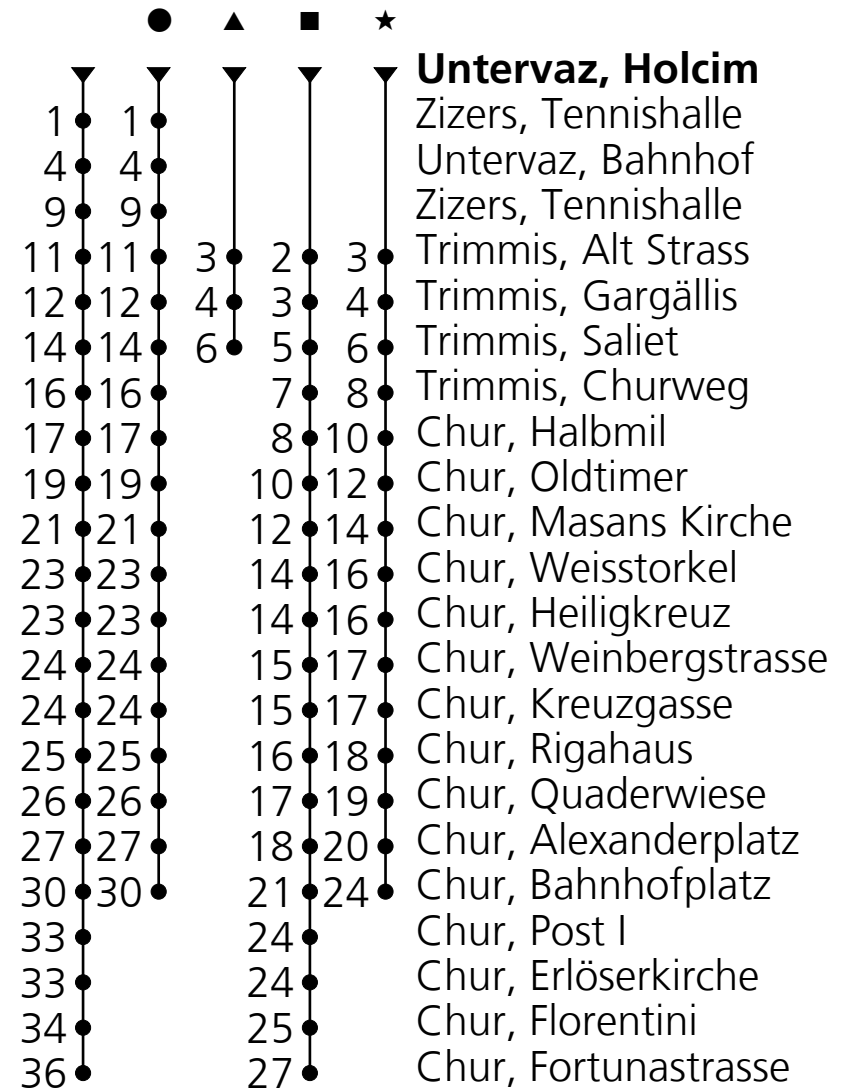

3

PostAuto AG
☎ 0848 071 081
ost@postauto.ch
www.postauto.ch/graubuenden

Ab Untervaz, Holcim Richtung Chur, Fortunastrasse

Gültig von 12.12.2021 bis 10.12.2022

Fahrplan in Echtzeit

🕒	Montag - Freitag	Samstag	Sonn- u. Feiertage
5	48		
6	21 50 51	51	
7	21 24 51	21 51	21● 51●
8	21 51	21 51	21● 51●
9	21 51	21 51	21● 51●
10	21 51	21 51	21● 51●
11	21 51	21 51	21● 51●
12	21 50■ 51	21 51	21● 51●
13	20■ 21 51	21 51	21● 51●
14	21 51	21 51	21● 51●
15	21 51	21 51	21● 51●
16	21 51	21 51	21● 51●
17	21 51	21● 51●	21● 51●
18	21 51	21● 51●	21● 51●
19	21● 51	21● 51	21● 51
20	21● 43▲	21● 43▲	21● 43▲
21	13▲ 43▲	13▲ 43▲	13▲ 43▲
22	13▲ 43▲	13▲ 43▲	13▲ 43▲
23	13▲ 43★	13▲ 43★	13▲ 43★

Ungefähre Reisezeit
in Minuten

**Feiertage: 1. und 2. Januar, 15. und 18. April,
26. Mai, 6. Juni, 1. August, 25. und 26. Dezember**
VELOS: Beförderung im Ausnahmefall und bei genügend Platz