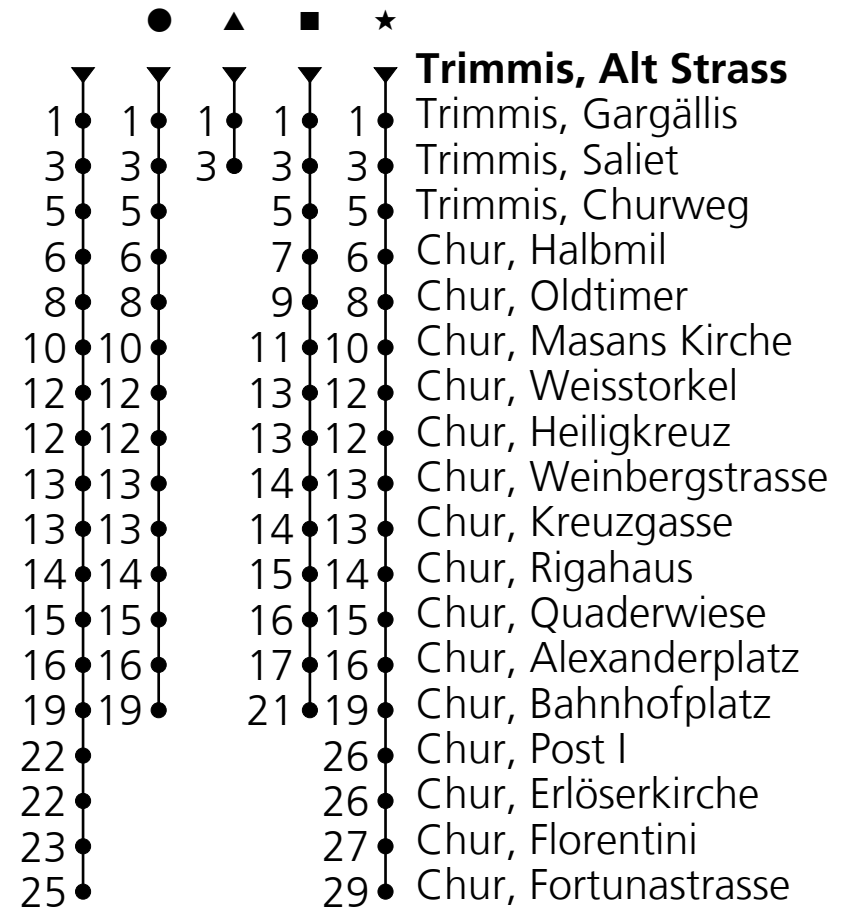

3

PostAuto AG
☎ 0848 071 081
ost@postauto.ch
www.postauto.ch/graubuenden

Ab Trimmis, Alt Strass Richtung Chur, Fortunastrasse

Gültig von 12.12.2021 bis 10.12.2022

Fahrplan in Echtzeit

🕒	Montag - Freitag	Samstag	Sonn- u. Feiertage
5	38 [★]		
6	02 22 32 52 [●]	02 32	
7	02 22 [●] 28 [●] 32	02 32	32 [●]
8	02 32	02 32	02 [●] 32 [●]
9	02 32	02 32	02 [●] 32 [●]
10	02 32	02 32	02 [●] 32 [●]
11	02 32	02 32	02 [●] 32 [●]
12	02 22 32 52	02 32	02 [●] 32 [●]
13	02 22 32	02 32	02 [●] 32 [●]
14	02 32	02 32	02 [●] 32 [●]
15	02 32	02 32	02 [●] 32 [●]
16	02 32 52	02 32	02 [●] 32 [●]
17	02 22 32 52	02 32 [●]	02 [●] 32 [●]
18	02 22 32	02 [●] 32 [●]	02 [●] 32 [●]
19	02 [●] 32 [●]	02 [●] 32 [●]	02 [●] 32 [●]
20	02 32 [●] 46 [▲]	32 [●] 46 [▲]	32 [●] 46 [▲]
21	16 [▲] 46 [▲]	16 [▲] 46 [▲]	16 [▲] 46 [▲]
22	16 [▲] 46 [▲]	16 [▲] 46 [▲]	16 [▲] 46 [▲]
23	16 [▲] 46 [■]	16 [▲] 46 [■]	16 [▲] 46 [■]

Ungefähre Reisezeit
in Minuten

**Feiertage: 1. und 2. Januar, 15. und 18. April,
26. Mai, 6. Juni, 1. August, 25. und 26. Dezember**
VELOS: Beförderung im Ausnahmefall und bei genügend Platz