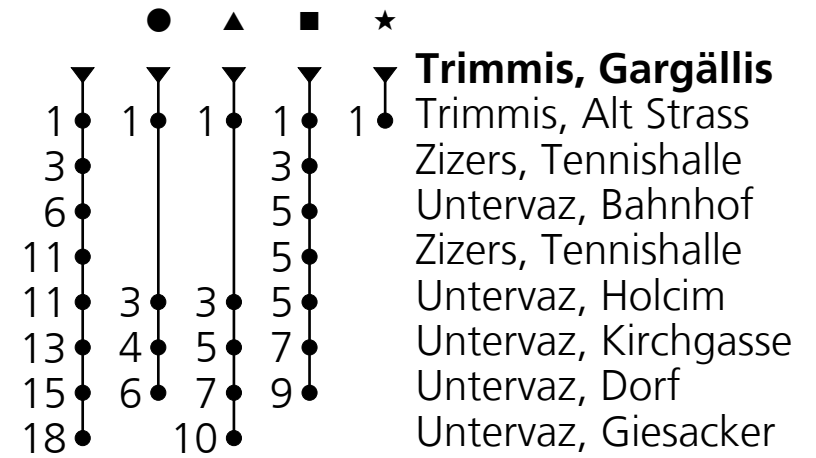

3

PostAuto AG
☎ 0848 071 081
ost@postauto.ch
www.postauto.ch/graubuenden

Ab Trimmis, Gargällis Richtung Untervaz, Giesacker

Gültig von 12.12.2021 bis 10.12.2022

Fahrplan in Echtzeit

🕒	Montag - Freitag	Samstag	Sonn- u. Feiertage
6	20 30 50	50	
7	20 50 _A	20 50	20 50
8	20 50	20 50	20 50
9	20 50	20 50	20 50
10	20 50	20 50	20 50
11	20 50	20 50	20 50
12	00 [★] 20 30 [▲] 50	20 50	20 50
13	00 [▲] 20 50	20 50	20 50
14	20 50	20 50	20 50
15	20 50	20 50	20 50
16	20 30 [▲] 50	20 50	20 50
17	00 [★] 20 30 [▲] 50	20 50	20 50
18	00 [▲] 20 30 [★] 50	00 [★] 20 50	20 50
19	20 50	20 50	20 50
20	30 [■]	30 [■]	30 [■]
21	00 [■] 30 [●]	00 [■] 30 [●]	00 [■] 30 [●]
22	00 [■] 30 [●]	00 [■] 30 [●]	00 [■] 30 [●]
23	00 [●] 30 [●]	00 [●] 30 [●]	00 [●] 30 [●]

Feiertage: 1. und 2. Januar, 15. und 18. April, 26. Mai, 6. Juni, 1. August, 25. und 26. Dezember
VELOS: Beförderung im Ausnahmefall und bei genügend Platz

A = Fährt bis Untervaz, Bahnhof