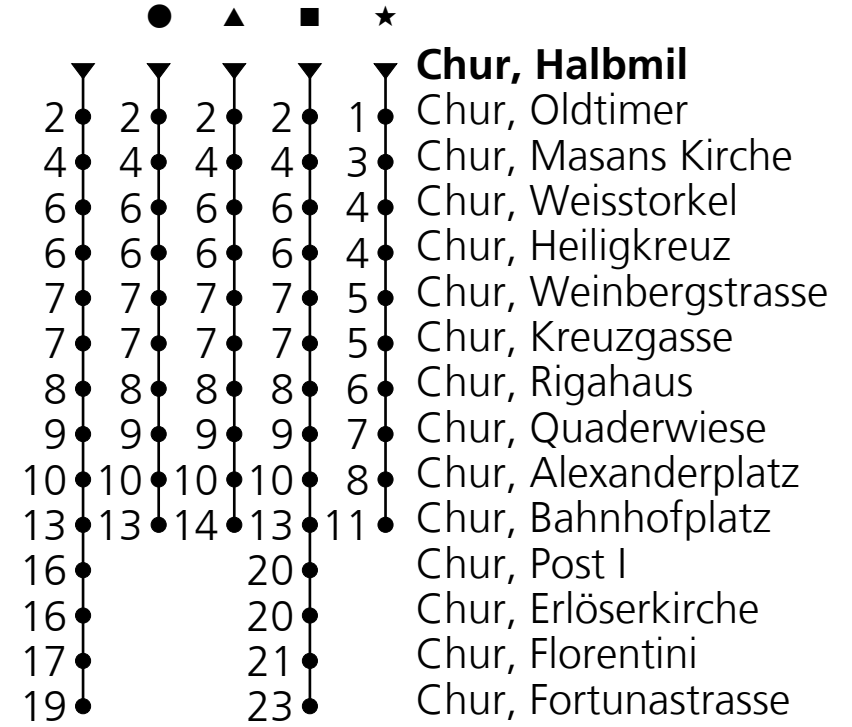

3

PostAuto AG
☎ 0848 071 081
ost@postauto.ch
www.postauto.ch/graubuenden

Ab Chur, Halbmil Richtung Chur, Fortunastrasse

Gültig von 12.12.2021 bis 10.12.2022

Fahrplan in Echtzeit

🕒	Montag - Freitag	Samstag	Sonn- u. Feiertage
5	44 [■]		
6	08 28 38 58 [●]	08 38	
7	08 28 [●] 34 [●] 38	08 38	38 [●]
8	08 38	08 38	08 [●] 38 [●]
9	08 38	08 38	08 [●] 38 [●]
10	08 38	08 38	08 [●] 38 [●]
11	08 38	08 38	08 [●] 38 [●]
12	08 28 38 58	08 38	08 [●] 38 [●]
13	08 28 38	08 38	08 [●] 38 [●]
14	08 38	08 38	08 [●] 38 [●]
15	08 38	08 38	08 [●] 38 [●]
16	08 38 58	08 38	08 [●] 38 [●]
17	08 28 38 58	08 38 [●]	08 [●] 38 [●]
18	08 28 38	08 [●] 38 [●]	08 [●] 38 [●]
19	08 [●] 38 [●]	08 [●] 38 [●]	08 [●] 38 [●]
20	08 [★] 38 [●]	38 [●]	38 [●]
21			
22			
23	53 [▲]	53 [▲]	53 [▲]

Ungefähre Reisezeit
in Minuten

Feiertage: 1. und 2. Januar, 15. und 18. April,
26. Mai, 6. Juni, 1. August, 25. und 26. Dezember
VELOS: Beförderung im Ausnahmefall und bei genügend Platz