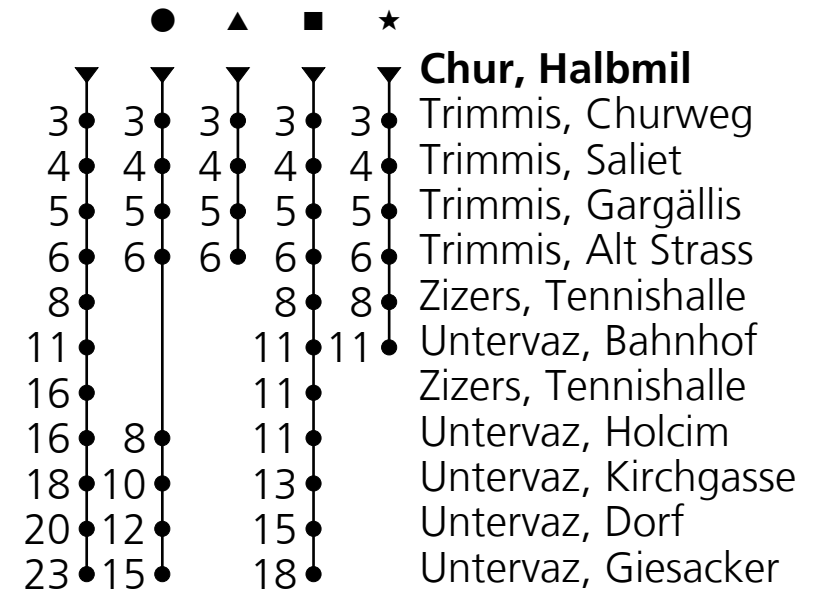

3

PostAuto AG
☎ 0848 071 081
ost@postauto.ch
www.postauto.ch/graubuenden

Ab Chur, Halbmil Richtung Untervaz, Giesacker

Gültig von 12.12.2021 bis 10.12.2022

Fahrplan in Echtzeit

🕒	Montag - Freitag	Samstag	Sonn- u. Feiertage
6	25 [■] 45	45	
7	15 25 _A 45 [★]	15 45	
8	15 45	15 45	15 45
9	15 45	15 45	15 45
10	15 45	15 45	15 45
11	15 45 55 [▲]	15 45	15 45
12	15 25 [●] 45 55 [●]	15 45	15 45
13	15 45	15 45	15 45
14	15 45	15 45	15 45
15	15 45	15 45	15 45
16	15 25 [●] 45 55 [▲]	15 45	15 45
17	15 25 [●] 45 55 [●]	15 45 55 [▲]	15 45
18	15 25 [▲] 45 55 _A	15 45	15 45
19	15 45	15 45	15 45
20	05 [▲]	05 [▲]	03 [▲]

Ungefähre Reisezeit
in Minuten

**Feiertage: 1. und 2. Januar, 15. und 18. April,
26. Mai, 6. Juni, 1. August, 25. und 26. Dezember**

VELOS: Beförderung im Ausnahmefall und bei genügend Platz

A = Fährt bis Trimmis, Alt
Strass