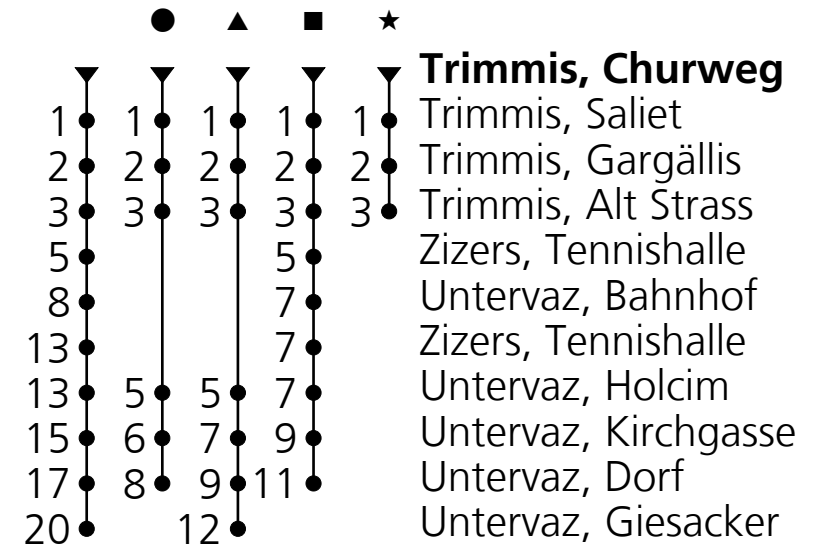

3

PostAuto AG
☎ 0848 071 081
ost@postauto.ch
www.postauto.ch/graubuenden

Ab Trimmis, Churweg Richtung Untervaz, Giesacker

Gültig von 12.12.2021 bis 10.12.2022

Fahrplan in Echtzeit

🕒	Montag - Freitag	Samstag	Sonn- u. Feiertage
6	18 28 48	48	
7	18 48 _A	18 48	18 48
8	18 48	18 48	18 48
9	18 48	18 48	18 48
10	18 48	18 48	18 48
11	18 48 58 [★]	18 48	18 48
12	18 28 [▲] 48 58 [▲]	18 48	18 48
13	18 48	18 48	18 48
14	18 48	18 48	18 48
15	18 48	18 48	18 48
16	18 28 [▲] 48 58 [★]	18 48	18 48
17	18 28 [▲] 48 58 [▲]	18 48 58 [★]	18 48
18	18 28 [★] 48	18 48	18 48
19	18 48	18 48	18 48
20	28 [■] 58 [■]	28 [■] 58 [■]	28 [■] 58 [■]
21	28 [●] 58 [■]	28 [●] 58 [■]	28 [●] 58 [■]
22	28 [●] 58 [●]	28 [●] 58 [●]	28 [●] 58 [●]
23	28 [●]	28 [●]	28 [●]

Ungefähre Reisezeit
in Minuten

**Feiertage: 1. und 2. Januar, 15. und 18. April,
26. Mai, 6. Juni, 1. August, 25. und 26. Dezember**
VELOS: Beförderung im Ausnahmefall und bei genügend Platz

A = Fährt bis Untervaz,
Bahnhof