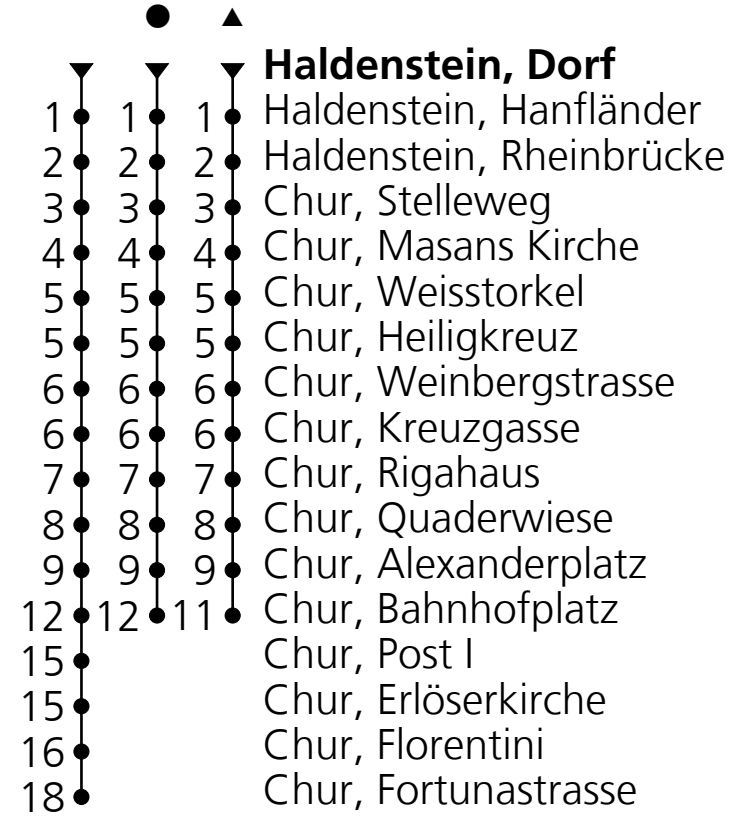

3

PostAuto AG
☎ 0848 071 081
ost@postauto.ch
www.postauto.ch/graubuenden

Ab Haldenstein, Dorf Richtung Chur, Fortunastrasse

Gültig von 12.12.2021 bis 10.12.2022

Fahrplan in Echtzeit

🕒	Montag - Freitag	Samstag	Sonn- u. Feiertage
5	49 [▲]		
6	19 49 59	49	
7	19 49	19 49	
8	19 49	19 49	14 [●]
9	19 49	19 49	14 [●]
10	19 49	19 49	14 [●]
11	19 49	19 49	14 [●]
12	19 49	19 49	14 [●]
13	19 49	19 49	14 [●]
14	19 49	19 49	14 [●]
15	19 49	19 49	14 [●]
16	19 49	19 49	14 [●]
17	19 49	19 49	14 [●]
18	19 49 [●]	19 [●] 49 [●]	14 [●]
19	19 [●] 49 [●]	19 [●] 49 [●]	14 [●]
20	14 [●] 44 [●]	14 [●] 44 [●]	14 [●] 44 [●]
21	14 [●] 44 [●]	14 [●] 44 [●]	14 [●] 44 [●]
22	14 [●]	14 [●]	14 [●]
23	14 [●]	14 [●]	14 [●]

Ungefähre Reisezeit
in Minuten

**Feiertage: 1. und 2. Januar, 15. und 18. April,
26. Mai, 6. Juni, 1. August, 25. und 26. Dezember**
VELOS: Beförderung im Ausnahmefall und bei genügend Platz