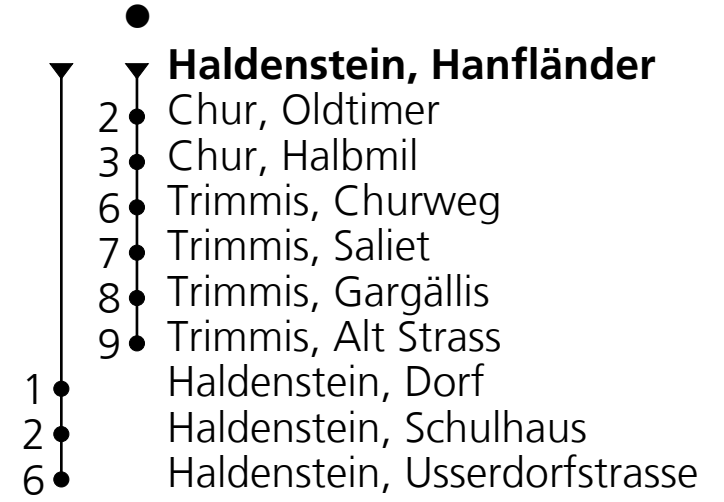

3

PostAuto AG
☎ 0848 071 081
ost@postauto.ch
www.postauto.ch/graubuenden

**Ab Haldenstein, Hanfländer
Richtung Haldenstein, Usserdorfstrasse**

Fahrplan in Echtzeit

Gültig von 12.12.2021 bis 10.12.2022

| 🕒 | Montag - Freitag | Samstag | Sonn- u. Feiertage |
|----|------------------|---------|--------------------|
| 6 | 15 35 55 | 35 | |
| 7 | 05 35 | 05 35 | |
| 8 | 05 35 | 05 35 | 05 |
| 9 | 05 35 | 05 35 | 05 |
| 10 | 05 35 | 05 35 | 05 |
| 11 | 05 35 | 05 35 | 05 |
| 12 | 05 15 35 | 05 35 | 05 |
| 13 | 05 35 | 05 35 | 05 |
| 14 | 05 35 | 05 35 | 05 |
| 15 | 05 35 | 05 35 | 05 |
| 16 | 05 35 | 05 35 | 05 |
| 17 | 05 35 | 05 35 | 05 |
| 18 | 05 35 | 05 35 | 05 |
| 19 | 05 35 | 05 35 | 05 |
| 20 | 08 38 | 08 38 | 00● 08 38 |
| 21 | 08 38 | 08 38 | 08 38 |
| 22 | 08 | 08 | 08 |
| 23 | 08 | 08 | 08 |

Ungefähre Reisezeit
in Minuten

**Feiertage: 1. und 2. Januar, 15. und 18. April,
26. Mai, 6. Juni, 1. August, 25. und 26. Dezember**
VELOS: Beförderung im Ausnahmefall und bei genügend Platz