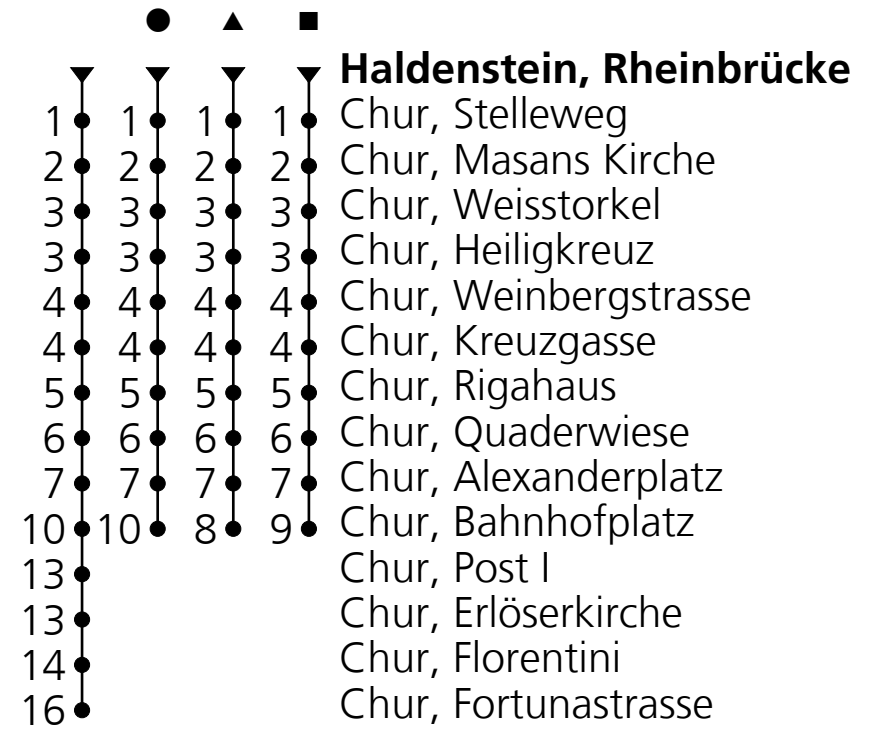

**3**

PostAuto AG  
☎ 0848 071 081  
ost@postauto.ch  
www.postauto.ch/graubuenden

### Ab Haldenstein, Rheinbrücke Richtung Chur, Fortunastrasse

**Fahrplan in Echtzeit**

Gültig von 12.12.2021 bis 10.12.2022

🕒	Montag - Freitag	Samstag	Sonn- u. Feiertage
5	51 <sup>■</sup>		
6	21 51	51	
7	01 21 51	21 51	
8	21 51	21 51	16 <sup>●</sup>
9	21 51	21 51	16 <sup>●</sup>
10	21 51	21 51	16 <sup>●</sup>
11	21 51	21 51	16 <sup>●</sup>
12	21 51	21 51	16 <sup>●</sup>
13	21 51	21 51	16 <sup>●</sup>
14	21 51	21 51	16 <sup>●</sup>
15	21 51	21 51	16 <sup>●</sup>
16	21 51	21 51	16 <sup>●</sup>
17	21 51	21 51	16 <sup>●</sup>
18	21 51 <sup>●</sup>	21 <sup>●</sup> 51 <sup>●</sup>	16 <sup>●</sup>
19	21 <sup>●</sup> 51 <sup>●</sup>	21 <sup>●</sup> 51 <sup>●</sup>	16 <sup>●</sup>
20	16 <sup>●</sup> 46 <sup>●</sup>	16 <sup>●</sup> 46 <sup>●</sup>	16 <sup>●</sup> 46 <sup>●</sup>
21	16 <sup>●</sup> 46 <sup>●</sup>	16 <sup>●</sup> 46 <sup>●</sup>	16 <sup>●</sup> 46 <sup>●</sup>
22	16 <sup>●</sup>	16 <sup>●</sup>	16 <sup>●</sup>
23	16 <sup>●</sup>	16 <sup>●</sup>	16 <sup>●</sup>
0	11 <sup>▲</sup>	11 <sup>▲</sup>	11 <sup>▲</sup>

Ungefähre Reisezeit  
in Minuten

**Feiertage: 1. und 2. Januar, 15. und 18. April,  
26. Mai, 6. Juni, 1. August, 25. und 26. Dezember**  
**VELOS: Beförderung im Ausnahmefall und bei genügend  
Platz**