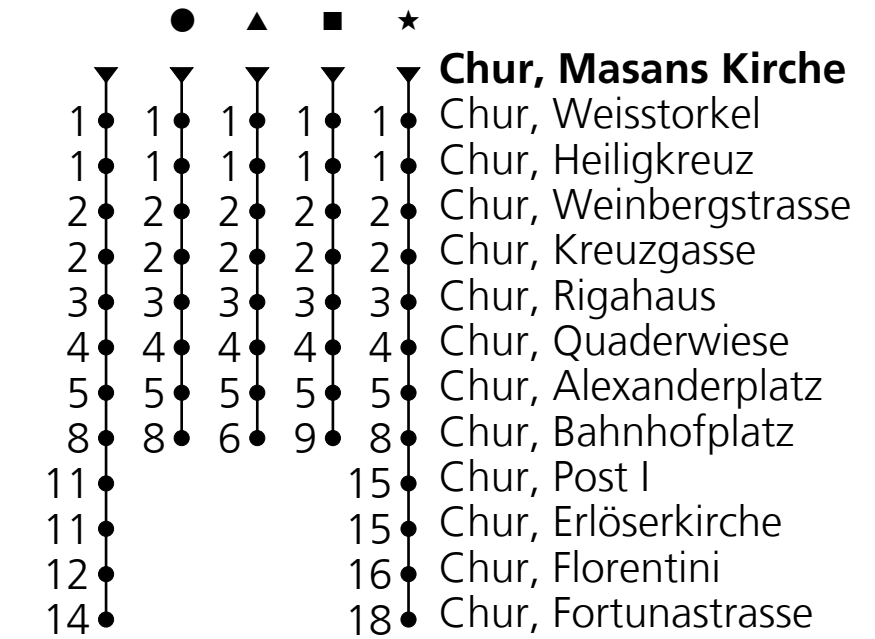

3

PostAuto AG
☎ 0848 071 081
ost@postauto.ch
www.postauto.ch/graubuenden

Ab Chur, Masans Kirche Richtung Chur, Fortunastrasse

Gültig von 12.12.2021 bis 10.12.2022

Fahrplan in Echtzeit

🕒	Montag - Freitag	Samstag	Sonn- u. Feiertage
5	49 [★] 53		
6	03 13 23 33 43 53	13 43 53	
7	03 [●] 03 13 23 33 [●] 33 39 [●] 43 53	13 23 33 43 53	43 [●] 58 [●]
8	03 13 23 33 43 53	03 13 23 33 43 53	13 [●] 18 [●] 28 [●] 43 [●] 58 [●]
9	03 13 23 33 43 53	03 13 23 33 43 53	13 [●] 18 [●] 28 [●] 43 [●] 58 [●]
10	03 13 23 33 43 53	03 13 23 33 43 53	13 [●] 18 [●] 28 [●] 43 [●] 58 [●]
11	03 13 23 33 43 53	03 13 23 33 43 53	13 [●] 18 [●] 28 [●] 43 [●] 58 [●]
12	03 13 23 33 43 53	03 13 23 33 43 53	13 [●] 18 [●] 28 [●] 43 [●] 58 [●]
13	03 13 23 28 [●] 33 43 53	03 13 23 33 43 53	13 [●] 18 [●] 28 [●] 43 [●] 58 [●]
14	03 13 23 33 43 53	03 13 23 33 43 53	13 [●] 18 [●] 28 [●] 43 [●] 58 [●]
15	03 13 23 33 43 53	03 13 23 33 43 53	13 [●] 18 [●] 28 [●] 43 [●] 58 [●]
16	03 13 23 33 43 53	03 13 23 33 43 53	13 [●] 18 [●] 28 [●] 43 [●] 58 [●]
17	03 13 23 33 43 53	03 13 23 33 [●] 43 [●] 53	13 [●] 18 [●] 28 [●] 43 [●] 58 [●]
18	03 13 23 33 43 53 [●]	13 [●] 23 [●] 33 [●] 43 [●] 53 [●]	13 [●] 18 [●] 28 [●] 43 [●] 58 [●]
19	13 [●] 23 [●] 43 [●] 53 [●]	13 [●] 23 [●] 43 [●] 53 [●]	13 [●] 18 [●] 28 [●] 43 [●]
20	11 [●] 18 [●] 43 [●] 48 [●]	18 [●] 43 [●] 48 [●]	18 [●] 43 [●] 48 [●]
21	18 [●] 48 [●]	18 [●] 48 [●]	18 [●] 48 [●]
22	18 [●]	18 [●]	18 [●]
23	18 [●] 58 [■]	18 [●] 58 [■]	18 [●] 58 [■]
0	13 [▲]	13 [▲]	13 [▲]

Ungefähre Reisezeit
in Minuten

Feiertage: 1. und 2. Januar, 15. und 18. April,
26. Mai, 6. Juni, 1. August, 25. und 26. Dezember
VELOS: Beförderung im Ausnahmefall und bei genügend Platz