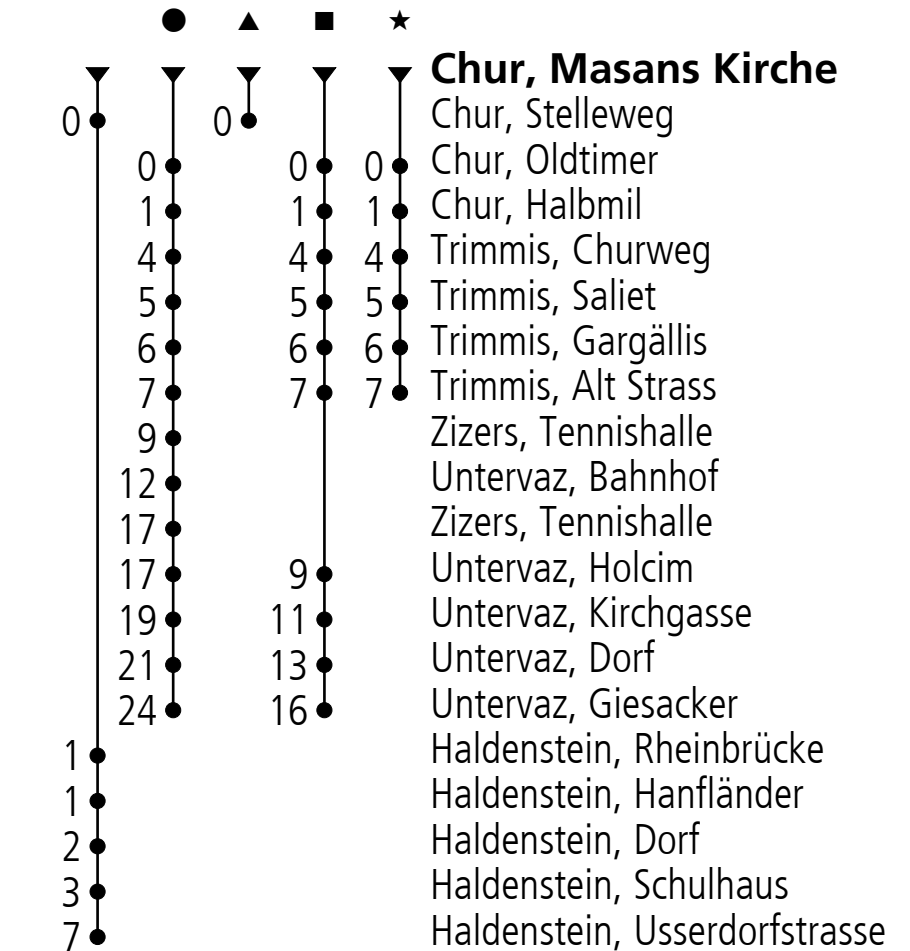

3

PostAuto AG
☎ 0848 071 081
ost@postauto.ch
www.postauto.ch/graubuenden

Ab Chur, Masans Kirche Richtung Untervaz, Giesacker/Haldenstein, Usserdorfstrasse

Fahrplan in Echtzeit

Gültig von 12.12.2021 bis 10.12.2022

🕒	Montag - Freitag	Samstag	Sonn- u. Feiertage
6	04 [▲] 14 24 ^A 34 44 [●] 54	34 44 [●]	
7	04 14 [●] 24 ^B 34 44 ^C 54 [▲]	04 14 [●] 24 [▲] 34 44 [●] 54 [▲]	
8	04 14 [●] 24 [▲] 34 44 [●] 54 [▲]	04 14 [●] 24 [▲] 34 44 [●] 54 [▲]	04 14 [●] 44 [●]
9	04 14 [●] 24 [▲] 34 44 [●] 54 [▲]	04 14 [●] 24 [▲] 34 44 [●] 54 [▲]	04 14 [●] 44 [●]
10	04 14 [●] 24 [▲] 34 44 [●] 54 [▲]	04 14 [●] 24 [▲] 34 44 [●] 54 [▲]	04 14 [●] 44 [●]
11	04 14 [●] 24 [▲] 34 44 [●] 54 [★] 59 [▲]	04 14 [●] 24 [▲] 34 44 [●] 54 [▲]	04 14 [●] 44 [●]
12	04 14 [●] 14 24 [■] 34 44 [●] 54 [■]	04 14 [●] 24 [▲] 34 44 [●] 54 [▲]	04 14 [●] 44 [●]
13	04 14 [●] 24 [▲] 34 44 [●] 54 [▲]	04 14 [●] 24 [▲] 34 44 [●] 54 [▲]	04 14 [●] 44 [●]
14	04 14 [●] 24 [▲] 34 44 [●] 54 [▲]	04 14 [●] 24 [▲] 34 44 [●] 54 [▲]	04 14 [●] 44 [●]
15	04 14 [●] 24 [▲] 34 44 [●] 54 [▲]	04 14 [●] 24 [▲] 34 44 [●] 54 [▲]	04 14 [●] 44 [●]
16	04 14 [●] 24 [■] 34 44 [●] 54 [★]	04 14 [●] 24 [▲] 34 44 [●] 54 [▲]	04 14 [●] 44 [●]
17	04 14 [●] 24 [■] 34 44 [●] 54 [■]	04 14 [●] 24 [▲] 34 44 [●] 54 [★]	04 14 [●] 44 [●]
18	04 14 [●] 24 [★] 34 44 [●] 54 ^B	04 14 [●] 24 [▲] 34 44 [●]	04 14 [●] 44 [●]
19	04 14 [●] 34 44 [●]	04 14 [●] 34 44 [●]	04 14 [●] 44 [●] 59 ^B
20	04 [★] 07 37	04 [★] 07 37	07 37
21	07 37	07 37	07 37
22	07	07	07
23	07	07	07
0	09 ^D	09 ^D	09 ^D

Feiertage: 1. und 2. Januar, 15. und 18. April, 26. Mai, 6. Juni, 1. August, 25. und 26. Dezember
VELOS: Beförderung im Ausnahmefall und bei genügend Platz

A = Fährt bis Untervaz, Giesacker

B = Fährt bis Trimmis, Alt Strass

C = Fährt bis Untervaz, Bahnhof

D = Fährt bis Haldenstein, Hanfländer