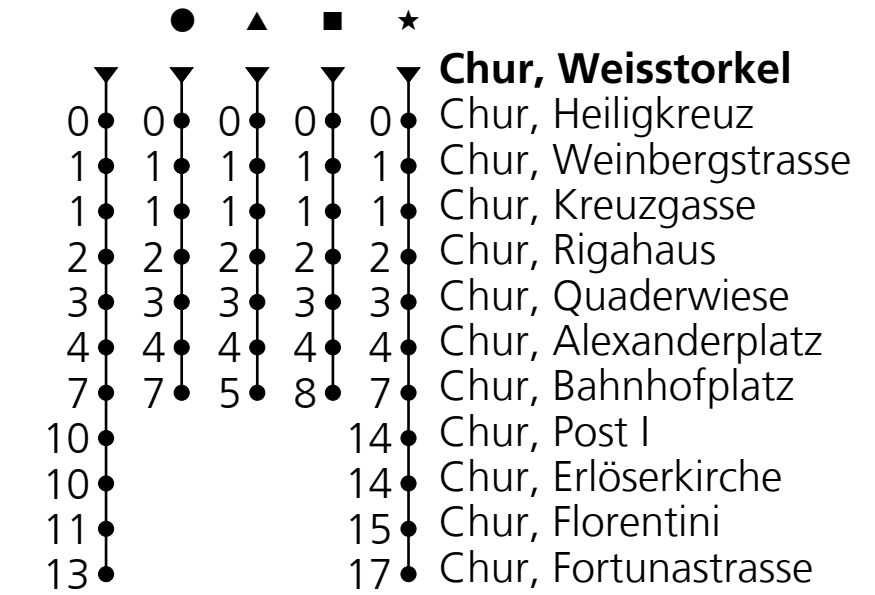

3

PostAuto AG  
☎ 0848 071 081  
ost@postauto.ch  
www.postauto.ch/graubuenden

### Ab Chur, Weisstorkel Richtung Chur, Fortunastrasse

Gültig von 12.12.2021 bis 10.12.2022

Ungefähre Reisezeit  
in Minuten

Feiertage: 1. und 2. Januar, 15. und 18. April,  
26. Mai, 6. Juni, 1. August, 25. und 26. Dezember  
VELOS: Beförderung im Ausnahmefall und bei genügend Platz