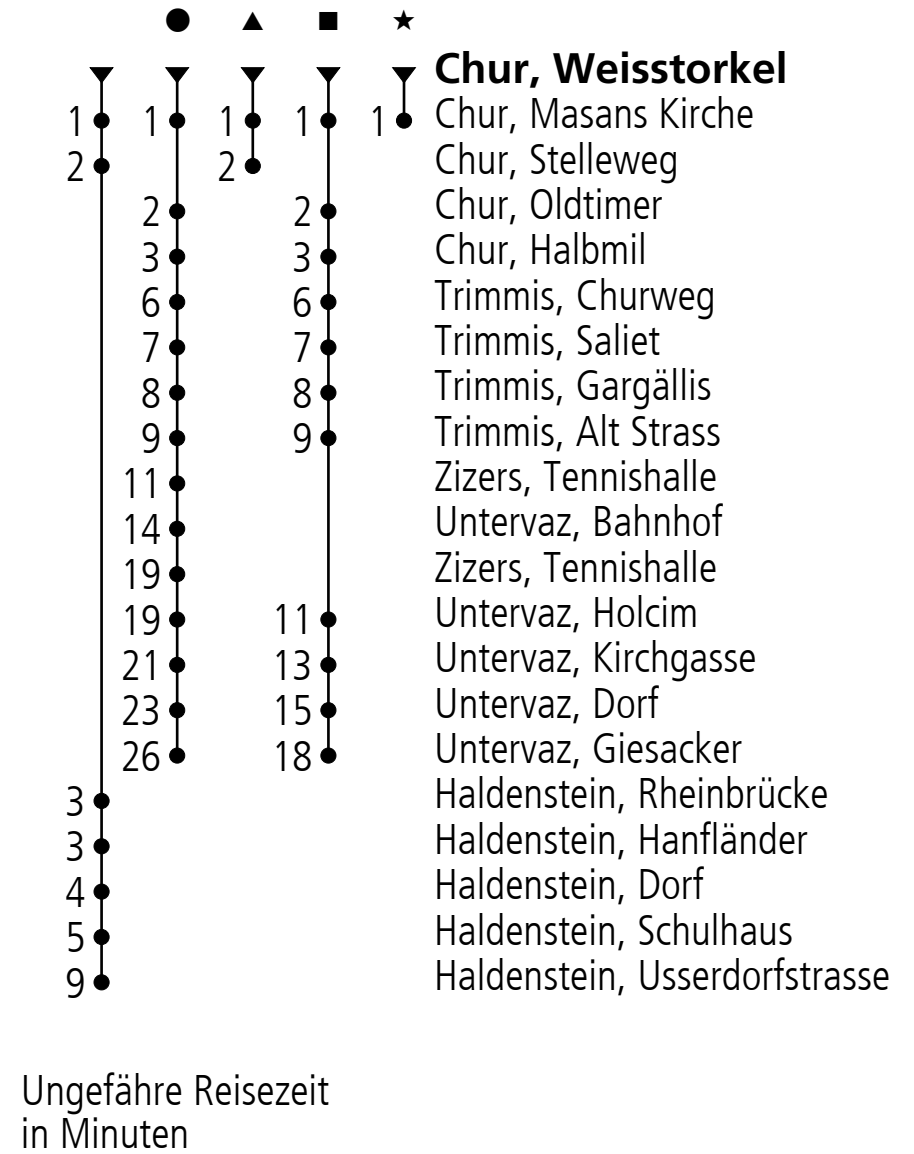

3

PostAuto AG
☎ 0848 071 081
ost@postauto.ch
www.postauto.ch/graubuenden

Ab Chur, Weisstorkel Richtung Untervaz, Giesacker/Haldenstein, Usserdorfstrasse

Fahrplan in Echtzeit

Gültig von 12.12.2021 bis 10.12.2022

🕒	Montag - Freitag	Samstag	Sonn- u. Feiertage
6	02 [▲] 12 22 ^A 32 42 [●] 52	32 42 [●]	
7	02 12 [●] 22 ^B 32 42 ^C 52 [▲]	02 12 [●] 22 [▲] 32 42 [●] 52 [▲]	56 [★]
8	02 12 [●] 22 [▲] 32 42 [●] 52 [▲]	02 12 [●] 22 [▲] 32 42 [●] 52 [▲]	02 12 [●] 26 [★] 42 [●] 56 [★]
9	02 12 [●] 22 [▲] 32 42 [●] 52 [▲]	02 12 [●] 22 [▲] 32 42 [●] 52 [▲]	02 12 [●] 26 [★] 42 [●] 56 [★]
10	02 12 [●] 22 [▲] 32 42 [●] 52 [▲]	02 12 [●] 22 [▲] 32 42 [●] 52 [▲]	02 12 [●] 26 [★] 42 [●] 56 [★]
11	02 12 [●] 22 [▲] 32 42 [●] 52 ^B 57 [▲]	02 12 [●] 22 [▲] 32 42 [●] 52 [▲]	02 12 [●] 26 [★] 42 [●] 56 [★]
12	02 12 [●] 12 22 [■] 32 42 [●] 52 [■]	02 12 [●] 22 [▲] 32 42 [●] 52 [▲]	02 12 [●] 26 [★] 42 [●] 56 [★]
13	02 12 [●] 22 [▲] 32 42 [●] 52 [▲]	02 12 [●] 22 [▲] 32 42 [●] 52 [▲]	02 12 [●] 26 [★] 42 [●] 56 [★]
14	02 12 [●] 22 [▲] 32 42 [●] 52 [▲]	02 12 [●] 22 [▲] 32 42 [●] 52 [▲]	02 12 [●] 26 [★] 42 [●] 56 [★]
15	02 12 [●] 22 [▲] 32 42 [●] 52 [▲]	02 12 [●] 22 [▲] 32 42 [●] 52 [▲]	02 12 [●] 26 [★] 42 [●] 56 [★]
16	02 12 [●] 22 [■] 32 42 [●] 52 ^B	02 12 [●] 22 [▲] 32 42 [●] 52 [▲]	02 12 [●] 26 [★] 42 [●] 56 [★]
17	02 12 [●] 22 [■] 32 42 [●] 52 [■]	02 12 [●] 22 [▲] 32 42 [●] 52 ^B	02 12 [●] 26 [★] 42 [●] 56 [★]
18	02 12 [●] 22 ^B 32 42 [●] 52 ^B	02 12 [●] 22 [▲] 32 42 [●]	02 12 [●] 26 [★] 42 [●] 56 [★]
19	02 12 [●] 32 42 [●]	02 12 [●] 32 42 [●]	02 12 [●] 26 [★] 42 [●] 57 ^B
20	02 ^B 05 35	02 ^B 05 35	05 35
21	05 35	05 35	05 35
22	05	05	05
23	05	05	05
0	07 ^D	07 ^D	07 ^D

Feiertage: 1. und 2. Januar, 15. und 18. April, 26. Mai, 6. Juni, 1. August, 25. und 26. Dezember
VELOS: Beförderung im Ausnahmefall und bei genügend Platz

A = Fährt bis Untervaz, Giesacker
B = Fährt bis Trimmis, Alt Strass

C = Fährt bis Untervaz, Bahnhof
D = Fährt bis Haldenstein, Hanfländer